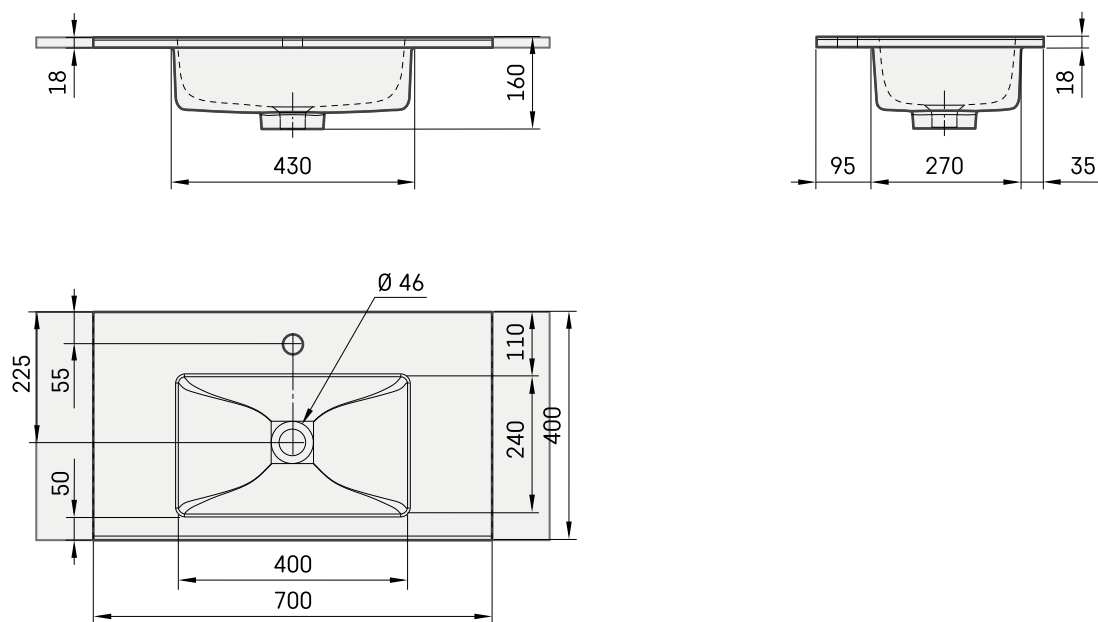

Loto Mini 70

INFORMAZIONI TECNICHE

Dimensione: 700 x 400 mm, h = 18 mm

Peso: 17 kg

Opzionale:

Staffe 310 mm: IZKSS310GB1/00

Scarico sempre aperto in metallo, con copertura cromata: L2264

Scarico sempre aperto con copertura in Cast Stone: DKIZPBNOP/xx

DISEGNI TECNICI

Apskatīt produktu: