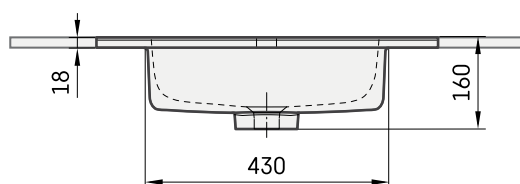

## INFORMAZIONI TECNICHE

Dimensione: 600 x 400 mm, h = 18 mm

Peso: 13 kg

### Opzionale:

Staffe 310 mm: IZKSS310GB1/00

Scarico sempre aperto in metallo, con copertura cromata: L2264

Scarico sempre aperto con copertura in Cast Stone: DKIZPBNOP/xx

## DISEGNI TECNICI

Apskatīt produktu: