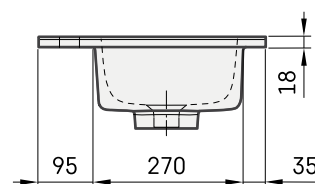

## INFORMAZIONI TECNICHE

Dimensione: 600 x 400 mm, h = 18 mm

Peso: 13 kg

### Opzionale:

Staffe 310 mm: IZKSS310GB1/00

Scarico sempre aperto in metallo, con copertura cromata: L2264

Scarico sempre aperto con copertura in Cast Stone: DKIZPBNOP/xx

## DISEGNI TECNICI

Apskatīt produktu: