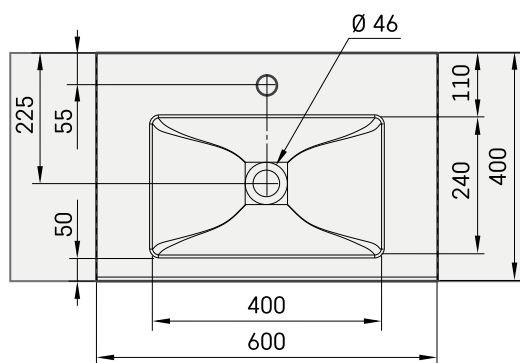

## INFORMAZIONI TECNICHE

Dimensione: 600 x 400 mm, h = 18 mm

Peso: 13 kg

### Opzionale:

Staffe 310 mm: IZKSS310GB1/00

Scarico sempre aperto in metallo, con copertura cromata: L2264

Scarico sempre aperto con copertura in Cast Stone: DKIZPBNOP/xx

## DISEGNI TECNICI

Apskatīt produktu: