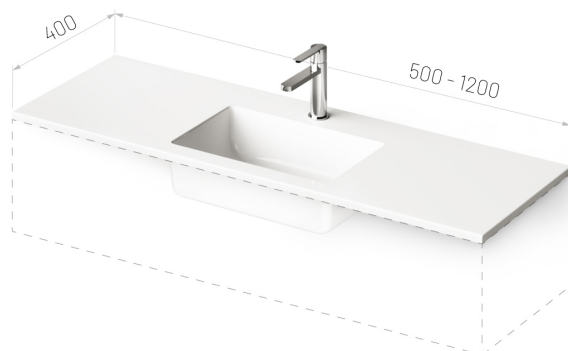

Loto Mini 50-120

INFORMAZIONI TECNICHE

Dimensione: 500-1200 x 400 mm, h = 18 mm

Peso: 22 kg

Segmento di prodotto: ROOT

Opzionale:

Staffe 310 mm: IZKSS310GB1/00

Scarico sempre aperto in metallo, con copertura cromata: L2264

Scarico sempre aperto con copertura in Cast Stone: DKIZPBNOP/xx

DISEGNI TECNICI