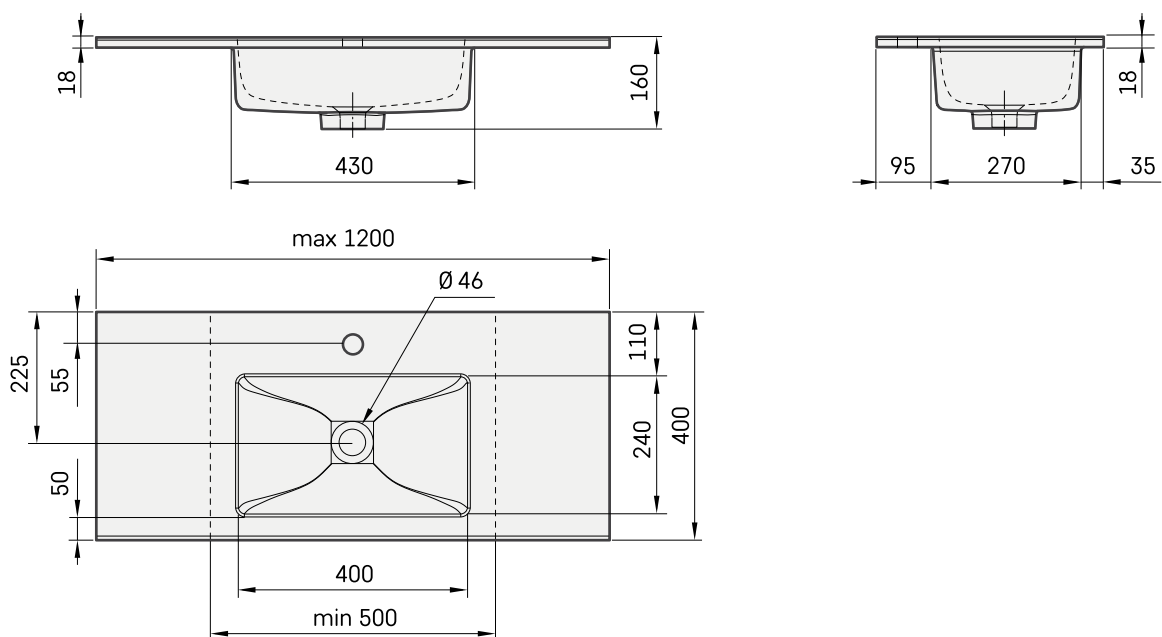

## INFORMAZIONI TECNICHE

Dimensione: 500-1200 x 400 mm, h = 18 mm

Peso: 22 kg

### Opzionale:

Staffe 310 mm: IZKSS310GB1/00

Scarico sempre aperto in metallo, con copertura cromata: L2264

Scarico sempre aperto con copertura in Cast Stone: DKIZPBNOP/xx

## DISEGNI TECNICI

Apskatīt produktu: