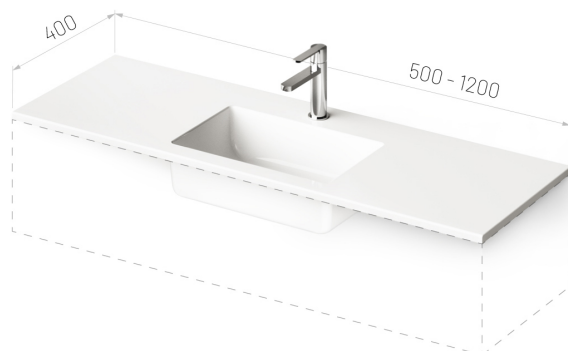

## INFORMAZIONI TECNICHE

Dimensione: 500-1200 x 400 mm, h = 18 mm

Peso: 22 kg

### Opzionale:

Staffe 310 mm: IZKSS310GB1/00

Scarico sempre aperto in metallo, con copertura cromata: L2264

Scarico sempre aperto con copertura in Cast Stone: DKIZPBNOP/xx