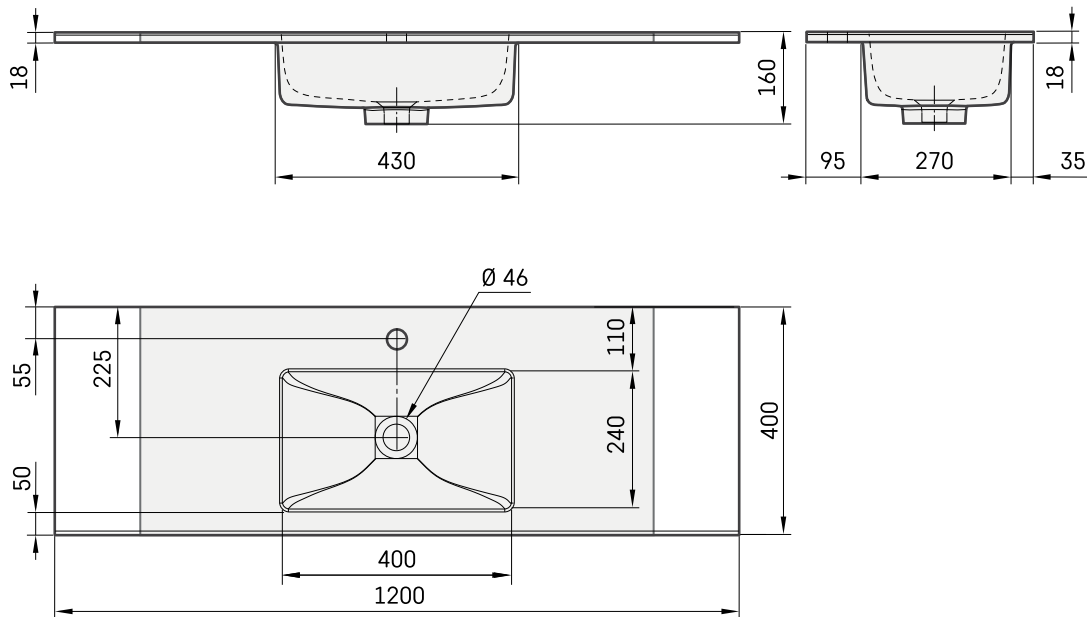

Loto Mini 120

INFORMAZIONI TECNICHE

Dimensione: 1200 x 400 mm, h = 18 mm

Peso: 22 kg

Opzionale:

Staffe 310 mm: IZKSS310GB1/00

Scarico sempre aperto in metallo, con copertura cromata: L2264

Scarico sempre aperto con copertura in Cast Stone: DKIZPBNOP/xx

DISEGNI TECNICI

Apskatīt produktu: