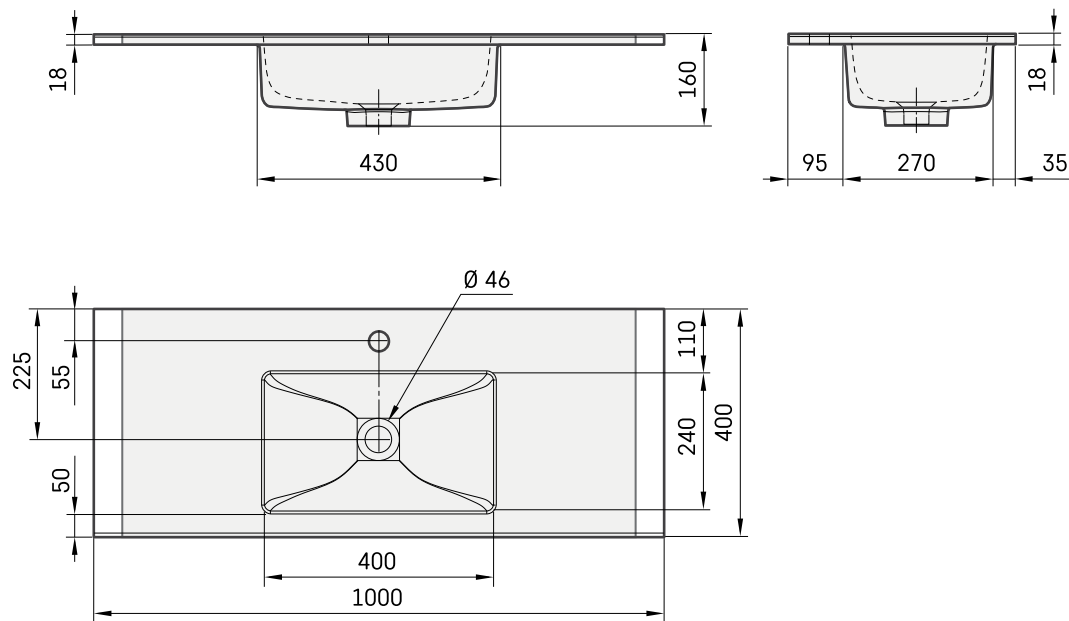

## INFORMAZIONI TECNICHE

Dimensione: 1000 x 400 mm, h = 18 mm

Peso: 21 kg

### Opzionale:

Staffe 310 mm: IZKSS310GB1/00

Scarico sempre aperto in metallo, con copertura cromata: L2264

Scarico sempre aperto con copertura in Cast Stone: DKIZPBNOP/xx

## DISEGNI TECNICI

Apskatīt produktu: