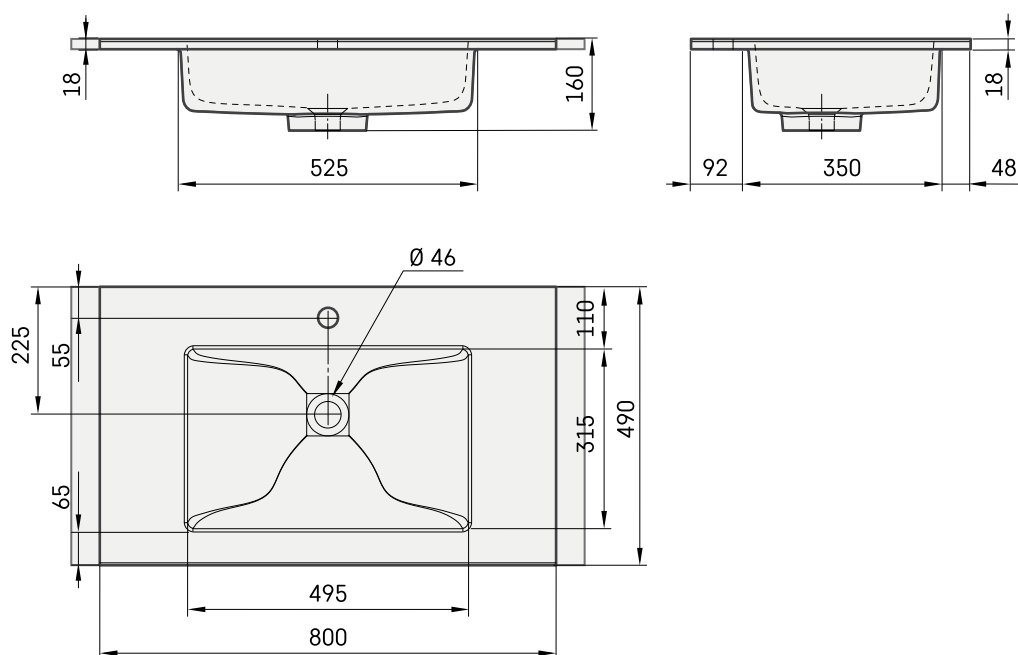

## INFORMAZIONI TECNICHE

Dimensione: 800 x 490 mm, h = 18 mm

Peso: 20 kg

### Opzionale:

Staffe 400 mm: IZKSS400GB1/00

Scarico sempre aperto in metallo, con copertura cromata: L2264

Scarico sempre aperto con copertura in Cast Stone: DKIZPBNOP/xx

## DISEGNI TECNICI

Apskatīt produktu: