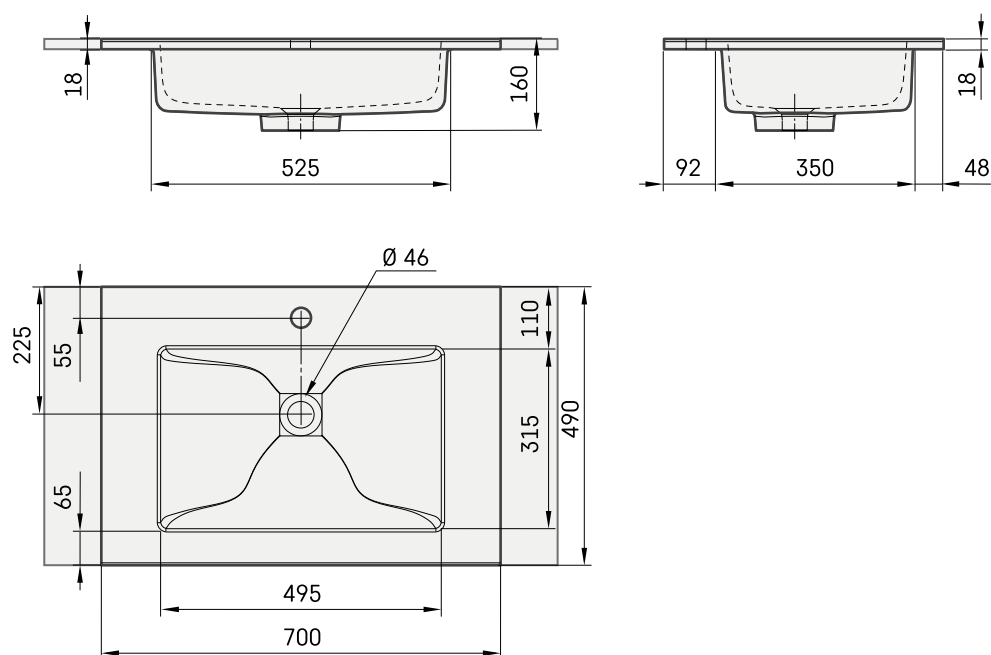

## INFORMAZIONI TECNICHE

Dimensione: 700 x 490 mm, h = 18 mm

Peso: 18 kg

### Opzionale:

Staffe 400 mm: IZKSS400GB1/00

Scarico sempre aperto in metallo, con copertura cromata: L2264

Scarico sempre aperto con copertura in Cast Stone: DKIZPBNOP/xx

## DISEGNI TECNICI

Apskatīt produktu: