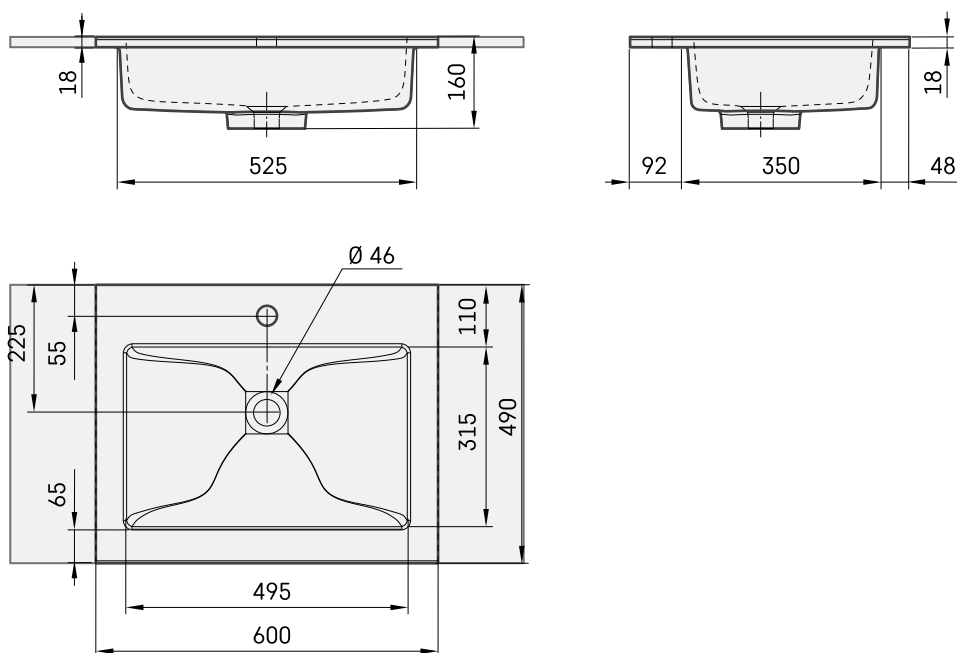

Loto 60

INFORMAZIONI TECNICHE

Dimensione: 600 x 490 mm, h = 18 mm

Peso: 16 kg

Opzionale:

Staffe 400 mm: IZKSS400GB1/00

Scarico sempre aperto in metallo, con copertura cromata: L2264

Scarico sempre aperto con copertura in Cast Stone: DKIZPBNOP/xx

DISEGNI TECNICI

Apskatīt produktu: