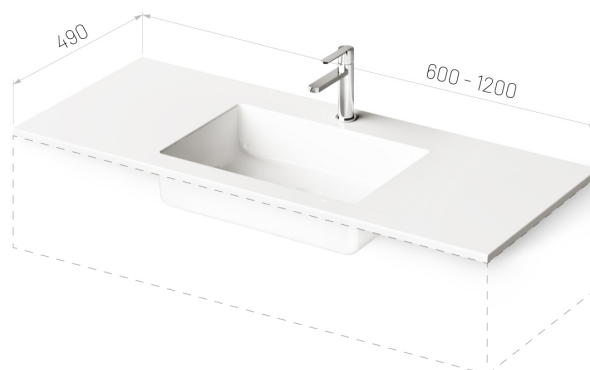

Loto 60-120

INFORMAZIONI TECNICHE

Dimensione: 600-1200 x 490 mm, h = 18 mm

Peso: 35 kg

Opzionale:

Staffe 400 mm: IZKSS400GB1/00

Scarico sempre aperto in metallo, con copertura cromata: L2264

Scarico sempre aperto con copertura in Cast Stone: DKIZPBNOP/xx