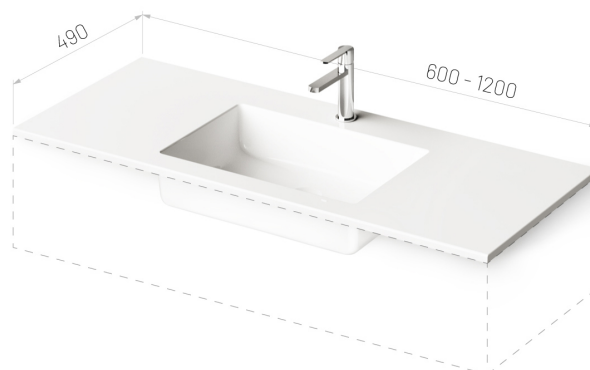

Loto 60-120

INFORMAZIONI TECNICHE

Dimensione: 600-1200 x 490 mm, h = 18 mm

Peso: 35 kg

Segmento di prodotto: ROOT

Opzionale:

Staffe 400 mm: IZKSS400GB1/00

Scarico sempre aperto in metallo, con copertura cromata: L2264

Scarico sempre aperto con copertura in Cast Stone: DKIZPBNOP/xx

DISEGNI TECNICI