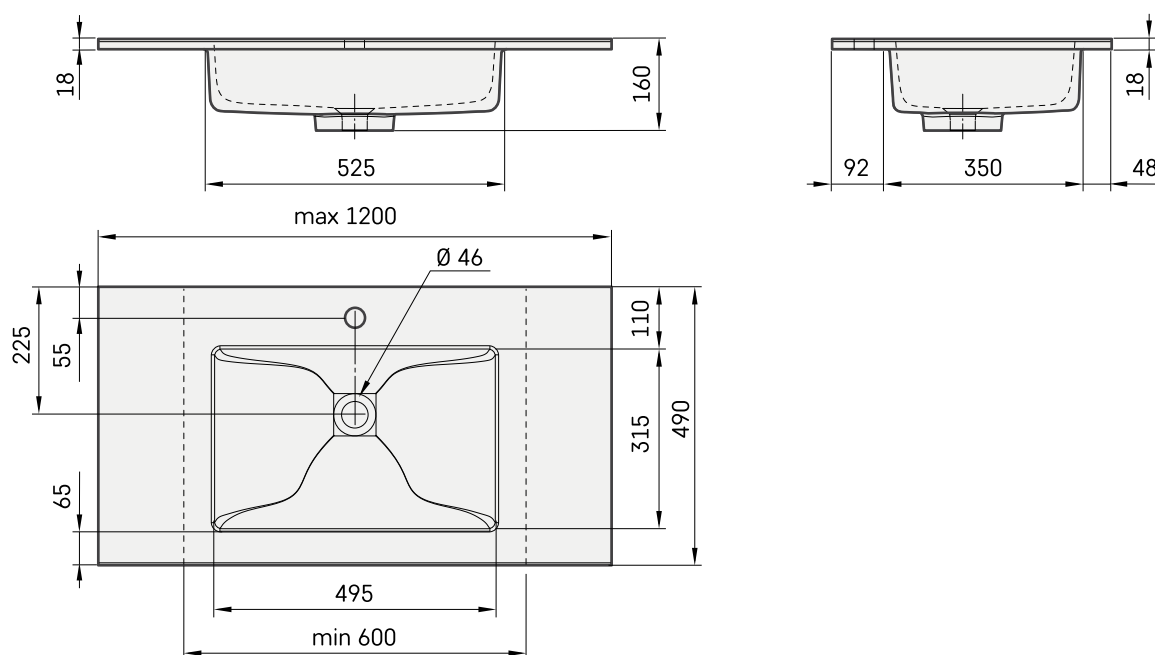

Loto 60-120

INFORMAZIONI TECNICHE

Dimensione: 600-1200 x 490 mm, h = 18 mm

Peso: 35 kg

Opzionale:

Staffe 400 mm: IZKSS400GB1/00

Scarico sempre aperto in metallo, con copertura cromata: L2264

Scarico sempre aperto con copertura in Cast Stone: DKIZPBNOP/xx

DISEGNI TECNICI

Apskatīt produktu: