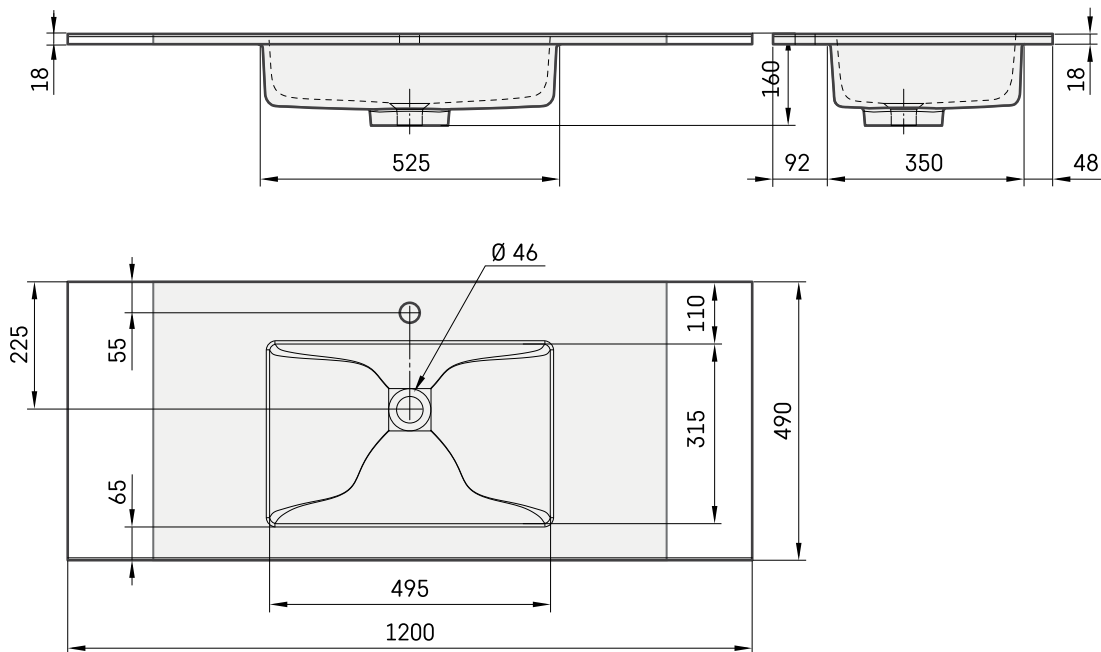

Loto 120

INFORMAZIONI TECNICHE

Dimensione: 1200 x 490 mm, h = 18 mm

Peso: 35 kg

Opzionale:

Staffe 400 mm: IZKSS400GB1/00

Scarico sempre aperto in metallo, con copertura cromata: L2264

Scarico sempre aperto con copertura in Cast Stone: DKIZPBNOP/xx

DISEGNI TECNICI

Apskatīt produktu: