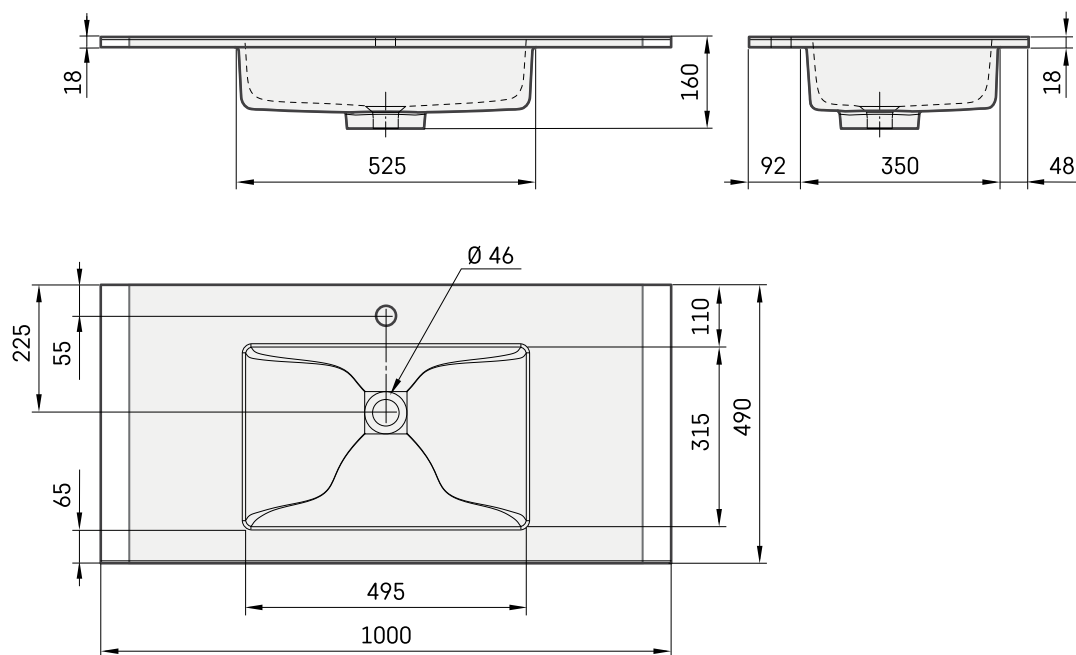

## INFORMAZIONI TECNICHE

**Dimensione:** 1000 x 490 mm, h = 18 mm

**Peso:** 22 kg

### Opzionale:

**Staffe 400 mm:** IZKSS400GB1/00

**Scarico sempre aperto in metallo, con copertura cromata:** L2264

**Scarico sempre aperto con copertura in Cast Stone:** DKIZPBNOP/xx

## DISEGNI TECNICI

Apskatīt produktu: