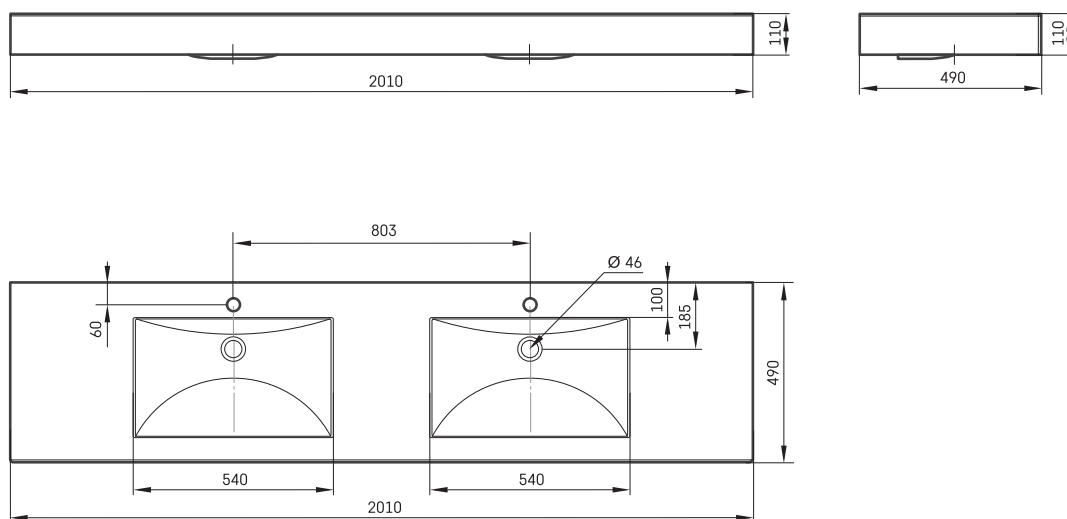

## INFORMAZIONI TECNICHE

Dimensione: 2010 x 490 mm, h = 110 mm

Peso: 52 kg

## DISEGNI TECNICI

Apskatīt produktu: