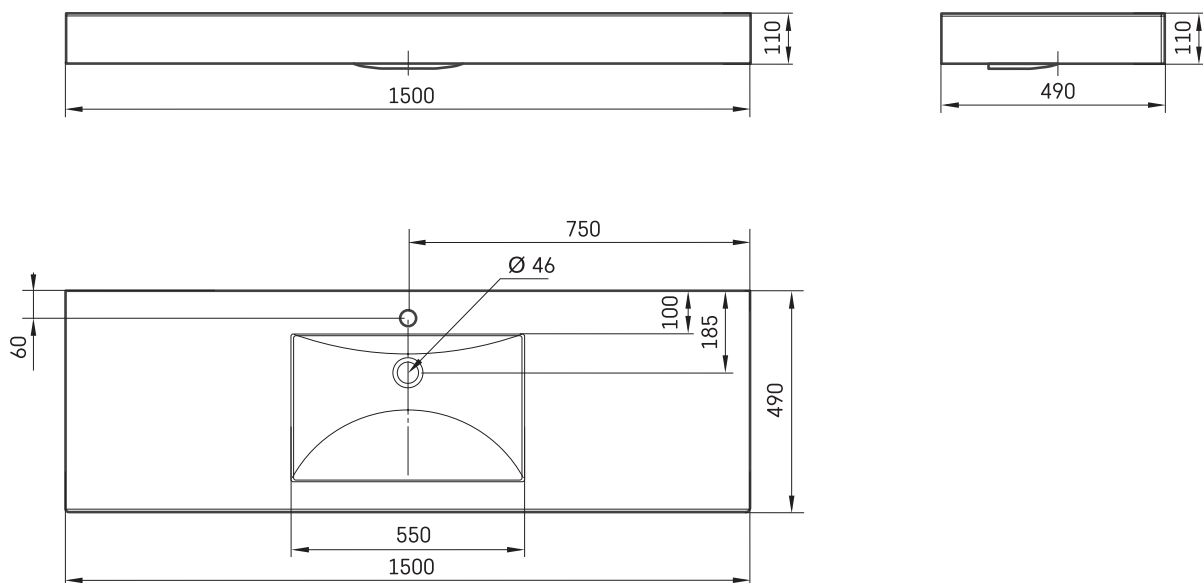

DISEGNI TECNICI