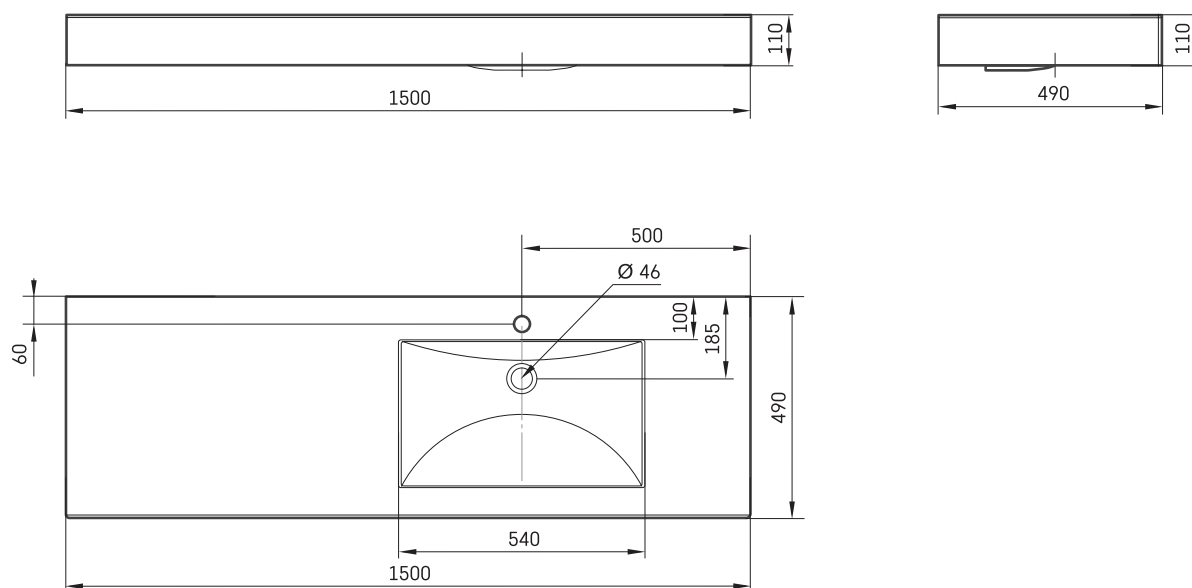

Long Step 150 D

INFORMAZIONI TECNICHE

Dimensione: 1500 x 490 mm, h = 110 mm

Peso: 44 kg

Opzionale:

Staffe, 2 pz., bianche o con finitura satinata: IZKLS/xx

Staffe, 2 pz., in acciaio inox: IZKLS/NT

DISEGNI TECNICI