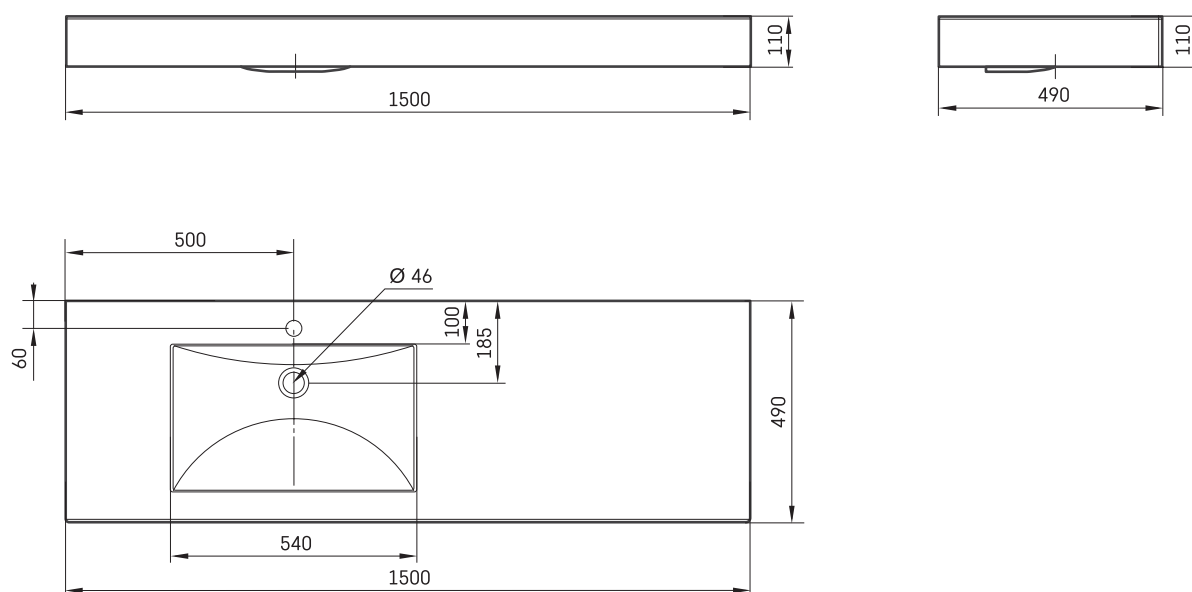

Long Step 150 A

INFORMAZIONI TECNICHE

Dimensione: 1500 x 490 mm, h = 110 mm

Peso: 44 kg

Opzionale:

Staffe, 2 pz., bianche o con finitura satinata: IZKLS/xx

Staffe, 2 pz., in acciaio inox: IZKLS/NT

DISEGNI TECNICI