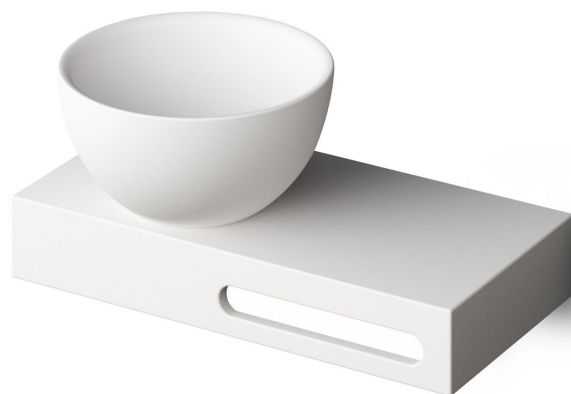

Con piano d'appoggio

INFORMAZIONI TECNICHE

Dimensione: 400 x 200 mm, h = 178 mm

Peso: 9.5 kg

DISEGNI TECNICI