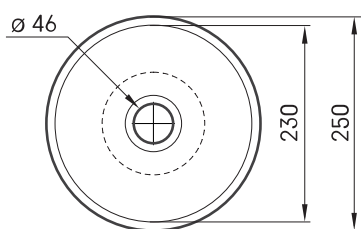

## INFORMAZIONI TECNICHE

Dimensione: Ø 250 mm, h = 120 mm

Peso: 2,2 kg

## DISEGNI TECNICI

Apskatīt produktu: