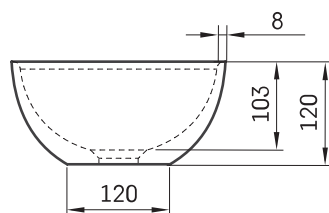

DISEGNI TECNICI