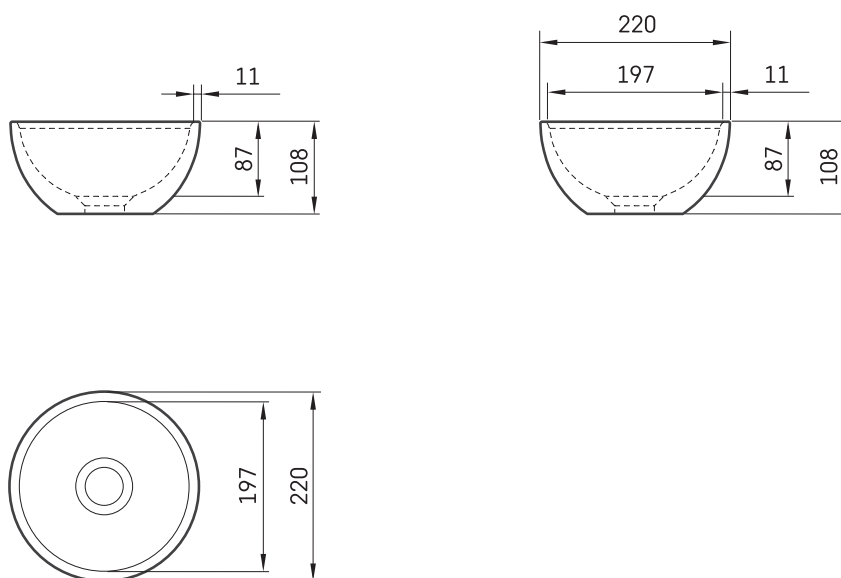

Do 22

INFORMAZIONI TECNICHE

Dimensione: Ø 220 mm, h = 108 mm

Peso: 2.1 kg

Opzionale:

Scarico sempre aperto con copertura in Silkstone®:
DEIZSNOP/00

DISEGNI TECNICI

Apskatīt produktu: