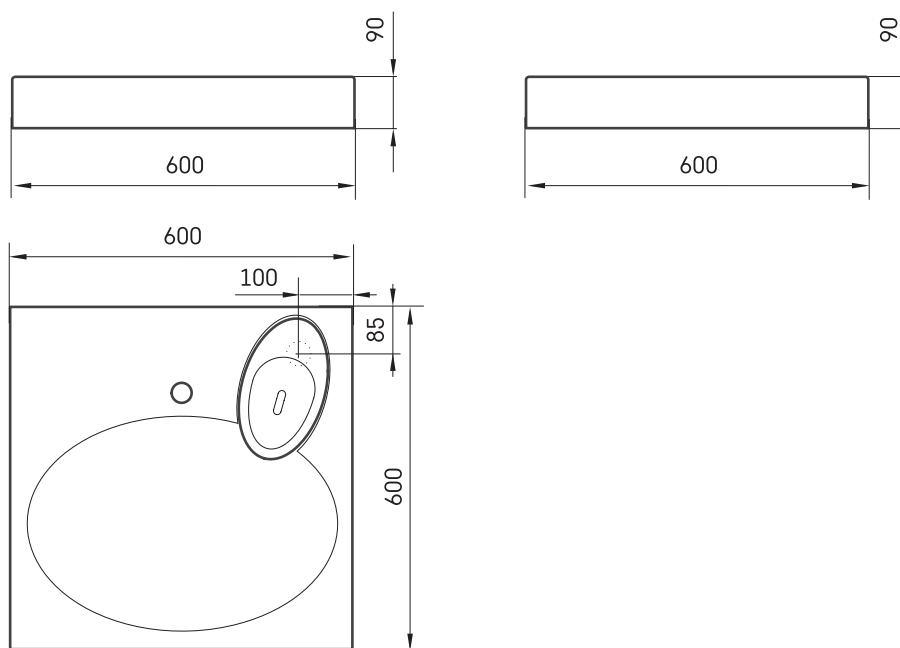

## INFORMAZIONI TECNICHE

Dimensione: 600 x 600 mm, h = 90 mm

Peso: 22.5 kg

Opzionale:

Portasapone di colore diverso: DEIZTCLA/01

## DISEGNI TECNICI

Apskatīt produktu: