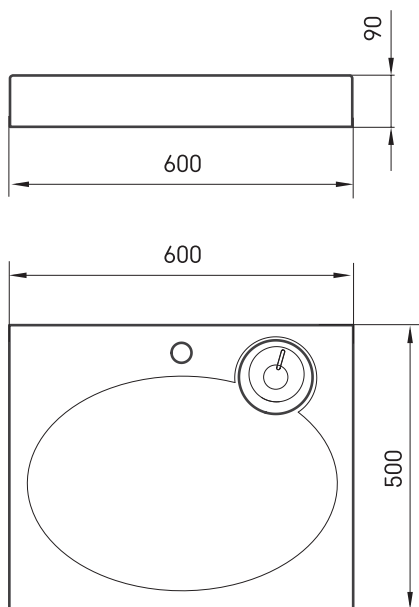

Claro Mini

INFORMAZIONI TECNICHE

Dimensione: 600 x 500 mm, h = 90 mm

Peso: 17.5 kg

Opzionale:

Portasapone di colore diverso: DEIZTCLAMI/01

DISEGNI TECNICI

Apskatīt produktu: