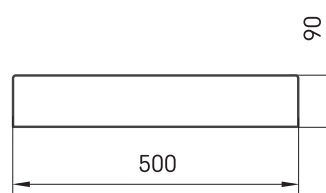

Claro Mini

INFORMAZIONI TECNICHE

Dimensione: 600 x 500 mm, h = 90 mm

Peso: 17.5 kg

Opzionale:

Portasapone di colore diverso: DEIZTCLAMI/01

DISEGNI TECNICI

Apskatīt produktu: