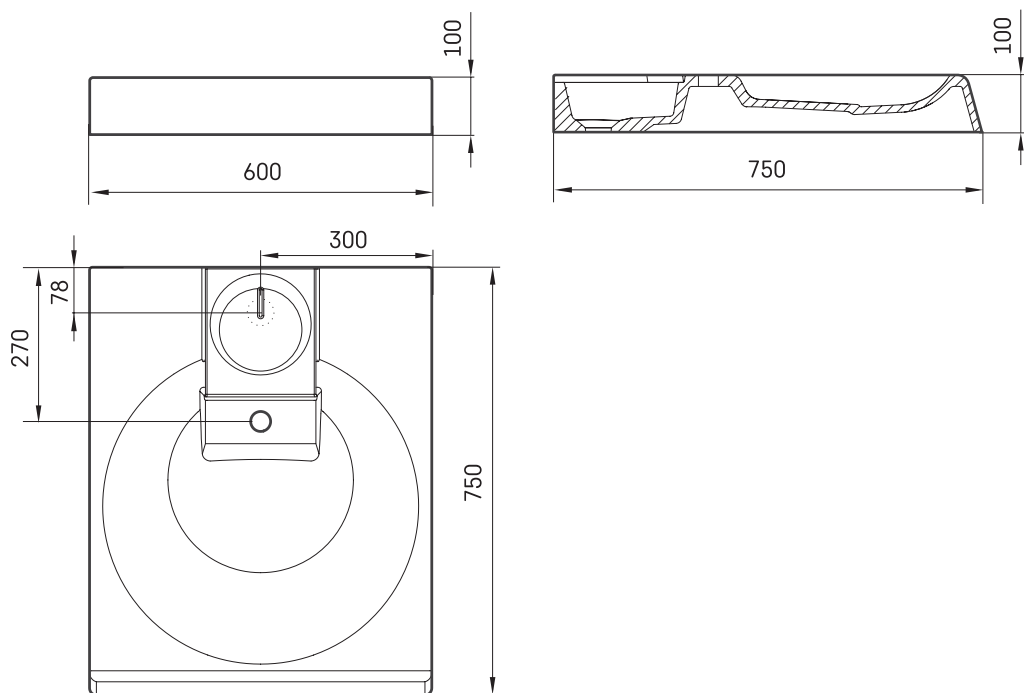

Claro Grande

INFORMAZIONI TECNICHE

Dimensione: 600 x 750 mm, h = 100 mm

Peso: 32 kg

Opzionale:

Portasapone di colore diverso: DEIZTCLAGR/01

DISEGNI TECNICI

Apskatīt produktu: