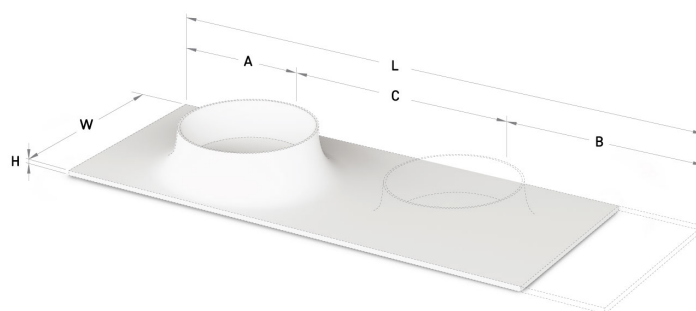

## INFORMAZIONI TECNICHE

Dimensione: 530 x 480 mm, h = 128 mm

Segmento di prodotto: **SIGN**