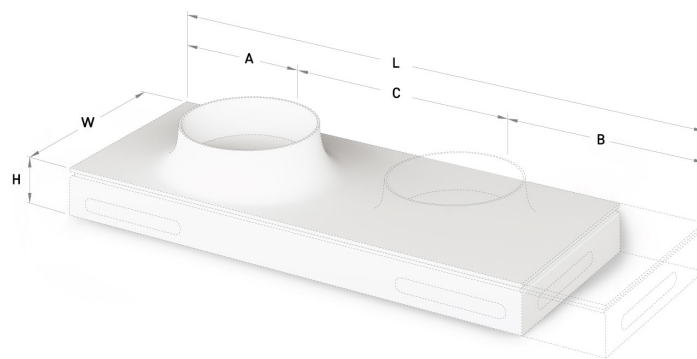

Alba 35

INFORMAZIONI TECNICHE

Dimensione: 530 x 480 mm, h = 238 mm

DISEGNI TECNICI