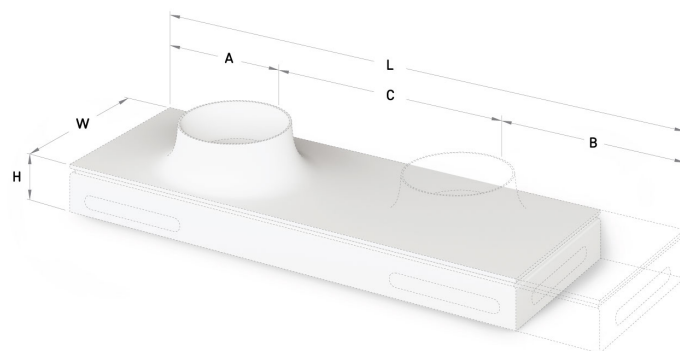

Alba 30

INFORMAZIONI TECNICHE

Dimensione: 450 x 400 mm, h = 238 mm

DISEGNI TECNICI