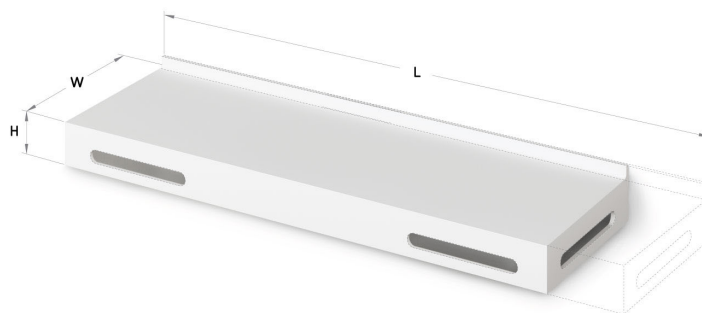

Piano su misura Made to Measure

INFORMAZIONI TECNICHE

Dimensione: 430-2200 x 400-600 mm, h = 18-150 mm

Segmento di prodotto:  MTM

Ūnijas iela 12a,
Rīga, Latvija

Apskatīt produktu: