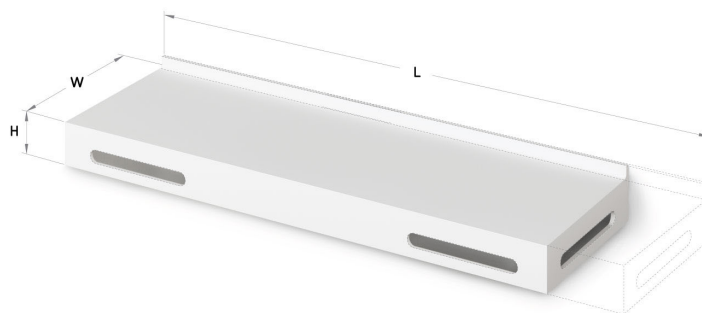

Piano su misura Made to Measure

INFORMAZIONI TECNICHE

Dimensione: 430-2200 x 400-600 mm, h = 18-150 mm

Ūnijas iela 12a,
Rīga, Latvija

Apskatīt produktu: