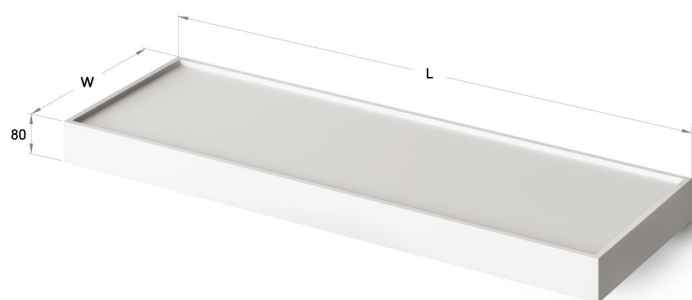

Made to Measure mensola

INFORMAZIONI TECNICHE

Dimensione: 440 x 100 mm, h = 80 mm

DISEGNI TECNICI