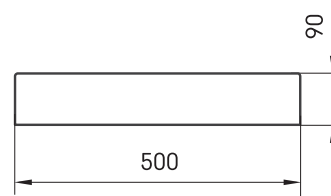

Claro Mini

TEHNILINE INFORMATSIOON

Mõõt: 600 x 500 mm, h = 90 mm

Kaal: 18 kg

Valikuline:

Muud värvi seebialus: DEIZTCLAMI/01

TEHNILISED JOONISED

Vaata toodet: