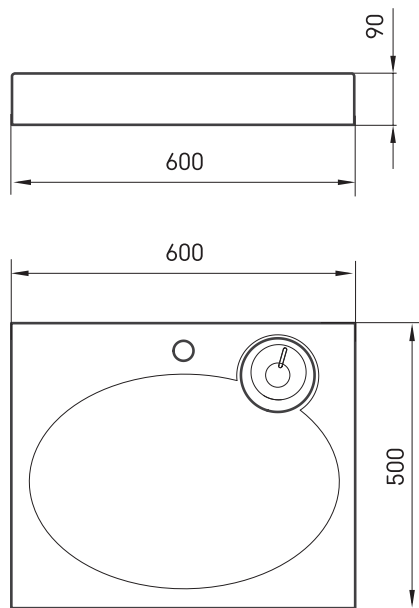

TEHNILISED JOONISED