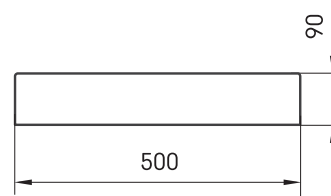

TEHNILISED JOONISED