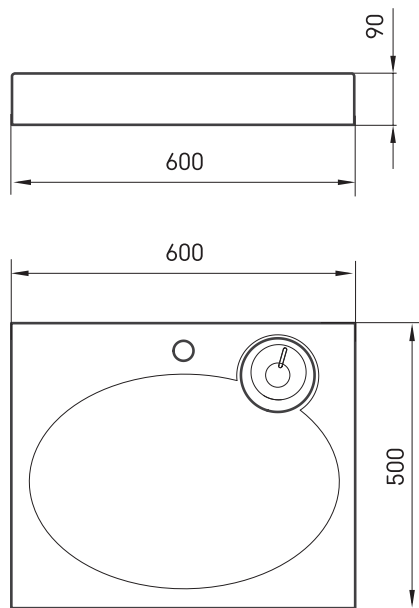

Claro Mini

TEHNILINE INFORMATSIOON

Mõõt: 600 x 500 mm, h = 90 mm

Kaal: 18 kg

Valikuline:

Muud värvi seebialus: DEIZTCLAMI/01

TEHNILISED JOONISED

Vaata toodet: