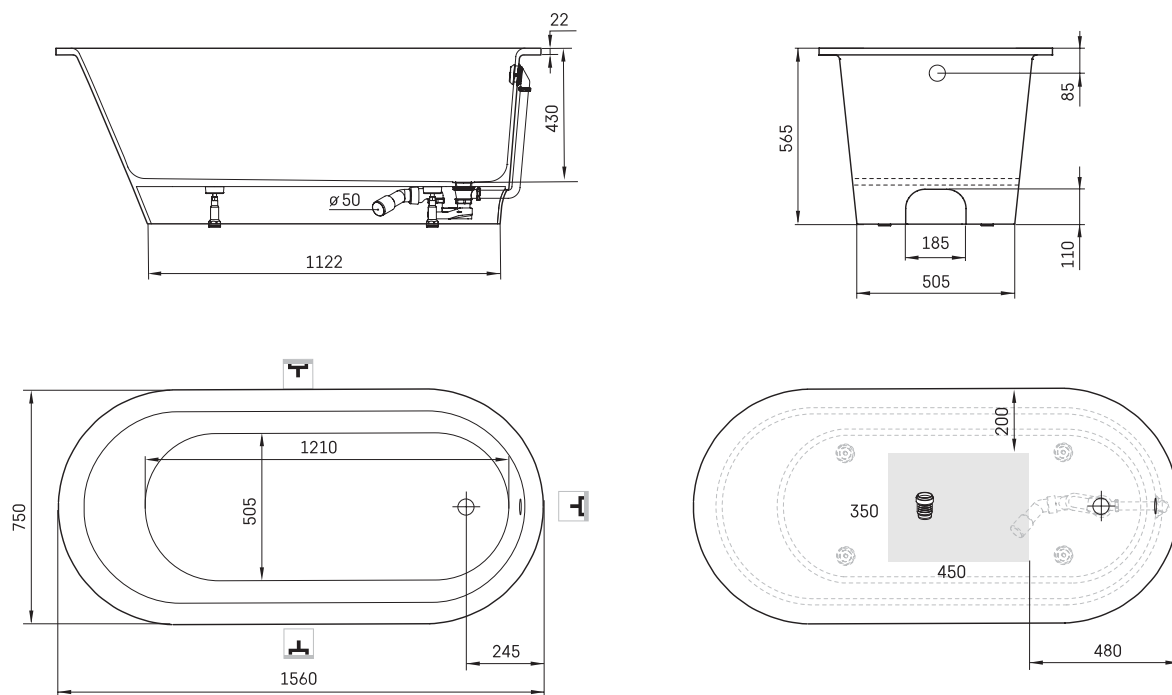

Vario M 1560x750 ABCD

TEHNILINE INFORMATSIOON

Materjal: Kivimass

Mõõt: 1560 x 750 mm, h = 565 mm

Tootekoodid: VAVARMABCD/01

Kaal: 83 kg

Värv: Glossy Alpine White / Glossy Smoke

Maht: 200 l

Valikuline:

Plastikust kroomitud ära/ülevool: SIFVPAA80/00

Plastikust mustast metallist äravool/ülevool:
SIFVPAA80/01

Metallist kroomitud ära/ülevool: SIFVVARM/H

TEHNILISED JOONISED

- LV Ieteicamā grīdas drenāžas zona
- LT kanalizacijos įvado montavimo grindyse zona
- EE Soovituslik põranda dreanaazi asukoht
- EN Suggested floor drainage area
- RU Рекомендуемое место расположения дренажа в полу
- UA Зона підключення каналізації, що рекомендується
- PL Sugerowany obszar drenażu

- LV Pieļaujams garuma un platuma robežnovirzes: līdz 1 m +/-5 mm, virs 1 m -5/+10 mm
- LT Leistini gaminio dydžio nuokrypiai 1 m yra +/-5 mm, virš 1 m -5/+10 mm
- EE Mõõtmete lubatud viga pikkuses ja laiuses on 1 m puhul +/-5 mm, üle 1 m -5/+10 mm
- EN The tolerated error of dimensions for 1 m is +/-5 mm, above 1 m -5/+10 mm
- RU Допустимые изменения границ длины и ширины до 1 м +/-5 мм более 1 м -5/+10 мм
- UA Можливі зміни довжини та ширини до 1 м +/-5 мм, більше 1 м -5/+10 мм
- PL Dopuszczalne tolerancje długości i szerokości wynoszą +/-5 mm dla wymiarów do 1 m i +/-10 mm dla wymiarów powyżej 1 m.