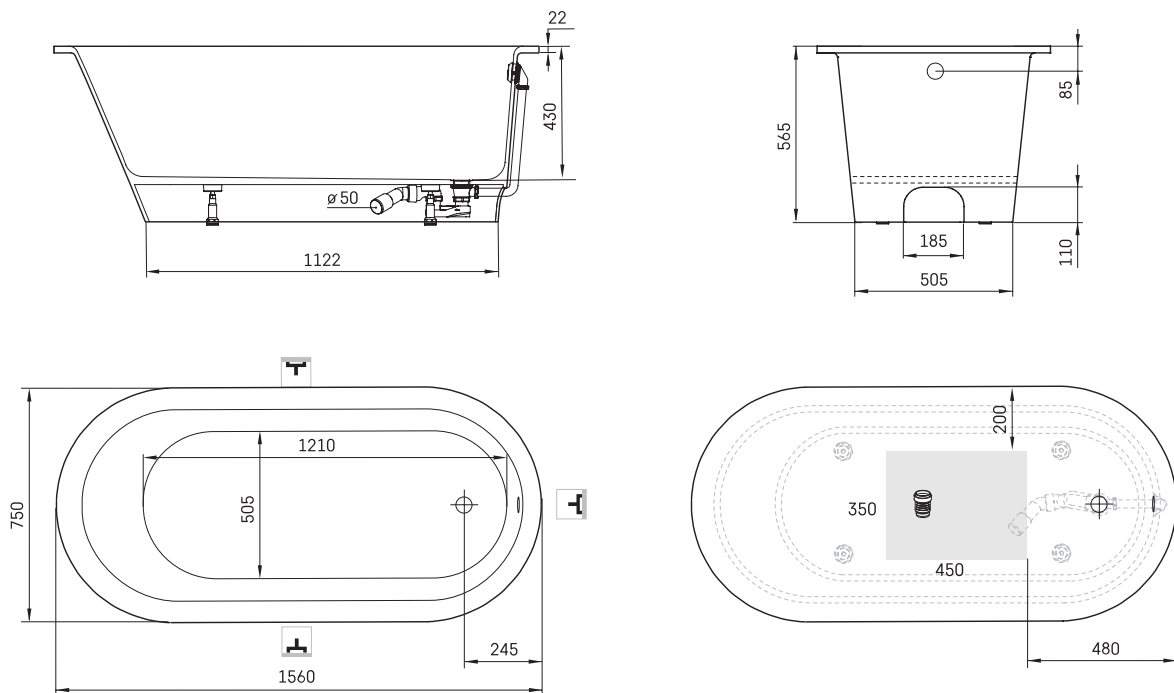

Vario M 1560x750 ABCD

TEHNILINE INFORMATSIOON

Materjal: Kivimass

Mõõt: 1560 x 750 mm, h = 565 mm

Tootekoodid: VAVARMABCD/01

Kaal: 83 kg

Värv: Glossy Alpine White / Glossy Grey

Maht: 200 l

Valikuline:

Plastikust kroomitud ära/ülevool: SIFVPAA80/00

Plastikust mustast metallist äravool/ülevool:
SIFVPAA80/01

Metallist kroomitud ära/ülevool: SIFVVARM/H

TEHNILISED JOONISED

- LV Ieteicamā grīdas drenāžas zona
- LT kanalizācijas ievado montavimo grindyse zona
- EE Soovituslik põranda dreenaazi asukoht
- EN Suggested floor drainage area
- RU Рекомендуемое место расположения дренажа в полу
- UA Зона підключення каналізації, що рекомендується
- PL Sugerowany obszar drenażu

- LV Pieļaujams garuma un platuma robežnovirzes: līdz 1 m +/-5 mm, virs 1 m -5/+10 mm
- LT Leistini gaminio dydžio nuokrypiai 1 m yra +/-5 mm, virš 1 m -5/+10 mm
- EE Mõõtmete lubatud viga pikkuses ja laiuses on 1 m puhul +/-5 mm, üle 1 m -5/+10 mm
- EN The tolerated error of dimensions for 1 m is +/-5 mm, above 1 m -5/+10 mm
- RU Допустимые изменения границ длины и ширины до 1 м +/-5 мм, более 1 м -5/+10 мм
- UA Можливі зміни довжини та ширини до 1 м +/-5 мм, більше 1 м -5/+10 мм
- PL Dopuszczalne tolerancje długości i szerokości wynoszą +/-5 mm dla wymiarów do 1 m i +/-10 mm dla wymiarów powyżej 1 m.