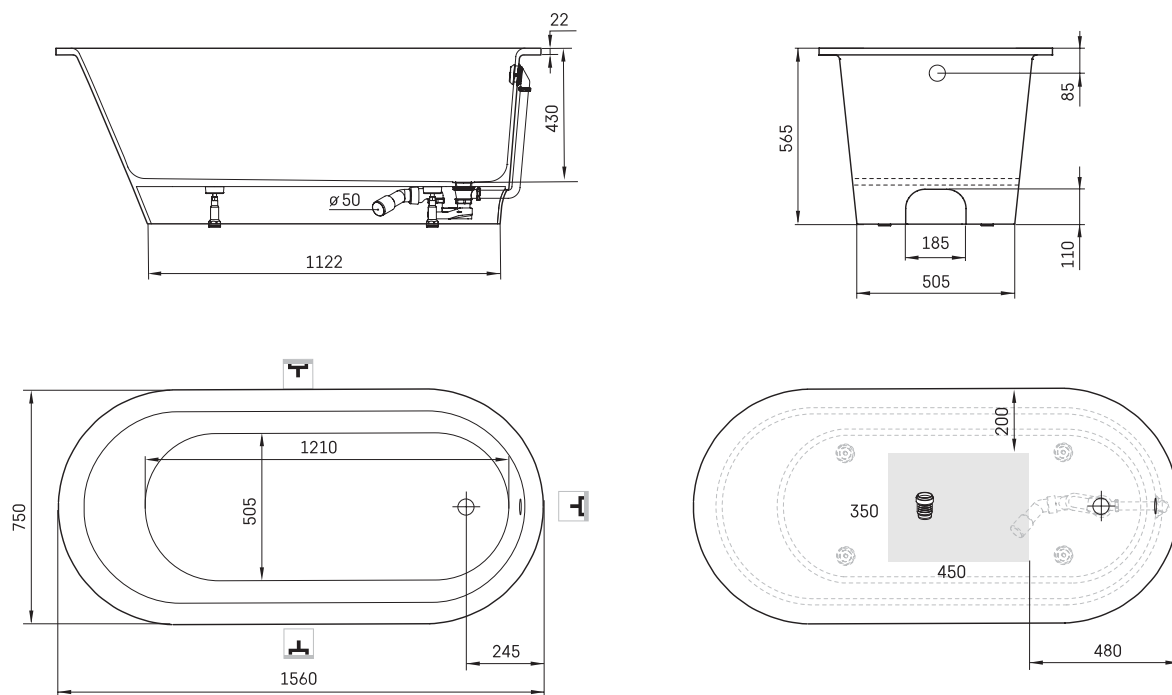

Vario M 1560x750 ABCD

TEHNILINE INFORMATSIOON

Materjal: Kivimass

Mõõt: 1560 x 750 mm, h = 565 mm

Tootekoodid: VAVARMABCD/01

Kaal: 83 kg

Värv: Glossy Alpine White / Glossy Black

Maht: 200 l

Valikuline:

Plastikust kroomitud ära/ülevool: SIFVPAA80/00

Plastikust mustast metallist äravool/ülevool:
SIFVPAA80/01

Metallist kroomitud ära/ülevool: SIFVVARM/H

TEHNILISED JOONISED

- LV Ieteicamā grīdas drenāžas zona
- LT kanalizācijas ievado montavimo grindyse zona
- EE Soovituslik põranda dreenaazi asukoht
- EN Suggested floor drainage area
- RU Рекомендуемое место расположения дренажа в полу
- UA Зона підключення каналізації, що рекомендується
- PL Sugerowany obszar drenażu

- LV Pieļaujams garuma un platuma robežnovirzes: līdz 1 m +/-5 mm, virs 1 m -5/+10 mm
- LT Leistini gaminio dydžio nuokrypiai 1 m yra +/-5 mm, virš 1 m -5/+10 mm
- EE Mõõtmete lubatud viga pikkuses ja laiuses on 1 m puhul +/-5 mm, üle 1 m -5/+10 mm
- EN The tolerated error of dimensions for 1 m is +/-5 mm, above 1 m -5/+10 mm
- RU Допустимые изменения границ длины и ширины до 1 м +/-5 мм более 1 м -5/+10 мм
- UA Можливі зміни довжини та ширини до 1 м +/-5 мм, більше 1 м -5/+10 мм
- PL Dopuszczalne tolerancje długości i szerokości wynoszą +/-5 mm dla wymiarów do 1 m i +/-10 mm dla wymiarów powyżej 1 m.