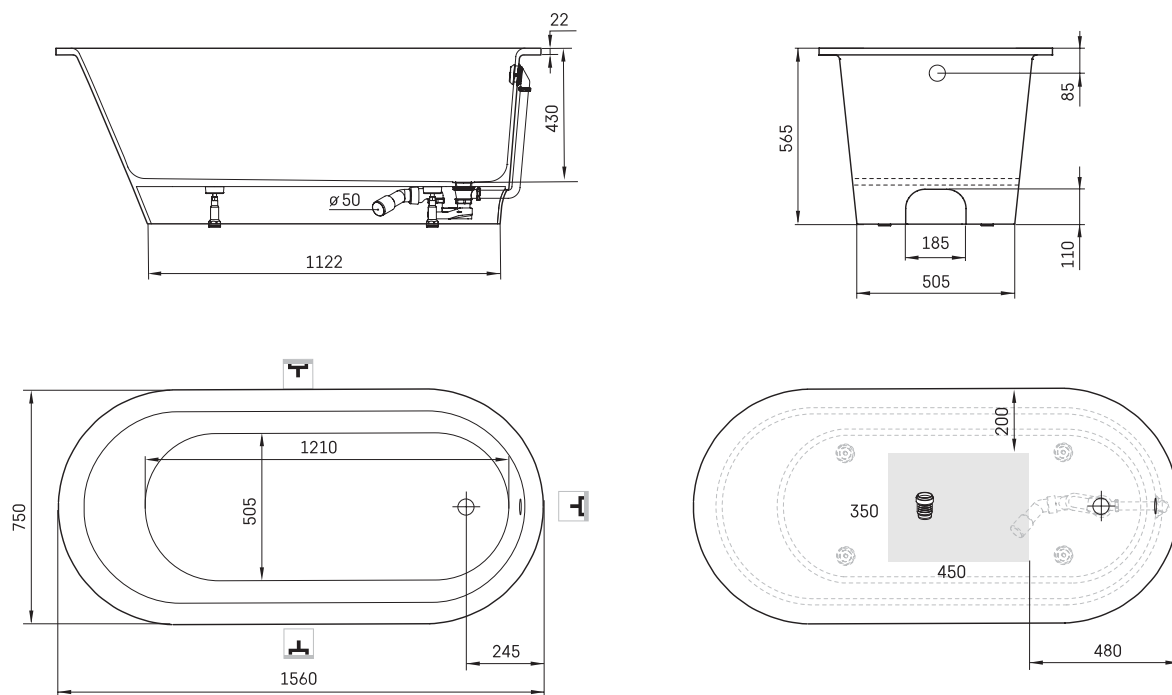

Vario M 1560x750 ABCD

TEHNILINE INFORMATSIOON

Materjal: Kivimass

Mõõt: 1560 x 750 mm, h = 565 mm

Tootekoodid: VAVARMABCD/00

Kaal: 83 kg

Värv: Glossy Alpine White

Maht: 200 l

Valikuline:

Plastikust kroomitud ära/ülevool: SIFVPAA80/00

Plastikust mustast metallist äravool/ülevool:
SIFVPAA80/01

Metallist kroomitud ära/ülevool: SIFVVARM/H

TEHNILISED JOONISED

- LV Ieteicamā grīdas drenāžas zona
- LT kanalizācijas ievado montavimo grindyse zona
- EE Soovituslik põranda dreenaazi asukoht
- EN Suggested floor drainage area
- RU Рекомендуемое место расположения дренажа в полу
- UA Зона підключення каналізації, що рекомендується
- PL Sugerowany obszar drenażu

- LV Pieļaujams garuma un platuma robežnovirzes: līdz 1 m +/-5 mm, virs 1 m -5/+10 mm
- LT Leistini gaminio dydžio nuokrypiai 1 m yra +/-5 mm, virš 1 m -5/+10 mm
- EE Mõõtmete lubatud viga pikkuses ja laiuses on 1 m puhul +/-5 mm, üle 1 m -5/+10 mm
- EN The tolerated error of dimensions for 1 m is +/-5 mm, above 1 m -5/+10 mm
- RU Допустимые изменения границ длины и ширины до 1 м +/-5 мм более 1 м -5/+10 мм
- UA Можливі зміни довжини та ширини до 1 м +/-5 мм, більше 1 м -5/+10 мм
- PL Dopuszczalne tolerancje długości i szerokości wynoszą +/-5 mm dla wymiarów do 1 m i +/-10 mm dla wymiarów powyżej 1 m.