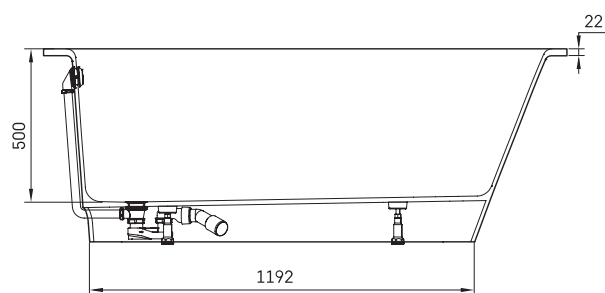

Vario L 1680x750 B

TEHNILINE INFORMATSIOON

Materjal: Kivimass

Mõõt: 1680 x 750 mm, h = 625 mm

Tootekoodid: VAVARLB/01

Kaal: 107 kg

Värv: Glossy Alpine White / Glossy Grey

Maht: 220 l

Valikuline:

Plastikust kroomitud ära/ülevool: SIFVVARP

Metallist kroomitud ära/ülevool L: SIFVVARL/H

Vanni pikkuse vähendamine: RVSA

TEHNILISED JOONISED

- LV Ieteicamā grīdas drenāžas zona
- LT kanalizācijas ievado montavimo grindyse zona
- EE Soovituslik põranda dreenaazi asukoht
- EN Suggested floor drainage area
- RU Рекомендуемое место расположения дренажа в полу
- UA Зона підключення каналізації, що рекомендується
- PL Sugerowany obszar drenażu

- LV Pieļaujamās garuma un platuma robežnovirzes: līdz 1 m +/-5mm, virs 1 m -5/+10mm
- LT Leistini gaminio dydžio nuokrypiai 1m yra +/-5 mm, virš 1 m -5/+10 mm
- EE Mõõtmete lubatud vigade pikkuses ja laiuses on 1m puhul +/-5mm, üle 1m -5/+10mm
- EN The tolerated error of dimensions for 1m is +/-5mm, above 1 -5/+10mm
- RU Допустимые изменения границ длины и ширины до 1 м +/-5мм более 1 м -5/+10мм
- UA Можливі зміни довжини та ширини до 1 м +/-5мм, більше 1 м -5/+10мм
- PL Dopuszczalne tolerancje długości i szerokości wynoszą +/-5 mm dla wymiarów do 1 m i +/-10 mm dla wymiarów powyżej 1 m.