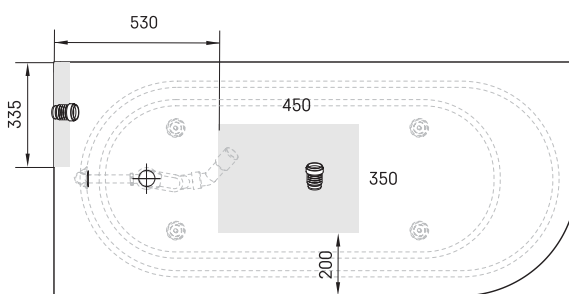

Vario L 1680x750 B

TEHNILINE INFORMATSIOON

Materjal: Kivimass

Mõõt: 1680 x 750 mm, h = 625 mm

Tootekoodid: VAVARLB/01

Kaal: 107 kg

Värv: Glossy Alpine White / Glossy Grey

Maht: 220 l

Valikuline:

Plastikust kroomitud ära/ülevool: SIFVVARP

Metallist kroomitud ära/ülevool L: SIFVVARL/H

Vanni pikkuse vähendamine: RVSA

TEHNILISED JOONISED

- LV Ieteicamā grīdas drenāžas zona
- LT kanalizācijas ievado montavimo grindyse zona
- EE Soovituslik põranda dreenaazi asukoht
- EN Suggested floor drainage area
- RU Рекомендуемое место расположения дренажа в полу
- UA Зона підключення каналізації, що рекомендується
- PL Sugerowany obszar drenażu

- LV Pieļaujamās garuma un platuma robežnovirzes: līdz 1 m +/-5mm, virs 1 m -5/+10mm
- LT Leistini gaminio dydžio nuokrypiai 1m yra +/-5 mm, virš 1 m -5/+10 mm
- EE Mõõtmete lubatud vigade pikkuses ja laiuses on 1m puhul +/-5mm, üle 1m -5/+10mm
- EN The tolerated error of dimensions for 1m is +/-5mm, above 1 -5/+10mm
- RU Допустимые изменения границ длины и ширины до 1 м +/-5мм более 1 м -5/+10мм
- UA Можливі зміни довжини та ширини до 1 м +/-5мм, більше 1 м -5/+10мм
- PL Dopuszczalne tolerancje długości i szerokości wynoszą +/-5 mm dla wymiarów do 1 m i +/-10 mm dla wymiarów powyżej 1 m.