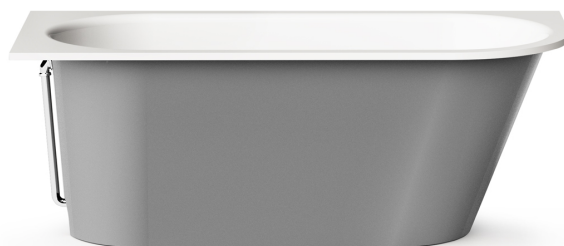

Vario L 1680x750 B

TEHNILINE INFORMATSIOON

Materjal: Kivimass

Mõõt: 1680 x 750 mm, h = 625 mm

Tootekoodid: VAVARLB/01

Kaal: 107 kg

Värv: Glossy Alpine White / Glossy Grey

Maht: 220 l

Valikuline:

Plastikust kroomitud ära/ülevool: SIFVVARP

Metallist kroomitud ära/ülevool L: SIFVVARL/H

Vanni pikkuse vähendamine: RVSA

TEHNILISED JOONISED

- LV Ieteicamā grīdas drenāžas zona
- LT kanalizācijas ievado montavimo grindyse zona
- EE Soovituslik põranda dreenaazi asukoht
- EN Suggested floor drainage area
- RU Рекомендуемое место расположения дренажа в полу
- UA Зона підключення каналізації, що рекомендується
- PL Sugerowany obszar drenażu