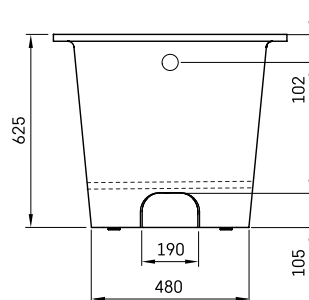

Vario L 1680x750 B

TEHNILINE INFORMATSIOON

Materjal: Kivimass

Mõõt: 1680 x 750 mm, h = 625 mm

Tootekoodid: VAVARLB/01

Kaal: 107 kg

Värv: Glossy Alpine White / Glossy Grey

Maht: 220 l

Valikuline:

Plastikust kroomitud ära/ülevool: SIFVVARP

Metallist kroomitud ära/ülevool L: SIFVVARL/H

Vanni pikkuse vähendamine: RVSA

TEHNILISED JOONISED

- LV Ieteicamā grīdas drenāžas zona
- LT kanalizācijas ievado montavimo grindyse zona
- EE Soovituslik põranda dreenaazi asukoht
- EN Suggested floor drainage area
- RU Рекомендуемое место расположения дренажа в полу
- UA Зона підключення каналізації, що рекомендується
- PL Sugerowany obszar drenażu

- LV Pieļaujamās garuma un platuma robežnovirzes: līdz 1 m +/-5mm, virs 1 m -5/+10mm
- LT Leistini gaminio dydžio nuokrypiai 1m yra +/-5 mm, virš 1 m -5/+10 mm
- EE Mõõtmete lubatud vigade pikkuses ja laiuses on 1m puhul +/-5mm, üle 1m -5/+10mm
- EN The tolerated error of dimensions for 1m is +/-5mm, above 1 -5/+10mm
- RU Допустимые изменения границ длины и ширины до 1 м +/-5мм более 1 м -5/+10мм
- UA Можливі зміни довжини та ширини до 1 м +/-5мм, більше 1 м -5/+10мм
- PL Dopuszczalne tolerancje długości i szerokości wynoszą +/-5 mm dla wymiarów do 1 m i +/-10 mm dla wymiarów powyżej 1 m.