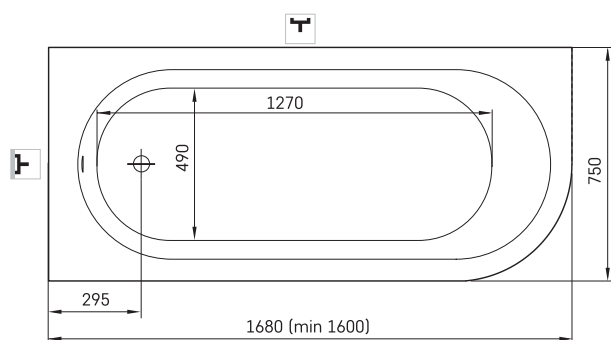

Vario L 1680x750 B

TEHNILINE INFORMATSIOON

Materjal: Kivimass

Mõõt: 1680 x 750 mm, h = 625 mm

Tootekoodid: VAVARLB/01

Kaal: 107 kg

Värv: Glossy Alpine White / Glossy Grey

Maht: 220 l

Valikuline:

Plastikust kroomitud ära/ülevool: SIFVVARP

Metallist kroomitud ära/ülevool L: SIFVVARL/H

Vanni pikkuse vähendamine: RVSA

TEHNILISED JOONISED

- LV Ieteicamā grīdas drenāžas zona
- LT kanalizācijas ievado montavimo grindyse zona
- EE Soovituslik põranda dreenaazi asukoht
- EN Suggested floor drainage area
- RU Рекомендуемое место расположения дренажа в полу
- UA Зона підключення каналізації, що рекомендується
- PL Sugerowany obszar drenażu

- LV Pieļaujamās garuma un platuma robežnovirzes: līdz 1 m +/-5mm, virs 1 m -5/+10mm
- LT Leistini gaminio dydžio nuokrypiai 1m yra +/-5 mm, virš 1 m -5/+10 mm
- EE Mõõtmete lubatud vigade pikkuses ja laiuses on 1m puhul +/-5mm, üle 1m -5/+10mm
- EN The tolerated error of dimensions for 1m is +/-5mm, above 1 -5/+10mm
- RU Допустимые изменения границ длины и ширины до 1 м +/-5мм более 1 м -5/+10мм
- UA Можливі зміни довжини та ширини до 1 м +/-5мм, більше 1 м -5/+10мм
- PL Dopuszczalne tolerancje długości i szerokości wynoszą +/-5 mm dla wymiarów do 1 m i +/-10 mm dla wymiarów powyżej 1 m.