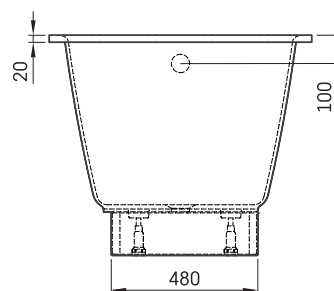

Uno 170

TEHNILINE INFORMATSIOON

Mõõt: 1700 x 750 mm, h = 640 mm

Kaal: 90 kg

Maht: 240 l

Tootesegment: ROOT

Valikuline:

Esipaneel, madal: PAUNOGRM/xx

Plastikust kroomitud ära/ülevool: SIFVPAA80/00

Plastikust mustast metallist äravool/ülevool:
SIFVPAA80/01

Metallist kroomitud ära/ülevool Uno: SIFVUNO/H

TEHNILISED JOONISED

- LV Ieteicamā grīdas drenāžas zona
- LT kanalizācijas ievado montavimo grindyse zona
- EE Soovituslik põranda dreanaazi asukoht
- EN Suggested floor drainage area
- RU Рекомендуемое место расположения дренажа в полу
- UA Зона підключення каналізації, що рекомендується
- PL Sugerowany obszar drenażu