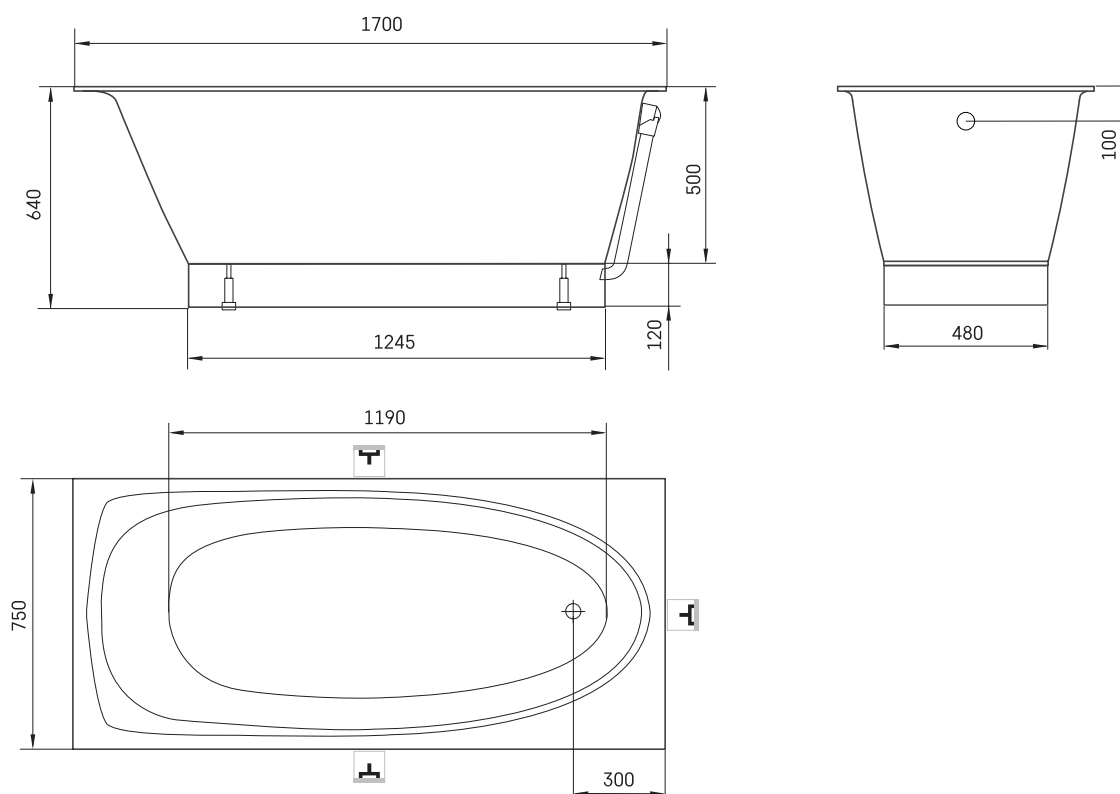

Uno 170

TEHNILINE INFORMATSIOON

Mõõt: 1700 x 750 mm, h = 640 mm

Kaal: 90 kg

Maht: 240 l

Valikuline:

Esipaneel, madal: PAUNOGRM/xx

Plastikust kroomitud ära/ülevool: SIFVPAA80/00

Plastikust mustast metallist äravool/ülevool:
SIFVPAA80/01

Metallist kroomitud ära/ülevool Uno: SIFVUNO/H

TEHNILISED JOONISED

- LV leteicamā grīdas drenāžas zona
- LT kanalizācijas jvado montavimo grindyse zona
- EE Soovituslik põranda dreenaazi asukoht
- EN Suggested floor drainage area
- RU Рекомендуемое место расположения дренажа в полу
- UA Зона підключення каналізації, що рекомендується
- PL Sugerowany obszar дренаżu