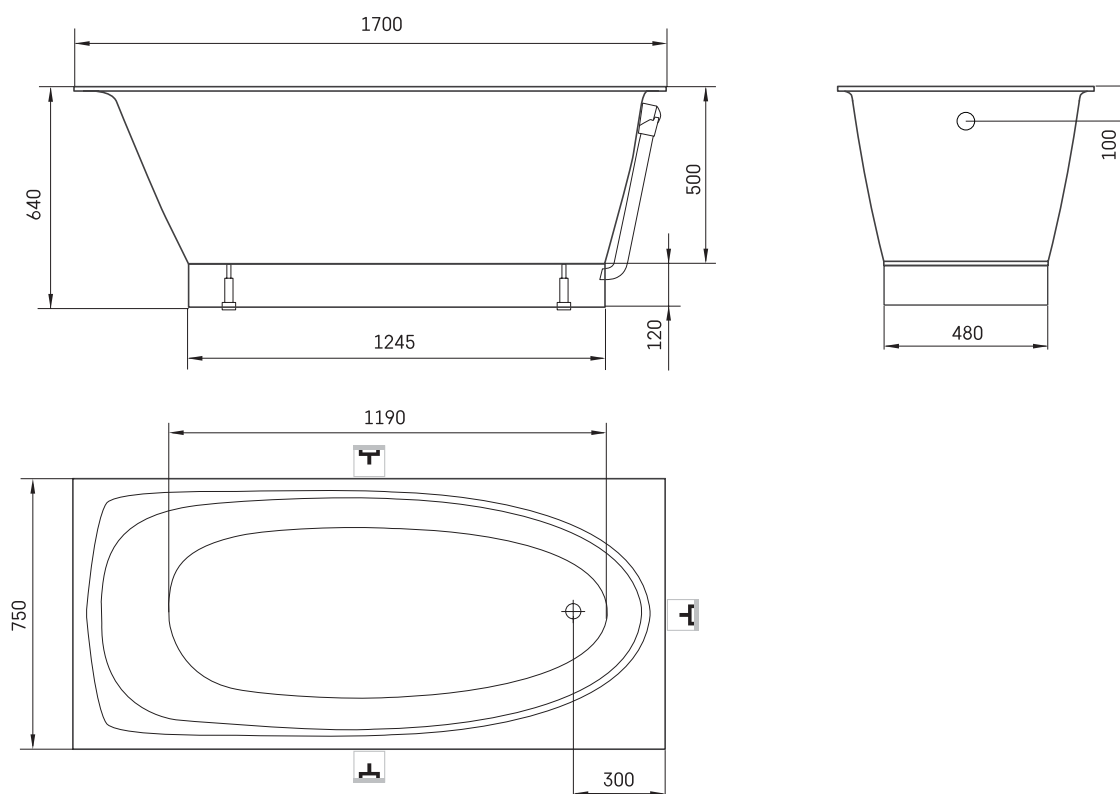

Uno 170

TEHNILINE INFORMATSIOON

Mõõt: 1700 x 750 mm, h = 640 mm

Kaal: 90 kg

Maht: 240 l

Valikuline:

Esipaneel, madal: PAUNOGRM/xx

Plastikust kroomitud ära/ülevool: SIFVPAA80/00

Plastikust mustast metallist äravool/ülevool:
SIFVPAA80/01

Metallist kroomitud ära/ülevool Uno: SIFVUNO/H

TEHNILISED JOONISED

- LV leteicamā grīdas drenāžas zona
- LT kanalizacijos įvado montavimo grindyse zona
- EE Soovituslik põranda dreenaazi asukoht
- EN Suggested floor drainage area
- RU Рекомендуемое место расположения дренажа в полу
- UA Зона підключення каналізації, що рекомендується
- PL Sugerowany obszar дренаżu