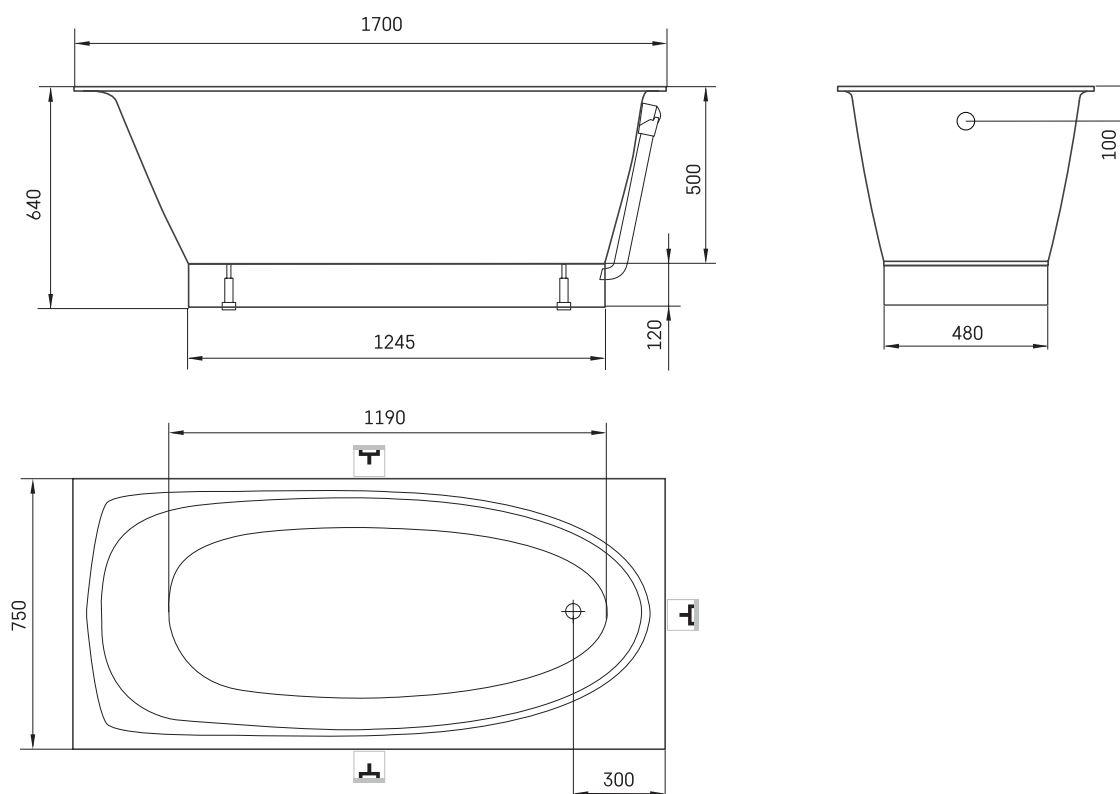

Uno 170

TEHNILINE INFORMATSIOON

Mõõt: 1700 x 750 mm, h = 640 mm

Kaal: 90 kg

Maht: 240 l

Valikuline:

Esipaneel, madal: PAUNOGRM/xx

Plastikust kroomitud ära/ülevool: SIFVUNOP

Metallist kroomitud ära/ülevool Uno: SIFVUNO/H

TEHNILISED JOONISED

- LV leteicamā grīdas drenāžas zona
- LT kanalizācijas jvado montavimo grindyse zona
- EE Soovituslik põranda dreenaazi asukoht
- EN Suggested floor drainage area
- RU Рекомендуемое место расположения дренажа в полу
- UA Зона підключення каналізації, що рекомендується
- PL Sugerowany obszar дренаżu