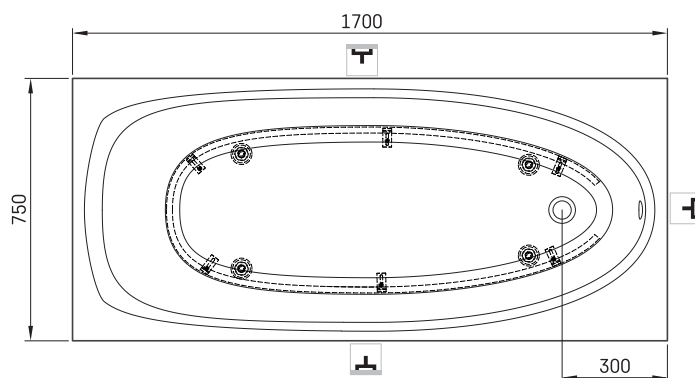

Uno 170

TEHNILINE INFORMATSIOON

Mõõt: 1700 x 750 mm, h = 640 mm

Kaal: 90 kg

Maht: 240 l

Tootesegment: ROOT

Valikuline:

Esipaneel, madal: PAUNOGRM/xx

Plastikust kroomitud ära/ülevool: SIFVPAA80/00

Plastikust mustast metallist äravool/ülevool:
SIFVPAA80/01

Metallist kroomitud ära/ülevool Uno: SIFVUNO/H

TEHNILISED JOONISED

- LV Ieteicamā grīdas drenāžas zona
- LT kanalizācijas ievado montavimo grindyse zona
- EE Soovituslik põranda dreanaazi asukoht
- EN Suggested floor drainage area
- RU Рекомендуемое место расположения дренажа в полу
- UA Зона підключення каналізації, що рекомендується
- PL Sugerowany obszar drenażu