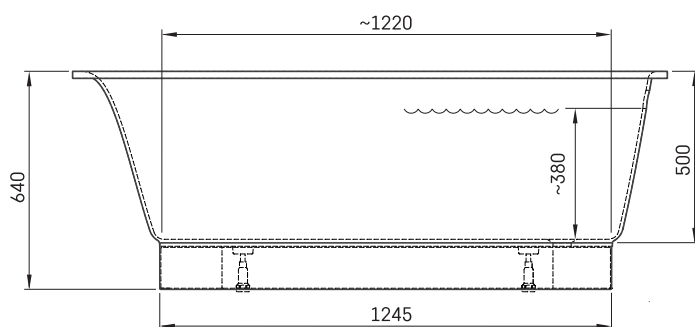

Uno 170

TEHNILINE INFORMATSIOON

Mõõt: 1700 x 750 mm, h = 640 mm

Kaal: 90 kg

Maht: 240 l

Tootesegment: ROOT

Valikuline:

Esipaneel, madal: PAUNOGRM/xx

Plastikust kroomitud ära/ülevool: SIFVPAA80/00

Plastikust mustast metallist äravool/ülevool:
SIFVPAA80/01

Metallist kroomitud ära/ülevool Uno: SIFVUNO/H

TEHNILISED JOONISED

- LV Ieteicamā grīdas drenāžas zona
- LT kanalizācijas ievado montavimo grindyse zona
- EE Soovituslik põranda dreanaazi asukoht
- EN Suggested floor drainage area
- RU Рекомендуемое место расположения дренажа в полу
- UA Зона підключення каналізації, що рекомендується
- PL Sugerowany obszar drenażu