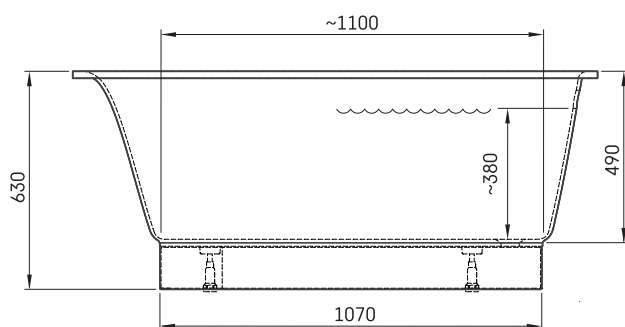

## TEHNILINE INFORMATSIOON

Mõõt: 1500 x 750 mm, h = 640 mm

Kaal: 83 kg

Maht: 210 l

Tootesegment: ROOT

## TEHNILISED JOONISED

- LV Ieteicamā grīdas drenāžas zona
- LT kanalizācijas ievado montavimo grindyse zona
- EE Soovituslik põranda dreneaazi asukoht
- EN Suggested floor drainage area
- RU Рекомендуемое место расположения дренажа в полу
- UA Зона підключення каналізації, що рекомендується
- PL Sugerowany obszar drenażu