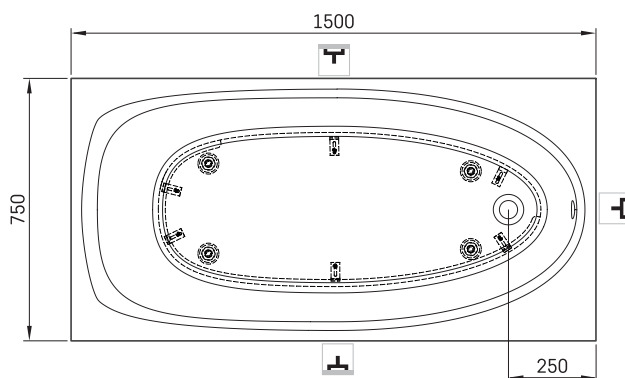

## TEHNILINE INFORMATSIOON

Mõõt: 1500 x 750 mm, h = 640 mm

Kaal: 83 kg

Maht: 210 l

Tootesegment: ROOT

## TEHNILISED JOONISED

- LV Ieteicamā grīdas drenāžas zona
- LT kanalizācijas ievado montavimo grindyse zona
- EE Soovituslik põranda dreneaazi asukoht
- EN Suggested floor drainage area
- RU Рекомендуемое место расположения дренажа в полу
- UA Зона підключення каналізації, що рекомендується
- PL Sugerowany obszar drenażu