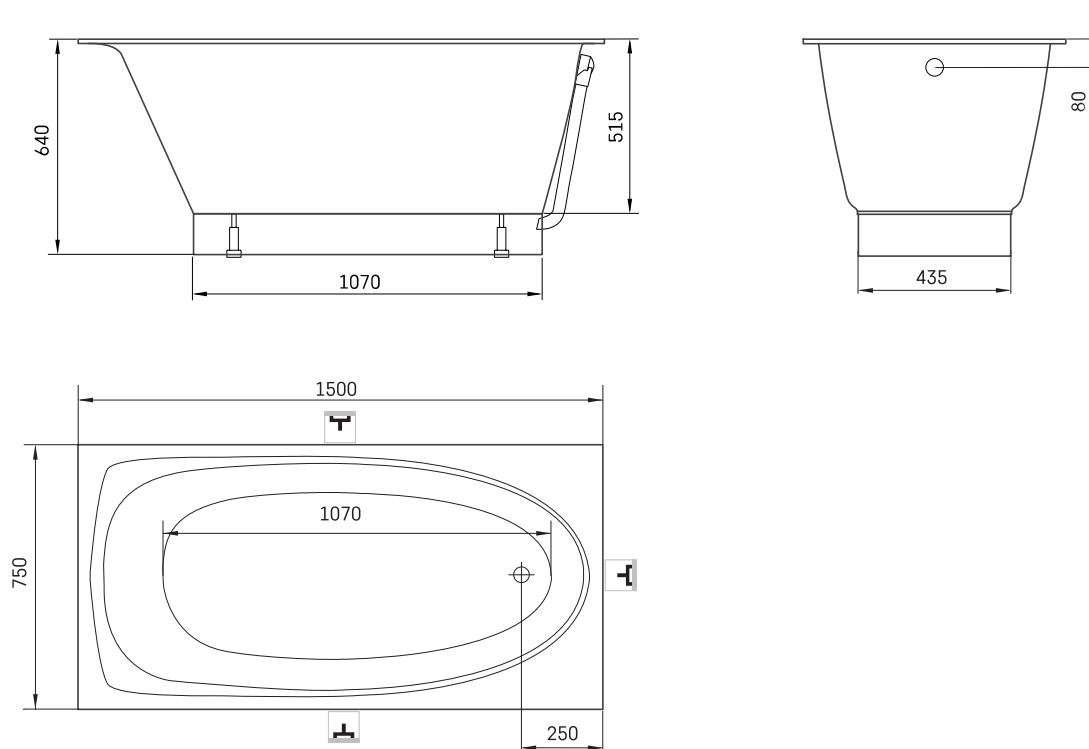

Uno 150

TEHNILINE INFORMATSIOON

Mõõt: 1500 x 750 mm, h = 640 mm

Kaal: 83 kg

Maht: 210 l

Valikuline:

Esipaneel, madal: PAUNOM/xx

Plastikust kroomitud ära/ülevool: SIFVPAA80/00

Plastikust mustast metallist äravool/ülevool:
SIFVPAA80/01

Metallist kroomitud ära/ülevool: SIFVARM/H

TEHNILISED JOONISED

- LV Ieteicamā grīdas drenāžas zona
- LT kanalizacijos įvado montavimo grindyse zona
- EE Soovituslik põranda dreanaazi asukoht
- EN Suggested floor drainage area
- RU Рекомендуемое место расположения дренажа в полу
- UA Зона підключення каналізації, що рекомендується
- PL Sugerowany obszar дренаżu