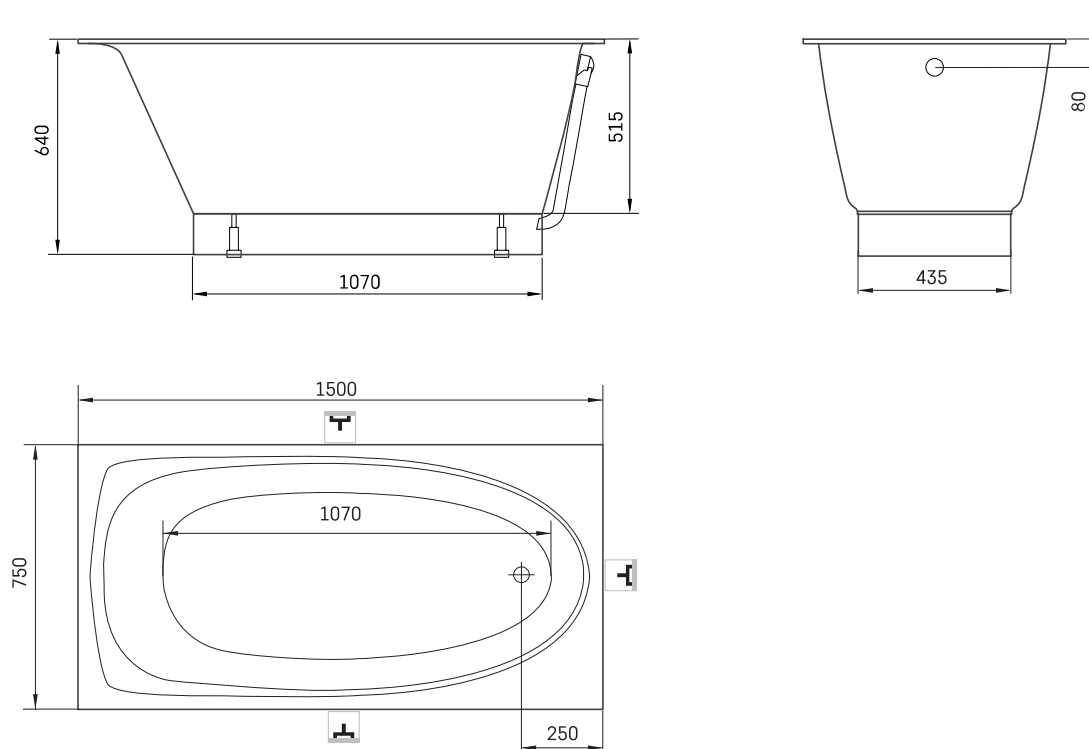

Uno 150

TEHNILINE INFORMATSIOON

Mõõt: 1500 x 750 mm, h = 640 mm

Kaal: 83 kg

Maht: 210 l

Valikuline:

Esipaneel, madal: PAUNOM/xx

Plastikust kroomitud ära/ülevool: SIFVPAA80/00

Plastikust mustast metallist äravool/ülevool:
SIFVPAA80/01

Metallist kroomitud ära/ülevool: SIFVARM/H

TEHNILISED JOONISED

- LV Ieteicamā grīdas drenāžas zona
- LT kanalizācijas ievado montavimo grindyse zona
- EE Soovituslik põranda dreanaazi asukoht
- EN Suggested floor drainage area
- RU Рекомендуемое место расположения дренажа в полу
- UA Зона підключення каналізації, що рекомендується
- PL Sugerowany obszar дренаżu