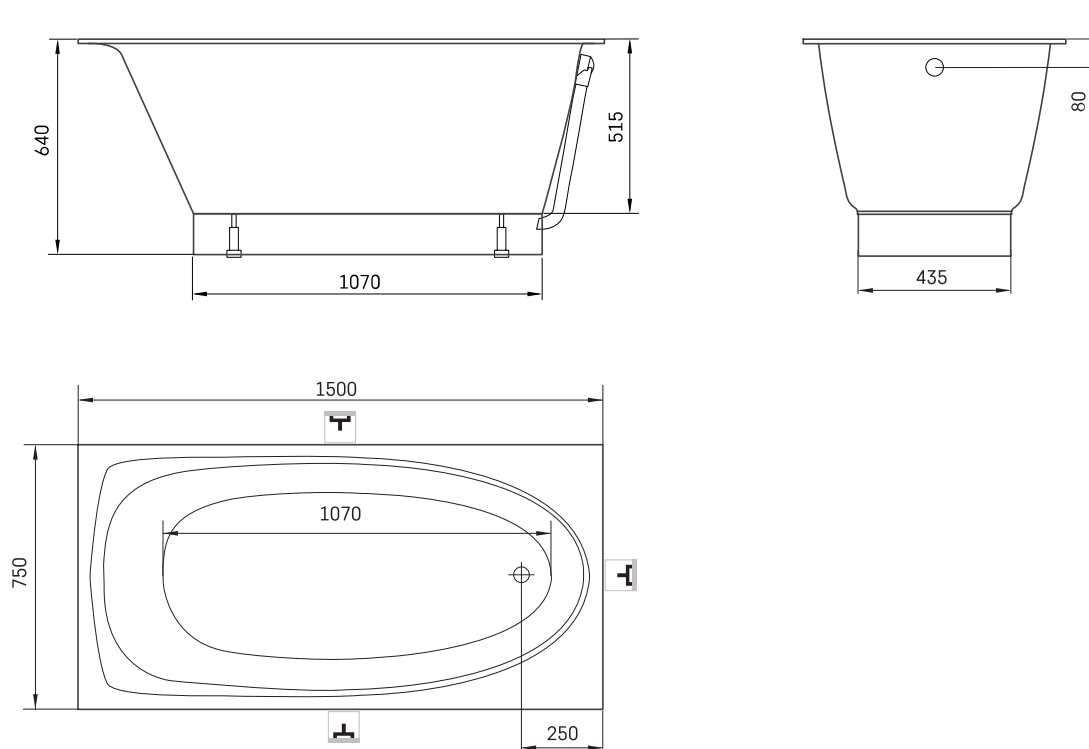

## TEHNILINE INFORMATSIOON

Mõõt: 1500 x 750 mm, h = 640 mm

Kaal: 83 kg

Maht: 210 l

## TEHNILISED JOONISED

- LV leticamā grīdas drenāžas zona
- LT kanalizacijos įvado montavimo grindyse zona
- EE Soovituslik põranda dreanaazi asukoht
- EN Suggested floor drainage area
- RU Рекомендуемое место расположения дренажа в полу
- UA Зона підключення каналізації, що рекомендується
- PL Sugerowany obszar дренаżu