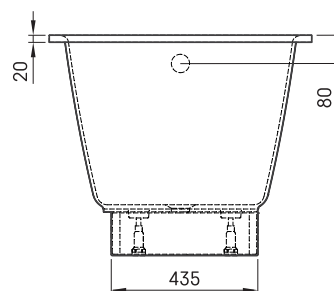

## TEHNILINE INFORMATSIOON

Mõõt: 1500 x 750 mm, h = 640 mm

Kaal: 83 kg

Maht: 210 l

Tootesegment: ROOT

## TEHNILISED JOONISED

- LV Ieteicamā grīdas drenāžas zona
- LT kanalizācijas ievado montavimo grindyse zona
- EE Soovituslik põranda dreneaazi asukoht
- EN Suggested floor drainage area
- RU Рекомендуемое место расположения дренажа в полу
- UA Зона підключення каналізації, що рекомендується
- PL Sugerowany obszar drenażu