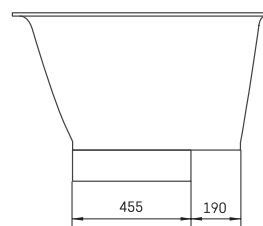

Tre 170 D

TEHNILINE INFORMATSIOON

Mõõt: 1700 x 1000 mm, h = 650 mm

Kaal: 102 kg

Maht: 270 l

Valikuline:

Tre 170 Esipaneel madal D: PATREGRM/00

Tre 170 esipaneel kõrge D: PATREGRA/D/00

Plastikust kroovitud ära/ülevool: SIFVPAA80/00

Plastikust mustast metallist äravool/ülevool:
SIFVPAA80/01

TEHNILISED JOONISED

- LV Ieteicamā grīdas drenāžas zona
- LT kanalizācijas įvado montavimo grindyse zona
- EE Soovituslik põranda дренаazi asukoht
- EN Suggested floor drainage area
- RU Рекомендуемое место расположения дренажа в полу
- UA Зона підключення каналізації, що рекомендується
- PL Sugerowany obszar дренаżu