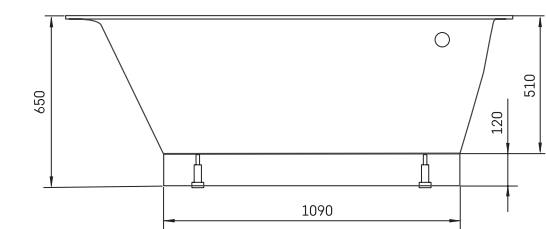

Tre 170 D

TEHNILINE INFORMATSIOON

Mõõt: 1700 x 1000 mm, h = 650 mm

Kaal: 102 kg

Maht: 270 l

Valikuline:

Tre 170 Esipaneel madal D: PATREGRM/00

Tre 170 esipaneel kõrge D: PATREGRA/D/00

Plastikust kroovitud ära/ülevool: SIFVPAA80/00

Plastikust mustast metallist äravool/ülevool:
SIFVPAA80/01

TEHNILISED JOONISED

- LV Ieteicamā grīdas drenāžas zona
- LT kanalizācijas įvado montavimo grindyse zona
- EE Soovituslik põranda дренаazi asukoht
- EN Suggested floor drainage area
- RU Рекомендуемое место расположения дренажа в полу
- UA Зона підключення каналізації, що рекомендується
- PL Sugerowany obszar дренаżu