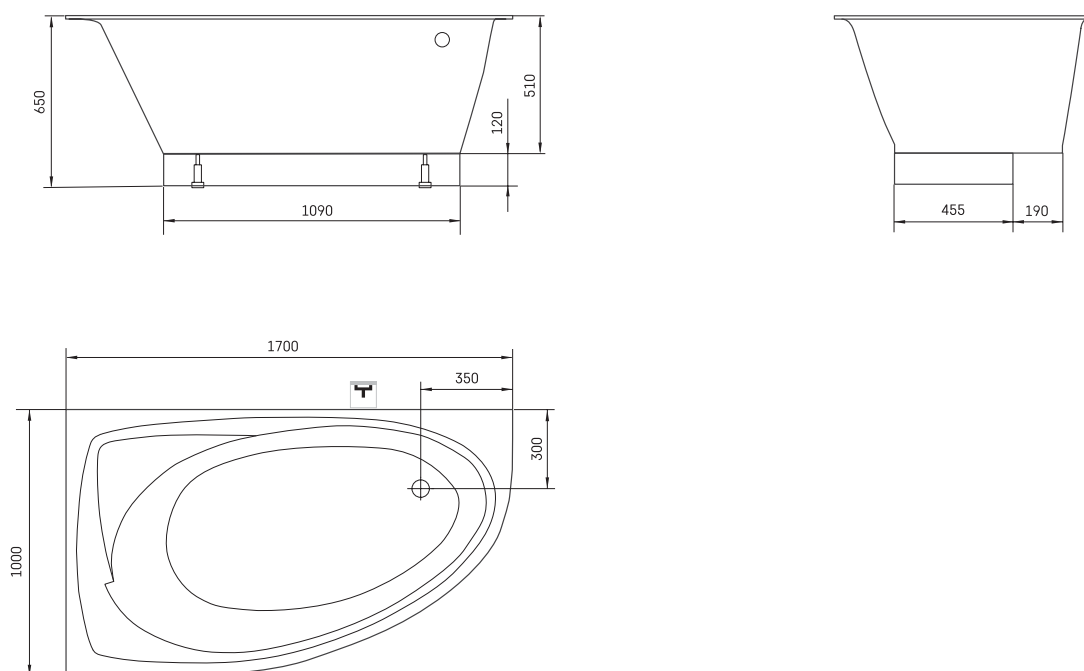

## TEHNILINE INFORMATSIOON

Mõõt: 1700 x 1000 mm, h = 650 mm

Kaal: 102 kg

Maht: 270 l

### Valikuline:

Tre 170 Esipaneel madal D: PATREGRM/00

Tre 170 esipaneel kõrg D: PATREGRA/D/00

Plastikust kroomitud ära/ülevool: SIFVUNOP

## TEHNILISED JOONISED

- LV Ieteicamā grīdas drenāžas zona
- LT kanalizacijos įvado montavimo grindyse zona
- EE Soovituslik põranda dreanaazi asukoht
- EN Suggested floor drainage area
- RU Рекомендуемое место расположения дренажа в полу
- UA Зона підключення каналізації, що рекомендується
- PL Sugerowany obszar дренаżu