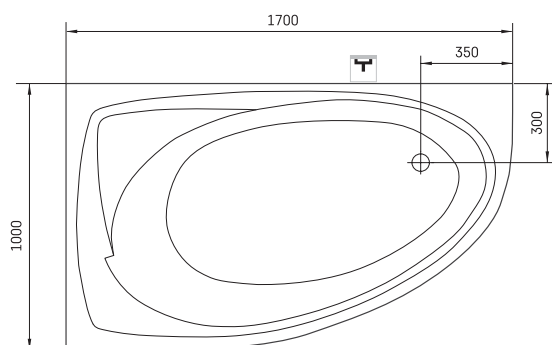

Tre 170 D

TEHNILINE INFORMATSIOON

Mõõt: 1700 x 1000 mm, h = 650 mm

Kaal: 102 kg

Maht: 270 l

Valikuline:

Tre 170 Esipaneel madal D: PATREGRM/00

Tre 170 esipaneel kõrge D: PATREGRA/D/00

Plastikust kroovitud ära/ülevool: SIFVPAA80/00

Plastikust mustast metallist äravool/ülevool:
SIFVPAA80/01

TEHNILISED JOONISED

- LV Ieteicamā grīdas drenāžas zona
- LT kanalizācijas įvado montavimo grindyse zona
- EE Soovituslik põranda дренаazi asukoht
- EN Suggested floor drainage area
- RU Рекомендуемое место расположения дренажа в полу
- UA Зона підключення каналізації, що рекомендується
- PL Sugerowany obszar дренаżu