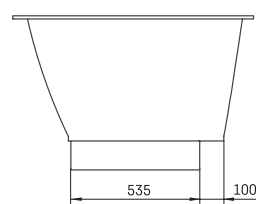

Tre 170 A

TEHNILINE INFORMATSIOON

Mõõt: 1700 x 1000 mm, h = 650 mm

Kaal: 102 kg

Maht: 270 l

Valikuline:

Tre 170 Esipaneel madal A: PATREGRM/00

Tre 170 esipaneel kõrge A: PATREGRA/A/00

Plastikust kroomitud ära/ülevool: SIFVUNOP

TEHNILISED JOONISED

- LV Ieteicamā grīdas drenāžas zona
- LT kanalizacijos įvado montavimo grindyse zona
- EE Soovituslik põranda дренаazi asukoht
- EN Suggested floor drainage area
- RU Рекомендуемое место расположения дренажа в полу
- UA Зона підключення каналізації, що рекомендується
- PL Sugerowany obszar дренаżu