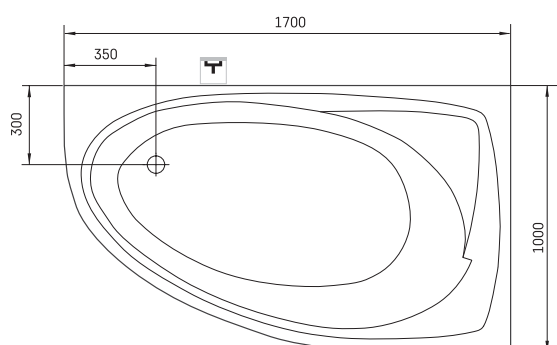

Tre 170 A

TEHNILINE INFORMATSIOON

Mõõt: 1700 x 1000 mm, h = 650 mm

Kaal: 102 kg

Maht: 270 l

Valikuline:

Tre 170 Esipaneel madal A: PATREGRM/00

Tre 170 esipaneel kõrge A: PATREGRA/A/00

Plastikust kroomitud ära/ülevool: SIFVPAA80/00

Plastikust mustast metallist äravool/ülevool:
SIFVPAA80/01

TEHNILISED JOONISED

- LV Ieteicamā grīdas drenāžas zona
- LT kanalizacijos įvado montavimo grindyse zona
- EE Soovituslik põranda дренаazi asukoht
- EN Suggested floor drainage area
- RU Рекомендуемое место расположения дренажа в полу
- UA Зона підключення каналізації, що рекомендується
- PL Sugerowany obszar дренаżu