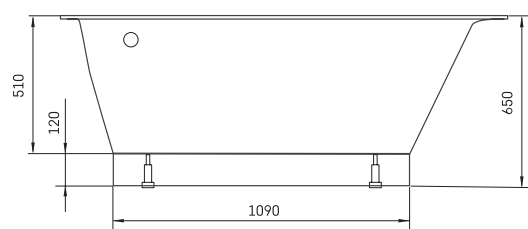

Tre 170 A

TEHNILINE INFORMATSIOON

Mõõt: 1700 x 1000 mm, h = 650 mm

Kaal: 102 kg

Maht: 270 l

Valikuline:

Tre 170 Esipaneel madal A: PATREGRM/00

Tre 170 esipaneel kõrge A: PATREGRA/A/00

Plastikust kroomitud ära/ülevool: SIFVPAA80/00

Plastikust mustast metallist äravool/ülevool:
SIFVPAA80/01

TEHNILISED JOONISED

- LV Ieteicamā grīdas drenāžas zona
- LT kanalizacijos įvado montavimo grindyse zona
- EE Soovituslik põranda дренаazi asukoht
- EN Suggested floor drainage area
- RU Рекомендуемое место расположения дренажа в полу
- UA Зона підключення каналізації, що рекомендується
- PL Sugerowany obszar дренаżu