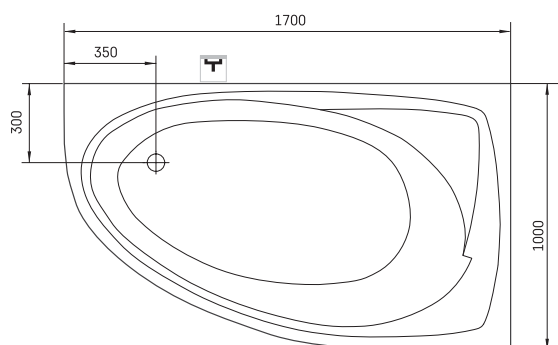

Tre 170 A

TEHNILINE INFORMATSIOON

Mõõt: 1700 x 1000 mm, h = 650 mm

Kaal: 102 kg

Maht: 270 l

Valikuline:

Tre 170 Esipaneel madal A: PATREGRM/00

Tre 170 esipaneel kõrge A: PATREGRA/A/00

Plastikust kroomitud ära/ülevool: SIFVUNOP

TEHNILISED JOONISED

- LV Ieteicamā grīdas drenāžas zona
- LT kanalizacijos įvado montavimo grindyse zona
- EE Soovituslik põranda дренаazi asukoht
- EN Suggested floor drainage area
- RU Рекомендуемое место расположения дренажа в полу
- UA Зона підключення каналізації, що рекомендується
- PL Sugerowany obszar дренаżu