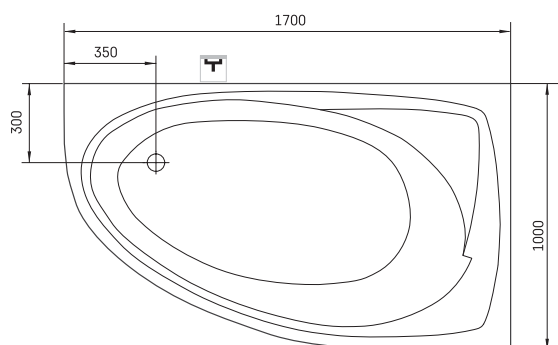

Tre 170 A

TEHNILINE INFORMATSIOON

Mõõt: 1700 x 1000 mm, h = 650 mm

Kaal: 102 kg

Maht: 270 l

Valikuline:

Tre 170 Esipaneel madal A: PATREGRM/00

Tre 170 esipaneel kõrge A: PATREGRA/A/00

Plastikust kroomitud ära/ülevool: SIFVPAA80/00

Plastikust mustast metallist äravool/ülevool:
SIFVPAA80/01

TEHNILISED JOONISED

- LV Ieteicamā grīdas drenāžas zona
- LT kanalizacijos įvado montavimo grindyse zona
- EE Soovituslik põranda дренаazi asukoht
- EN Suggested floor drainage area
- RU Рекомендуемое место расположения дренажа в полу
- UA Зона підключення каналізації, що рекомендується
- PL Sugerowany obszar дренаżu