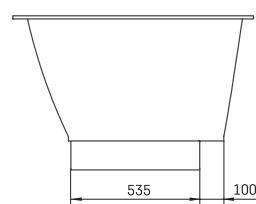

Tre 170 A

TEHNILINE INFORMATSIOON

Mõõt: 1700 x 1000 mm, h = 650 mm

Kaal: 102 kg

Maht: 270 l

Valikuline:

Tre 170 Esipaneel madal A: PATREGRM/00

Tre 170 esipaneel kõrge A: PATREGRA/A/00

Plastikust kroomitud ära/ülevool: SIFVPAA80/00

Plastikust mustast metallist äravool/ülevool:
SIFVPAA80/01

TEHNILISED JOONISED

- LV Ieteicamā grīdas drenāžas zona
- LT kanalizacijos įvado montavimo grindyse zona
- EE Soovituslik põranda дренаazi asukoht
- EN Suggested floor drainage area
- RU Рекомендуемое место расположения дренажа в полу
- UA Зона підключення каналізації, що рекомендується
- PL Sugerowany obszar дренаżu