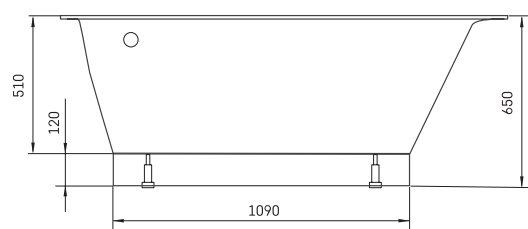

Tre 170 A

TEHNILINE INFORMATSIOON

Mõõt: 1700 x 1000 mm, h = 650 mm

Kaal: 102 kg

Maht: 270 l

Valikuline:

Tre 170 Esipaneel madal A: PATREGRM/00

Tre 170 esipaneel kõrge A: PATREGRA/A/00

Plastikust kroomitud ära/ülevool: SIFVUNOP

TEHNILISED JOONISED

- LV Ieteicamā grīdas drenāžas zona
- LT kanalizacijos įvado montavimo grindyse zona
- EE Soovituslik põranda дренаazi asukoht
- EN Suggested floor drainage area
- RU Рекомендуемое место расположения дренажа в полу
- UA Зона підключення каналізації, що рекомендується
- PL Sugerowany obszar дренаżu