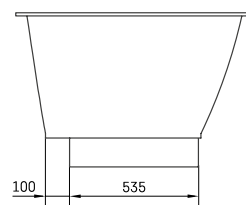

Tre 150 D

TEHNILINE INFORMATSIOON

Mõõt: 1500 x 1000 mm, h = 640 mm

Kaal: 88 kg

Maht: 240 l

Valikuline:

Esipaneel madal D: PATREM/00

Esipaneel kõrge D: PATREA/D/00

Plastikust kroomitud ära/ülevool: SIFVPAA80/00

Plastikust mustast metallist äravool/ülevool:
SIFVPAA80/01

TEHNILISED JOONISED

- LV Ieteicamā grīdas drenāžas zona
- LT kanalizacijos įvado montavimo grindyse zona
- EE Soovituslik põranda dreanaazi asukoht
- EN Suggested floor drainage area
- RU Рекомендуемое место расположения дренажа в полу
- UA Зона підключення каналізації, що рекомендується
- PL Sugerowany obszar drenażu