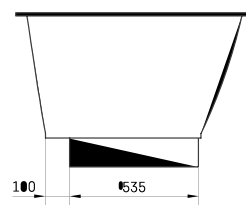

TEHNILISED JOONISED

- LV Ieteicamā grīdas drenāžas zona
- LT kanalizacijos įvado montavimo grindyse zona
- EE Soovituslik põranda dreanaazi asukoht
- EN Suggested floor drainage area
- RU Рекомендуемое место расположения дренажа в полу
- UA Зона підключення каналізації, що рекомендується
- PL Sugerowany obszar дренаżu