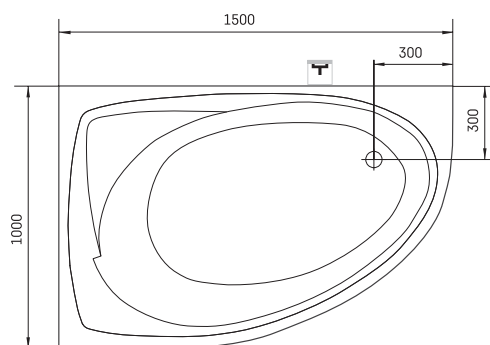

## TEHNILINE INFORMATSIOON

Mõõt: 1500 x 1000 mm, h = 640 mm

Kaal: 88 kg

Maht: 240 l

## TEHNILISED JOONISED

- LV Ieteicamā grīdas drenāžas zona
- LT kanalizacijos įvado montavimo grindyse zona
- EE Soovituslik põranda dreanaazi asukoht
- EN Suggested floor drainage area
- RU Рекомендуемое место расположения дренажа в полу
- UA Зона підключення каналізації, що рекомендується
- PL Sugerowany obszar дренаżu