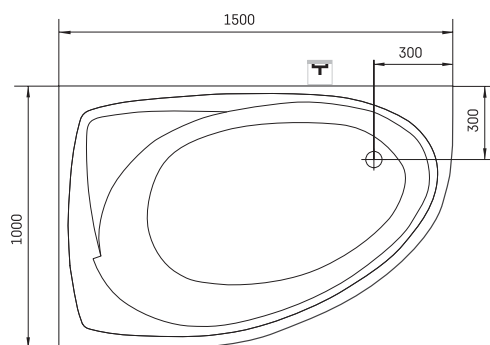

Tre 150 D

TEHNILINE INFORMATSIOON

Mõõt: 1500 x 1000 mm, h = 640 mm

Kaal: 88 kg

Maht: 240 l

Valikuline:

Esipaneel madal D: PATREM/00

Esipaneel kõrge D: PATREA/D/00

Plastikust kroomitud ära/ülevool: SIFVUNOP

TEHNILISED JOONISED

- LV Ieteicamā grīdas drenāžas zona
- LT kanalizacijos įvado montavimo grindyse zona
- EE Soovituslik põranda dreanaazi asukoht
- EN Suggested floor drainage area
- RU Рекомендуемое место расположения дренажа в полу
- UA Зона підключення каналізації, що рекомендується
- PL Sugerowany obszar дренаżu