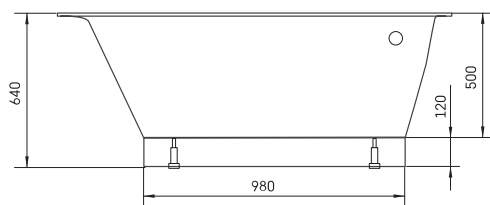

Tre 150 D

TEHNILINE INFORMATSIOON

Mõõt: 1500 x 1000 mm, h = 640 mm

Kaal: 88 kg

Maht: 240 l

Valikuline:

Esipaneel madal D: PATREM/00

Esipaneel kõrge D: PATREA/D/00

Plastikust kroomitud ära/ülevool: SIFVPAA80/00

Plastikust mustast metallist äravool/ülevool:
SIFVPAA80/01

TEHNILISED JOONISED

- LV Ieteicamā grīdas drenāžas zona
- LT kanalizacijos įvado montavimo grindyse zona
- EE Soovituslik põranda dreanaazi asukoht
- EN Suggested floor drainage area
- RU Рекомендуемое место расположения дренажа в полу
- UA Зона підключення каналізації, що рекомендується
- PL Sugerowany obszar drenażu