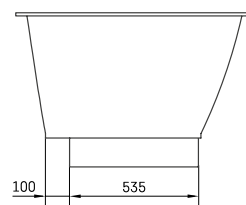

## TEHNILINE INFORMATSIOON

Mõõt: 1500 x 1000 mm, h = 640 mm

Kaal: 88 kg

Maht: 240 l

## TEHNILISED JOONISED

- LV Ieteicamā grīdas drenāžas zona
- LT kanalizacijos įvado montavimo grindyse zona
- EE Soovituslik põranda dreanaazi asukoht
- EN Suggested floor drainage area
- RU Рекомендуемое место расположения дренажа в полу
- UA Зона підключення каналізації, що рекомендується
- PL Sugerowany obszar дренаżu