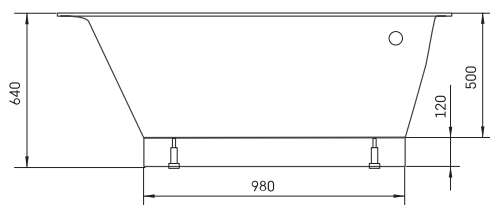

Tre 150 D

TEHNILINE INFORMATSIOON

Mõõt: 1500 x 1000 mm, h = 640 mm

Kaal: 88 kg

Maht: 240 l

Valikuline:

Esipaneel madal D: PATREM/00

Esipaneel kõrge D: PATREA/D/00

Plastikust kroomitud ära/ülevool: SIFVUNOP

TEHNILISED JOONISED

- LV Ieteicamā grīdas drenāžas zona
- LT kanalizacijos įvado montavimo grindyse zona
- EE Soovituslik põranda dreanaazi asukoht
- EN Suggested floor drainage area
- RU Рекомендуемое место расположения дренажа в полу
- UA Зона підключення каналізації, що рекомендується
- PL Sugerowany obszar дренаżu