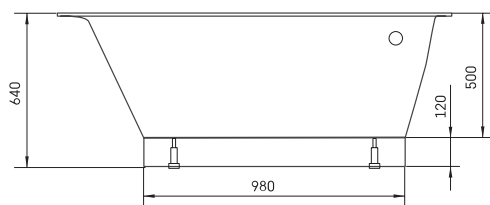

## TEHNILINE INFORMATSIOON

Mõõt: 1500 x 1000 mm, h = 640 mm

Kaal: 88 kg

Maht: 240 l

## TEHNILISED JOONISED

- LV Ieteicamā grīdas drenāžas zona
- LT kanalizacijos įvado montavimo grindyse zona
- EE Soovituslik põranda dreanaazi asukoht
- EN Suggested floor drainage area
- RU Рекомендуемое место расположения дренажа в полу
- UA Зона підключення каналізації, що рекомендується
- PL Sugerowany obszar дренаżu