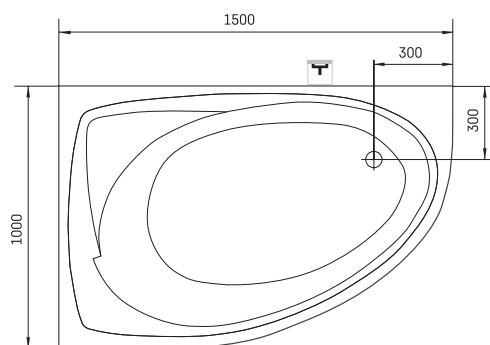

Tre 150 D

TEHNILINE INFORMATSIOON

Mõõt: 1500 x 1000 mm, h = 640 mm

Kaal: 88 kg

Maht: 240 l

Valikuline:

Esipaneel madal D: PATREM/00

Esipaneel kõrge D: PATREA/D/00

Plastikust kroomitud ära/ülevool: SIFVPAA80/00

Plastikust mustast metallist äravool/ülevool:
SIFVPAA80/01

TEHNILISED JOONISED

- LV Ieteicamā grīdas drenāžas zona
- LT kanalizacijos įvado montavimo grindyse zona
- EE Soovituslik põranda dreanaazi asukoht
- EN Suggested floor drainage area
- RU Рекомендуемое место расположения дренажа в полу
- UA Зона підключення каналізації, що рекомендується
- PL Sugerowany obszar drenażu