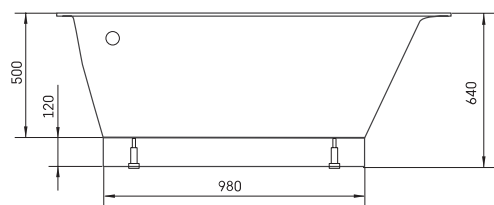

Tre 150 A

TEHNILINE INFORMATSIOON

Mõõt: 1500 x 1000 mm, h = 640 mm

Kaal: 88 kg

Maht: 240 l

Valikuline:

Esipaneel madal A: PATREM/00

Esipaneel kõrge A: PATREA/A/00

Plastikust kroomitud ära/ülevool: SIFVPAA80/00

Plastikust mustast metallist äravool/ülevool:
SIFVPAA80/01

TEHNILISED JOONISED

- LV Ieteicamā grīdas drenāžas zona
- LT kanalizacijos įvado montavimo grindyse zona
- EE Soovituslik põranda дренаazi asukoht
- EN Suggested floor drainage area
- RU Рекомендуемое место расположения дренажа в полу
- UA Зона підключення каналізації, що рекомендується
- PL Sugerowany obszar дренаżu