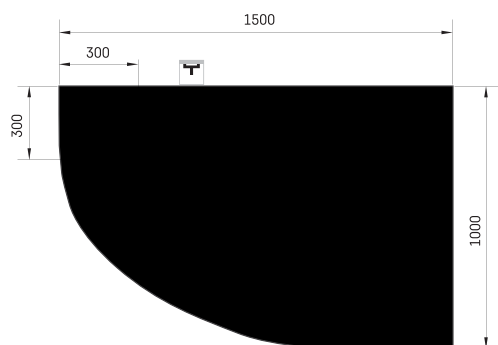

TEHNILISED JOONISED

- LV Ieteicamā grīdas drenāžas zona
- LT kanalizacijos įvado montavimo grindyse zona
- EE Soovituslik põranda дренаazi asukoht
- EN Suggested floor drainage area
- RU Рекомендуемое место расположения дренажа в полу
- UA Зона підключення каналізації, що рекомендується
- PL Sugerowany obszar дренаżu