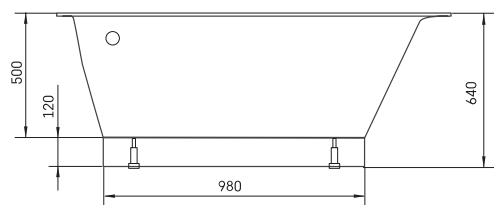

## TEHNILINE INFORMATSIOON

Mõõt: 1500 x 1000 mm, h = 640 mm

Kaal: 88 kg

Maht: 240 l

## TEHNILISED JOONISED

- LV Ieteicamā grīdas drenāžas zona
- LT kanalizacijos įvado montavimo grindyse zona
- EE Soovituslik põranda дренаazi asukoht
- EN Suggested floor drainage area
- RU Рекомендуемое место расположения дренажа в полу
- UA Зона підключення каналізації, що рекомендується
- PL Sugerowany obszar дренаżu