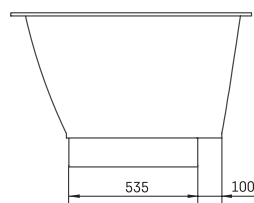

Tre 150 A

TEHNILINE INFORMATSIOON

Mõõt: 1500 x 1000 mm, h = 640 mm

Kaal: 88 kg

Maht: 240 l

Valikuline:

Esipaneel madal A: PATREM/00

Esipaneel kõrge A: PATREA/A/00

Plastikust kroomitud ära/ülevool: SIFVPAA80/00

Plastikust mustast metallist äravool/ülevool:
SIFVPAA80/01

TEHNILISED JOONISED

- LV Ieteicamā grīdas drenāžas zona
- LT kanalizacijos įvado montavimo grindyse zona
- EE Soovituslik põranda дренаazi asukoht
- EN Suggested floor drainage area
- RU Рекомендуемое место расположения дренажа в полу
- UA Зона підключення каналізації, що рекомендується
- PL Sugerowany obszar дренаżu