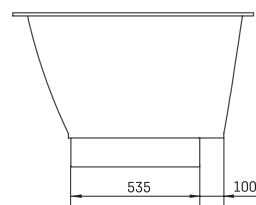

## TEHNILINE INFORMATSIOON

Mõõt: 1500 x 1000 mm, h = 640 mm

Kaal: 88 kg

Maht: 240 l

## TEHNILISED JOONISED

- LV Ieteicamā grīdas drenāžas zona
- LT kanalizacijos įvado montavimo grindyse zona
- EE Soovituslik põranda дренаazi asukoht
- EN Suggested floor drainage area
- RU Рекомендуемое место расположения дренажа в полу
- UA Зона підключення каналізації, що рекомендується
- PL Sugerowany obszar дренаżu