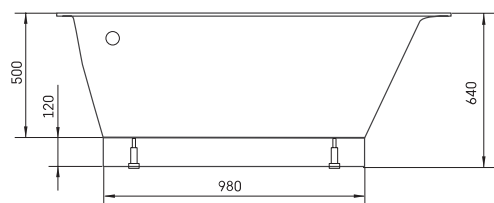

Tre 150 A

TEHNILINE INFORMATSIOON

Mõõt: 1500 x 1000 mm, h = 640 mm

Kaal: 88 kg

Maht: 240 l

Valikuline:

Esipaneel madal A: PATREM/00

Esipaneel kõrge A: PATREA/A/00

Plastikust kroomitud ära/ülevool: SIFVPAA80/00

Plastikust mustast metallist äravool/ülevool:
SIFVPAA80/01

TEHNILISED JOONISED

- LV Ieteicamā grīdas drenāžas zona
- LT kanalizacijos įvado montavimo grindyse zona
- EE Soovituslik põranda дренаazi asukoht
- EN Suggested floor drainage area
- RU Рекомендуемое место расположения дренажа в полу
- UA Зона підключення каналізації, що рекомендується
- PL Sugerowany obszar дренаżu