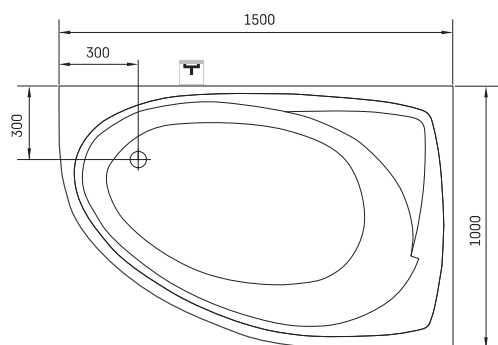

Tre 150 A

TEHNILINE INFORMATSIOON

Mõõt: 1500 x 1000 mm, h = 640 mm

Kaal: 88 kg

Maht: 240 l

Valikuline:

Esipaneel madal A: PATREM/00

Esipaneel kõrge A: PATREA/A/00

Plastikust kroomitud ära/ülevool: SIFVPAA80/00

Plastikust mustast metallist äravool/ülevool:
SIFVPAA80/01

TEHNILISED JOONISED

- LV Ieteicamā grīdas drenāžas zona
- LT kanalizacijos įvado montavimo grindyse zona
- EE Soovituslik põranda дренаazi asukoht
- EN Suggested floor drainage area
- RU Рекомендуемое место расположения дренажа в полу
- UA Зона підключення каналізації, що рекомендується
- PL Sugerowany obszar дренаżu