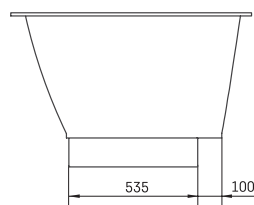

Tre 150 A

TEHNILINE INFORMATSIOON

Mõõt: 1500 x 1000 mm, h = 640 mm

Kaal: 88 kg

Maht: 240 l

Valikuline:

Esipaneel madal A: PATREM/00

Esipaneel kõrge A: PATREA/A/00

Plastikust kroomitud ära/ülevool: SIFVPAA80/00

Plastikust mustast metallist äravool/ülevool:
SIFVPAA80/01

TEHNILISED JOONISED

- LV Ieteicamā grīdas drenāžas zona
- LT kanalizacijos įvado montavimo grindyse zona
- EE Soovituslik põranda дренаazi asukoht
- EN Suggested floor drainage area
- RU Рекомендуемое место расположения дренажа в полу
- UA Зона підключення каналізації, що рекомендується
- PL Sugerowany obszar дренаżu