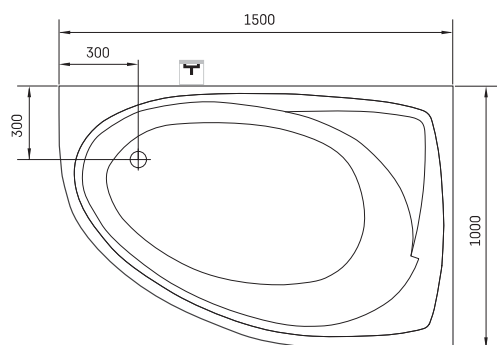

Tre 150 A

TEHNILINE INFORMATSIOON

Mõõt: 1500 x 1000 mm, h = 640 mm

Kaal: 88 kg

Maht: 240 l

Valikuline:

Esipaneel madal A: PATREM/00

Esipaneel kõrge A: PATREA/A/00

Plastikust kroomitud ära/ülevool: SIFVPAA80/00

Plastikust mustast metallist äravool/ülevool:
SIFVPAA80/01

TEHNILISED JOONISED

- LV Ieteicamā grīdas drenāžas zona
- LT kanalizacijos įvado montavimo grindyse zona
- EE Soovituslik põranda дренаazi asukoht
- EN Suggested floor drainage area
- RU Рекомендуемое место расположения дренажа в полу
- UA Зона підключення каналізації, що рекомендується
- PL Sugerowany obszar дренаżu