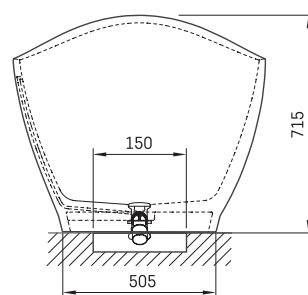

Felice

TEHNILINE INFORMATSIOON

Mõõt: 1945 x 830 mm, h = 715 mm

Maht: 280 l

Kaal: 126 kg

Tootesegment: CORE

TEHNILISED JOONISED

- LV Ieteicamā grīdas drenāžas zona
- LT kanalizācijas ievado montavimo grindyse zona
- EE Soovitustik põranda dreanaazi asukoht
- EN Suggested floor drainage area
- RU Рекомендуемое место расположения дренажа в полу
- UA Зона підключення каналізації, що рекомендується
- PL Sugerowany obszar дренаżu

- LV Pieļaujamās garuma un platuma robežnovirzes: līdz 1 m +/-5mm, virs 1 m -5/+10mm
- LT Leistini gaminio dydžio nuokrypiai 1m yra +/-5 mm, virš 1 m -5/+10 mm
- EE Mõõtmete lubatud viga pikkuses ja laiuses on 1m puhul +/-5mm, üle 1m -5/+10mm
- EN The tolerated error of dimensions for 1m is +/-5mm, above 1 -5/+10mm
- RU Допустимые изменения границ длины и ширины до 1м +/-5мм более 1м -5/+10мм
- UA Можливі зміни довжини та ширини до 1м +/-5мм, більше 1м -5/+10мм
- PL Dopuszczalne tolerancje długości i szerokości wynoszą +/-5 mm dla wymiarów do 1 m i +5/-10 mm dla wymiarów powyżej 1 m.