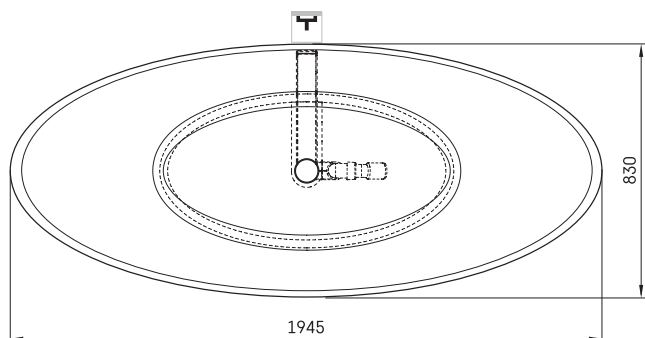

Felice

TEHNILINE INFORMATSIOON

Mõõt: 1945 x 830 mm, h = 715 mm

Maht: 280 l

Kaal: 126 kg

Tootesegment: CORE

TEHNILISED JOONISED

- LV Ieteicamā grīdas drenāžas zona
- LT kanalizācijas ievado montavimo grindyse zona
- EE Soovitustik põranda dreanaazi asukoht
- EN Suggested floor drainage area
- RU Рекомендуемое место расположения дренажа в полу
- UA Зона підключення каналізації, що рекомендується
- PL Sugerowany obszar дренаżu

- LV Pieļaujamās garuma un platuma robežnovirzes: līdz 1 m +/-5mm, virs 1 m -5/+10mm
- LT Leistini gaminio dydžio nuokrypiai 1m yra +/-5 mm, virš 1 m -5/+10 mm
- EE Mõõtmete lubatud viga pikkuses ja laiuses on 1m puhul +/-5mm, üle 1m -5/+10mm
- EN The tolerated error of dimensions for 1m is +/-5mm, above 1 -5/+10mm
- RU Допустимые изменения границ длины и ширины до 1м +/-5мм более 1м -5/+10мм
- UA Можливі зміни довжини та ширини до 1м +/-5мм, більше 1м -5/+10мм
- PL Dopuszczalne tolerancje długości i szerokości wynoszą +/-5 mm dla wymiarów do 1 m i +5/-10 mm dla wymiarów powyżej 1 m.