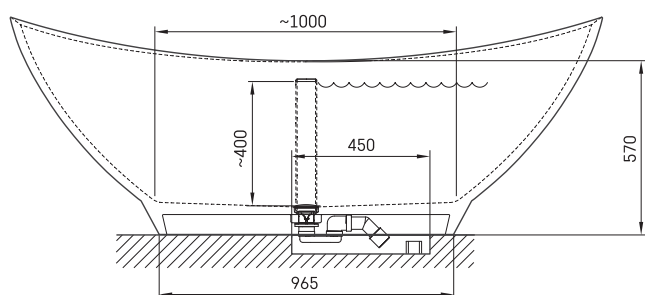

Felice

TEHNILINE INFORMATSIOON

Mõõt: 1945 x 830 mm, h = 715 mm

Maht: 280 l

Kaal: 126 kg

Tootesegment: CORE

TEHNILISED JOONISED

- LV Ieteicamā grīdas drenāžas zona
- LT kanalizācijas ievado montavimo grindyse zona
- EE Soovitustik põranda dreanaazi asukoht
- EN Suggested floor drainage area
- RU Рекомендуемое место расположения дренажа в полу
- UA Зона підключення каналізації, що рекомендується
- PL Sugerowany obszar дренаżu

- LV Pieļaujamās garuma un platuma robežnovirzes: līdz 1 m +/-5mm, virs 1 m -5/+10mm
- LT Leistini gaminio dydžio nuokrypiai 1m yra +/-5 mm, virš 1 m -5/+10 mm
- EE Mõõtmete lubatud viga pikkuses ja laiuses on 1m puhul +/-5mm, üle 1m -5/+10mm
- EN The tolerated error of dimensions for 1m is +/-5mm, above 1 -5/+10mm
- RU Допустимые изменения границ длины и ширины до 1м +/-5мм более 1м -5/+10мм
- UA Можливі зміни довжини та ширини до 1м +/-5мм, більше 1м -5/+10мм
- PL Dopuszczalne tolerancje długości i szerokości wynoszą +/-5 mm dla wymiarów do 1 m i +5/-10 mm dla wymiarów powyżej 1 m.