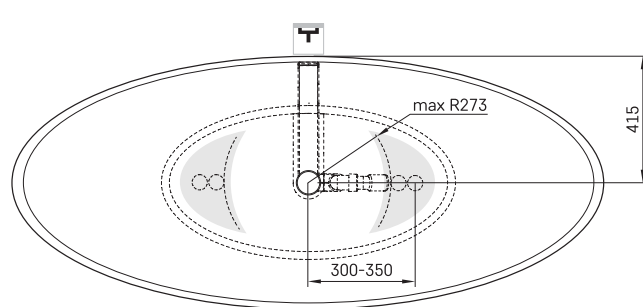

Felice

TEHNILINE INFORMATSIOON

Mõõt: 1945 x 830 mm, h = 715 mm

Maht: 280 l

Kaal: 126 kg

Tootesegment: CORE

TEHNILISED JOONISED

- LV Ieteicamā grīdas drenāžas zona
- LT kanalizācijas ievado montavimo grindyse zona
- EE Soovitustik põranda dreanaazi asukoht
- EN Suggested floor drainage area
- RU Рекомендуемое место расположения дренажа в полу
- UA Зона підключення каналізації, що рекомендується
- PL Sugerowany obszar дренаżu

- LV Pieļaujamās garuma un platuma robežnovirzes: līdz 1 m +/-5mm, virs 1 m -5/+10mm
- LT Leistini gaminio dydžio nuokrypiai 1m yra +/-5 mm, virš 1 m -5/+10 mm
- EE Mõõtmete lubatud viga pikkuses ja laiuses on 1m puhul +/-5mm, üle 1m -5/+10mm
- EN The tolerated error of dimensions for 1m is +/-5mm, above 1 -5/+10mm
- RU Допустимые изменения границ длины и ширины до 1м +/-5мм более 1м -5/+10мм
- UA Можливі зміни довжини та ширини до 1м +/-5мм, більше 1м -5/+10мм
- PL Dopuszczalne tolerancje długości i szerokości wynoszą +/-5 mm dla wymiarów do 1 m i +5/-10 mm dla wymiarów powyżej 1 m.