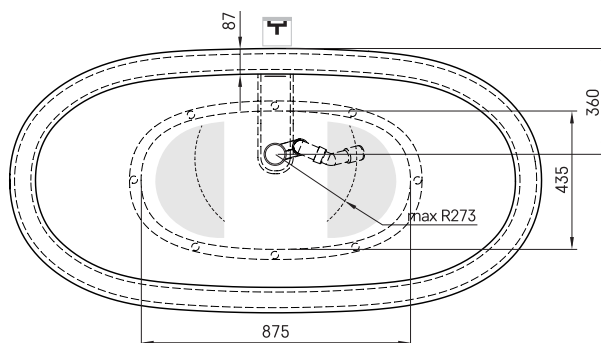

## TEHNILINE INFORMATSIOON

Mõõt: 1800 x 900 mm, h = 650 mm

Maht: 260 l

Kaal: 130 kg

Tootesegment: CORE

## TEHNILISED JOONISED

- LV leteicamā grīdas drenāžas zona
- LT kanalizācijas ievado montavimo grindyse zona
- EE Soovituslik põranda дренаazi asukoht
- EN Suggested floor drainage area
- RU Рекомендуемое место расположения дренажа в полу
- UA Зона підключення каналізації, що рекомендується
- PL Sugerowany obszar дренаżu

- LV Pieļaujamās garuma un platuma robežnovirzes: līdz 1 m +/-5mm, virs 1 m -5/+10mm
- LT Leistini gaminio dydžio nuokrypiai 1m yra +/-5 mm, virš 1 m -5/+10 mm
- EE Mõõtmete lubatud viga pikkuses ja laiuses on 1m puhul +/-5mm, üle 1 m -5/+10mm
- EN The tolerated error of dimensions for 1m is +/-5mm, above 1 -5/+10mm
- RU Допустимые изменения границ длины и ширины до 1 м +/-5мм более 1 м -5/+10мм
- UA Можливі зміни довжини та ширини до 1 м +/-5мм, більше 1 м -5/+10мм
- PL Dopuszczalne tolerancje długości i szerokości wynoszą +/-5 mm dla wymiarów do 1 m i +/-10 mm dla wymiarów powyżej 1 m.