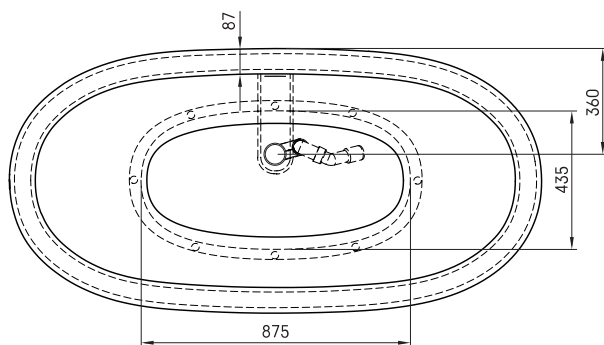

## TEHNILINE INFORMATSIOON

Mõõt: 1800 x 900 mm, h = 650 mm

Kaal: 145 kg

Maht: 260 l

## TEHNILISED JOONISED

- LV leteicamā grīdas drenāžas zona
- LT kanalizācijas ievado montavimo grindyse zona
- EE Soovituslik põranda дренаazi asukoht
- EN Suggested floor drainage area
- RU Рекомендуемое место расположения дренажа в полу
- UA Зона підключення каналізації, що рекомендується
- PL Sugerowany obszar дренаżu

- LV Pieļaujamās garuma un platuma robežnovirzes: līdz 1 m +/-5 mm, virs 1 m -5/+10 mm
- LT Leistini gaminio dydžio nuokrypiai 1 m yra +/-5 mm, virš 1 m -5/+10 mm
- EE Mõõtmete lubatud viga pikkuses ja laiuses on 1 m puhul +/-5 mm, üle 1 m -5/+10 mm
- EN The tolerated error of dimensions for 1 m is +/-5 mm, above 1 -5/+10 mm
- RU Допустимые изменения границ длины и ширины до 1 м +/-5 мм более 1 м -5/+10 мм
- UA Можливі зміни довжини та ширини до 1 м +/-5 мм, більше 1 м -5/+10 мм
- PL Dopuszczalne tolerancje długości i szerokości wynoszą +/-5 mm dla wymiarów do 1 m i +/-10 mm dla wymiarów powyżej 1 m.