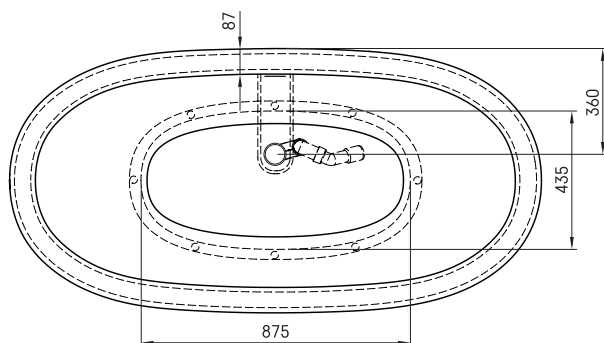

TEHNILISED JOONISED

- LV leteicamā grīdas drenāžas zona
- LT kanalizācijas ievado montavimo grindyse zona
- EE Soovituslik põranda дренаazi asukoht
- EN Suggested floor drainage area
- RU Рекомендуемое место расположения дренажа в полу
- UA Зона підключення каналізації, що рекомендується
- PL Sugerowany obszar дренаżu

- LV Pieļaujamās garuma un platuma robežnovirzes: līdz 1 m +/-5mm, virs 1 m -5/+10mm
- LT Leistini gaminio dydžio nuokrypiai 1m yra +/-5 mm, virš 1 m -5/+10 mm
- EE Mõõtmete lubatud viga pikkuses ja laiuses on 1m puhul +/-5mm, üle 1 m -5/+10mm
- EN The tolerated error of dimensions for 1m is +/-5mm, above 1 -5/+10mm
- RU Допустимые изменения границ длины и ширины до 1 м +/-5мм более 1 м -5/+10мм
- UA Можливі зміни довжини та ширини до 1 м +/-5мм, більше 1 м -5/+10мм
- PL Dopuszczalne tolerancje długości i szerokości wynoszą +/-5 mm dla wymiarów do 1 m i +/-10 mm dla wymiarów powyżej 1 m.