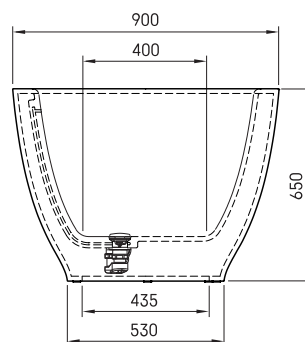

TEHNILISED JOONISED

- LV leteicamā grīdas drenāžas zona
- LT kanalizācijas ievado montavimo grindyse zona
- EE Soovituslik põranda дренаazi asukoht
- EN Suggested floor drainage area
- RU Рекомендуемое место расположения дренажа в полу
- UA Зона підключення каналізації, що рекомендується
- PL Sugerowany obszar дренаżu

- LV Pieļaujamās garuma un platuma robežnovirzes: līdz 1 m +/-5 mm, virs 1 m -5/+10 mm
- LT Leistini gaminio dydžio nuokrypiai 1 m yra +/-5 mm, virš 1 m -5/+10 mm
- EE Mõõtmete lubatud viga pikkuses ja laiuses on 1 m puhul +/-5 mm, üle 1 m -5/+10 mm
- EN The tolerated error of dimensions for 1 m is +/-5 mm, above 1 -5/+10 mm
- RU Допустимые изменения границ длины и ширины до 1 м +/-5 мм более 1 м -5/+10 мм
- UA Можливі зміни довжини та ширини до 1 м +/-5 мм, більше 1 м -5/+10 мм
- PL Dopuszczalne tolerancje długości i szerokości wynoszą +/-5 mm dla wymiarów do 1 m i +/-10 mm dla wymiarów powyżej 1 m.

Ūnijas iela 12a,
Rīga, Latvija

Vaata toodet: