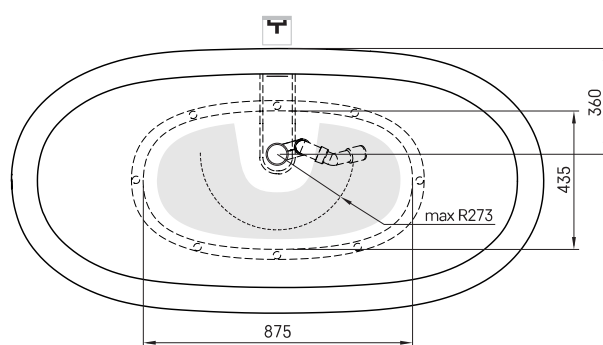

## TEHNILINE INFORMATSIOON

Mõõt: 1800 x 900 mm, h = 650 mm

Kaal: 145 kg

Maht: 260 l

## TEHNILISED JOONISED

- LV leteicamā grīdas drenāžas zona
- LT kanalizācijas ievado montavimo grindyse zona
- EE Soovituslik põranda дренаazi asukoht
- EN Suggested floor drainage area
- RU Рекомендуемое место расположения дренажа в полу
- UA Зона підключення каналізації, що рекомендується
- PL Sugerowany obszar дренаżu

- LV Pieļaujamās garuma un platuma robežnovirzes: līdz 1 m +/-5 mm, virs 1 m -5/+10 mm
- LT Leistini gaminio dydžio nuokrypiai 1 m yra +/-5 mm, virš 1 m -5/+10 mm
- EE Mõõtmete lubatud viga pikkuses ja laiuses on 1 m puhul +/-5 mm, üle 1 m -5/+10 mm
- EN The tolerated error of dimensions for 1 m is +/-5 mm, above 1 -5/+10 mm
- RU Допустимые изменения границ длины и ширины до 1 м +/-5 мм более 1 м -5/+10 мм
- UA Можливі зміни довжини та ширини до 1 м +/-5 мм, більше 1 м -5/+10 мм
- PL Dopuszczalne tolerancje długości i szerokości wynoszą +/-5 mm dla wymiarów do 1 m i +/-10 mm dla wymiarów powyżej 1 m.