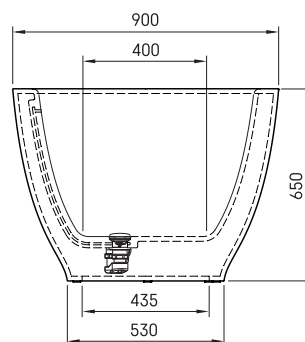

## TEHNILINE INFORMATSIOON

Mõõt: 1800 x 900 mm, h = 650 mm

Maht: 260 l

Kaal: 130 kg

Tootesegment: CORE

## TEHNILISED JOONISED

- LV leteicamā grīdas drenāžas zona
- LT kanalizācijas ievado montavimo grindyse zona
- EE Soovituslik põranda дренаazi asukoht
- EN Suggested floor drainage area
- RU Рекомендуемое место расположения дренажа в полу
- UA Зона підключення каналізації, що рекомендується
- PL Sugerowany obszar дренаżu

- LV Pieļaujamās garuma un platuma robežnovirzes: līdz 1 m +/-5mm, virs 1 m -5/+10mm
- LT Leistini gaminio dydžio nuokrypiai 1m yra +/-5 mm, virš 1 m -5/+10 mm
- EE Mõõtmete lubatud viga pikkuses ja laiuses on 1m puhul +/-5mm, üle 1 m -5/+10mm
- EN The tolerated error of dimensions for 1m is +/-5mm, above 1 -5/+10mm
- RU Допустимые изменения границ длины и ширины до 1 м +/-5мм более 1 м -5/+10мм
- UA Можливі зміни довжини та ширини до 1 м +/-5мм, більше 1 м -5/+10мм
- PL Dopuszczalne tolerancje długości i szerokości wynoszą +/-5 mm dla wymiarów do 1 m i +/-10 mm dla wymiarów powyżej 1 m.