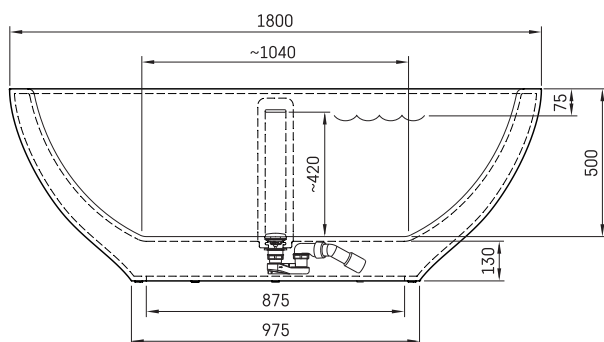

## TEHNILINE INFORMATSIOON

Mõõt: 1800 x 900 mm, h = 650 mm

Maht: 260 l

Kaal: 130 kg

Tootesegment: CORE

## TEHNILISED JOONISED

- LV leteicamā grīdas drenāžas zona
- LT kanalizācijas ievado montavimo grindyse zona
- EE Soovituslik põranda дренаazi asukoht
- EN Suggested floor drainage area
- RU Рекомендуемое место расположения дренажа в полу
- UA Зона підключення каналізації, що рекомендується
- PL Sugerowany obszar дренаżu

- LV Pieļaujamās garuma un platuma robežnovirzes: līdz 1 m +/-5mm, virs 1 m -5/+10mm
- LT Leistini gaminio dydžio nuokrypiai 1m yra +/-5 mm, virš 1 m -5/+10 mm
- EE Mõõtmete lubatud viga pikkuses ja laiuses on 1m puhul +/-5mm, üle 1 m -5/+10mm
- EN The tolerated error of dimensions for 1m is +/-5mm, above 1 -5/+10mm
- RU Допустимые изменения границ длины и ширины до 1 м +/-5мм более 1 м -5/+10мм
- UA Можливі зміни довжини та ширини до 1 м +/-5мм, більше 1 м -5/+10мм
- PL Dopuszczalne tolerancje długości i szerokości wynoszą +/-5 mm dla wymiarów do 1 m i +/-10 mm dla wymiarów powyżej 1 m.