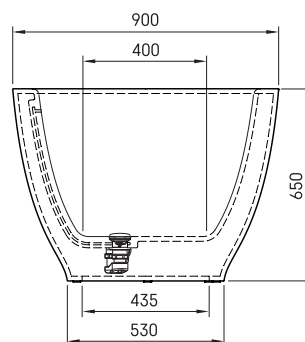

TEHNILISED JOONISED

- LV leteicamā grīdas drenāžas zona
- LT kanalizācijas ievado montavimo grindyse zona
- EE Soovituslik põranda дренаazi asukoht
- EN Suggested floor drainage area
- RU Рекомендуемое место расположения дренажа в полу
- UA Зона підключення каналізації, що рекомендується
- PL Sugerowany obszar дренаżu

- LV Pieļaujamās garuma un platuma robežnovirzes: līdz 1 m +/-5mm, virs 1 m -5/+10mm
- LT Leistini gaminio dydžio nuokrypiai 1m yra +/-5 mm, virš 1 m -5/+10 mm
- EE Mõõtmete lubatud viga pikkuses ja laiuses on 1m puhul +/-5mm, üle 1 m -5/+10mm
- EN The tolerated error of dimensions for 1m is +/-5mm, above 1 -5/+10mm
- RU Допустимые изменения границ длины и ширины до 1 м +/-5мм более 1 м -5/+10мм
- UA Можливі зміни довжини та ширини до 1 м +/-5мм, більше 1 м -5/+10мм
- PL Dopuszczalne tolerancje długości i szerokości wynoszą +/-5 mm dla wymiarów do 1 m i +/-10 mm dla wymiarów powyżej 1 m.