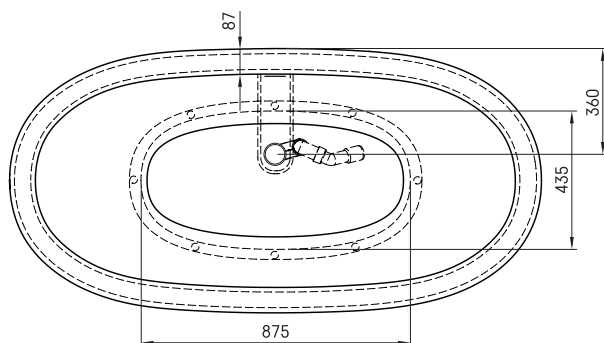

## TEHNILINE INFORMATSIOON

Mõõt: 1800 x 900 mm, h = 650 mm

Maht: 260 l

Kaal: 130 kg

Tootesegment: CORE

## TEHNILISED JOONISED

- LV leteicamā grīdas drenāžas zona
- LT kanalizācijas ievado montavimo grindyse zona
- EE Soovituslik põranda дренаazi asukoht
- EN Suggested floor drainage area
- RU Рекомендуемое место расположения дренажа в полу
- UA Зона підключення каналізації, що рекомендується
- PL Sugerowany obszar дренаżu

- LV Pieļaujamās garuma un platuma robežnovirzes: līdz 1 m +/-5mm, virs 1 m -5/+10mm
- LT Leistini gaminio dydžio nuokrypiai 1m yra +/-5 mm, virš 1 m -5/+10 mm
- EE Mõõtmete lubatud viga pikkuses ja laiuses on 1m puhul +/-5mm, üle 1 m -5/+10mm
- EN The tolerated error of dimensions for 1m is +/-5mm, above 1 -5/+10mm
- RU Допустимые изменения границ длины и ширины до 1 м +/-5мм более 1 м -5/+10мм
- UA Можливі зміни довжини та ширини до 1 м +/-5мм, більше 1 м -5/+10мм
- PL Dopuszczalne tolerancje długości i szerokości wynoszą +/-5 mm dla wymiarów do 1 m i +/-10 mm dla wymiarów powyżej 1 m.