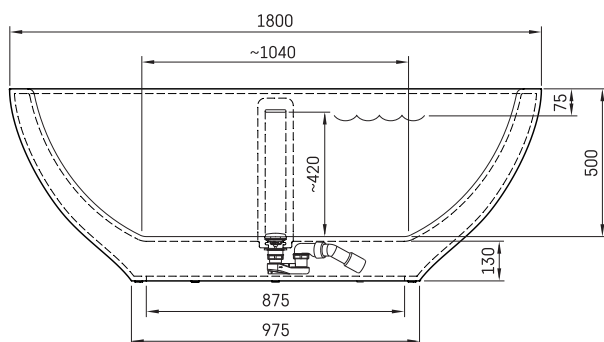

TEHNILISED JOONISED

- LV leteicamā grīdas drenāžas zona
- LT kanalizācijas ievado montavimo grindyse zona
- EE Soovituslik põranda дренаazi asukoht
- EN Suggested floor drainage area
- RU Рекомендуемое место расположения дренажа в полу
- UA Зона підключення каналізації, що рекомендується
- PL Sugerowany obszar дренаżu

- LV Pieļaujamās garuma un platuma robežnovirzes: līdz 1 m +/-5mm, virs 1 m -5/+10mm
- LT Leistini gaminio dydžio nuokrypiai 1m yra +/-5 mm, virš 1 m -5/+10 mm
- EE Mõõtmete lubatud viga pikkuses ja laiuses on 1m puhul +/-5mm, üle 1 m -5/+10mm
- EN The tolerated error of dimensions for 1m is +/-5mm, above 1 -5/+10mm
- RU Допустимые изменения границ длины и ширины до 1 м +/-5мм более 1 м -5/+10мм
- UA Можливі зміни довжини та ширини до 1 м +/-5мм, більше 1 м -5/+10мм
- PL Dopuszczalne tolerancje długości i szerokości wynoszą +/-5 mm dla wymiarów do 1 m i +/-10 mm dla wymiarów powyżej 1 m.