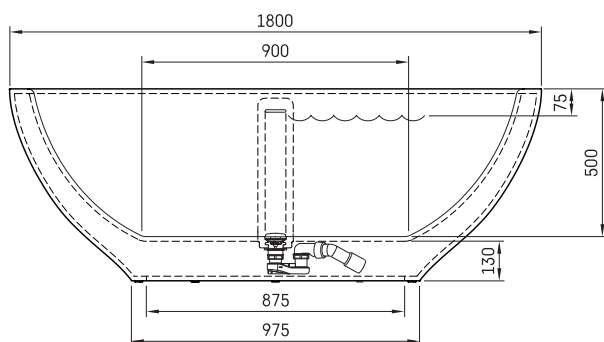

## TEHNILINE INFORMATSIOON

Mõõt: 1800 x 900 mm, h = 650 mm

Kaal: 145 kg

Maht: 260 l

## TEHNILISED JOONISED

- LV leteicamā grīdas drenāžas zona
- LT kanalizācijas ievado montavimo grindyse zona
- EE Soovituslik põranda дренаazi asukoht
- EN Suggested floor drainage area
- RU Рекомендуемое место расположения дренажа в полу
- UA Зона підключення каналізації, що рекомендується
- PL Sugerowany obszar дренаżu

- LV Pieļaujamās garuma un platuma robežnovirzes: līdz 1 m +/-5 mm, virs 1 m -5/+10 mm
- LT Leistini gaminio dydžio nuokrypiai 1 m yra +/-5 mm, virš 1 m -5/+10 mm
- EE Mõõtmete lubatud viga pikkuses ja laiuses on 1 m puhul +/-5 mm, üle 1 m -5/+10 mm
- EN The tolerated error of dimensions for 1 m is +/-5 mm, above 1 -5/+10 mm
- RU Допустимые изменения границ длины и ширины до 1 м +/-5 мм более 1 м -5/+10 мм
- UA Можливі зміни довжини та ширини до 1 м +/-5 мм, більше 1 м -5/+10 мм
- PL Dopuszczalne tolerancje długości i szerokości wynoszą +/-5 mm dla wymiarów do 1 m i +/-10 mm dla wymiarów powyżej 1 m.