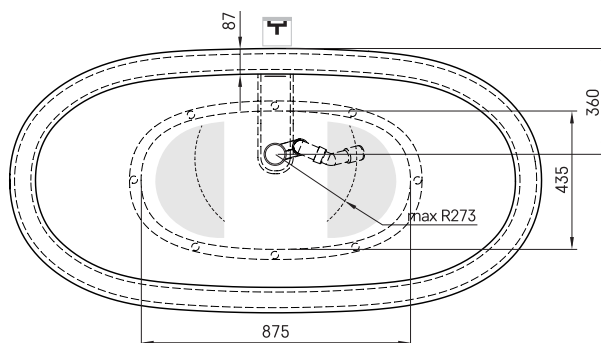

TEHNILISED JOONISED

- LV leteicamā grīdas drenāžas zona
- LT kanalizācijas ievado montavimo grindyse zona
- EE Soovituslik põranda дренаazi asukoht
- EN Suggested floor drainage area
- RU Рекомендуемое место расположения дренажа в полу
- UA Зона підключення каналізації, що рекомендується
- PL Sugerowany obszar дренаżu

- LV Pieļaujamās garuma un platuma robežnovirzes: līdz 1 m +/-5mm, virs 1 m -5/+10mm
- LT Leistini gaminio dydžio nuokrypiai 1m yra +/-5 mm, virš 1 m -5/+10 mm
- EE Mõõtmete lubatud viga pikkuses ja laiuses on 1m puhul +/-5mm, üle 1 m -5/+10mm
- EN The tolerated error of dimensions for 1m is +/-5mm, above 1 -5/+10mm
- RU Допустимые изменения границ длины и ширины до 1 м +/-5мм более 1 м -5/+10мм
- UA Можливі зміни довжини та ширини до 1 м +/-5мм, більше 1 м -5/+10мм
- PL Dopuszczalne tolerancje długości i szerokości wynoszą +/-5 mm dla wymiarów do 1 m i +/-10 mm dla wymiarów powyżej 1 m.