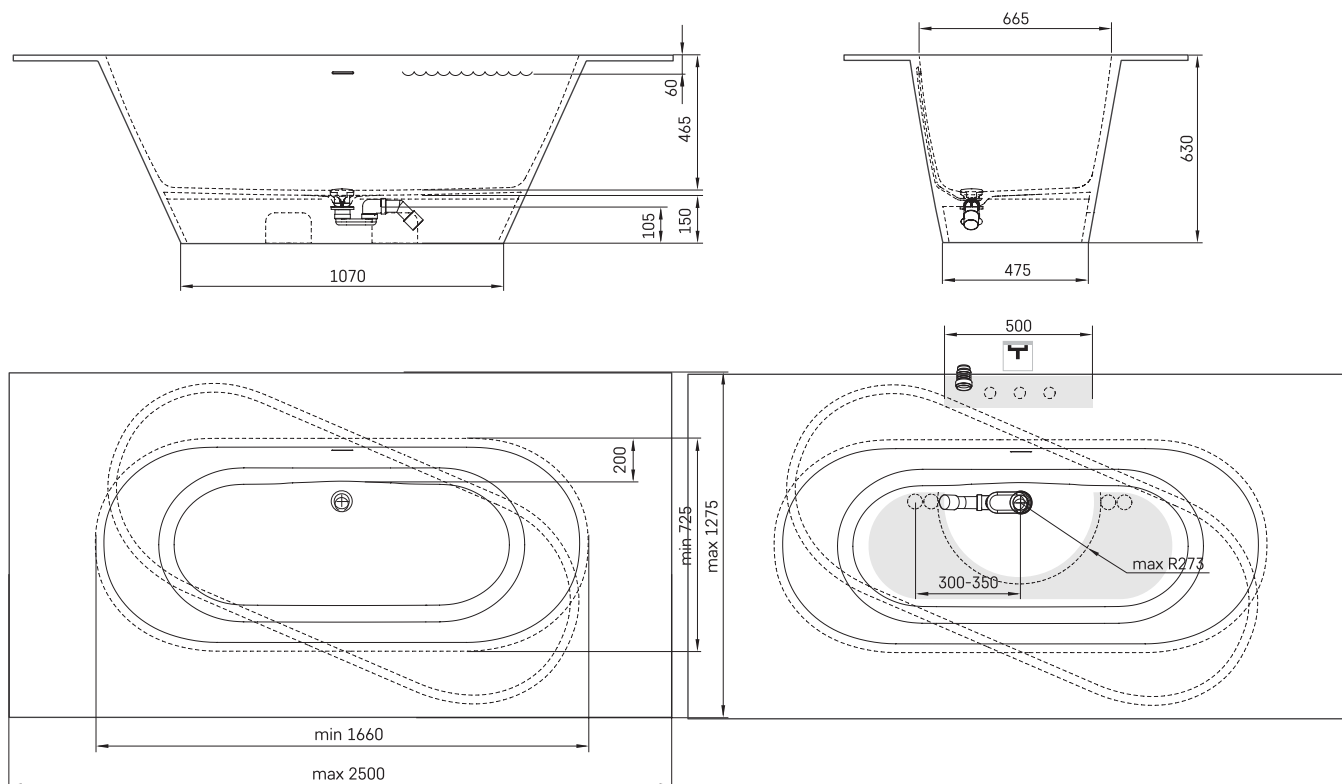

Deco Shape

TEHNILINE INFORMATSIOON

Mõõt: 1660 x 725 mm, h = 630 mm

Kaal: 130 kg

Maht: 240 l

Tootesegment: MTM

TEHNILISED JOONISED

- LV leteicamā grīdas drenāžas zona
- LT kanalizācijas ievado montavimo grindyse zona
- EE Soovituslik põranda dreenaazi asukoht
- EN Suggested floor drainage area
- RU Рекомендуемое место расположения дренажа в полу
- UA Зона підключення каналізації, що рекомендується
- PL Sugerowany obszar дренаżu

- LV Pieļaujāmās garuma un platuma robežnovirzes: līdz 1 m +/-5 mm, virs 1 m -5/+10 mm
- LT Leistini gaminio dydžio nuokryptai 1 m yra +/-5 mm, virš 1 m -5/+10 mm
- EE Mõõtmete lubatud vigade pikkused ja laiused on 1 m puhul +/-5 mm, üle 1 m -5/+10 mm
- EN The tolerated error of dimensions for 1 m is +/-5 mm, above 1 m -5/+10 mm
- RU Допустимые изменения границ длины и ширины до 1 м +/-5 мм более 1 м -5/+10 мм
- UA Можливі зміни довжини та ширини до 1 м +/-5 мм, більше 1 м -5/+10 мм
- PL Dopuszczalne tolerancje długości i szerokości wynoszą +/-5 mm dla wymiarów do 1 m i +/-10 mm dla wymiarów powyżej 1 m.