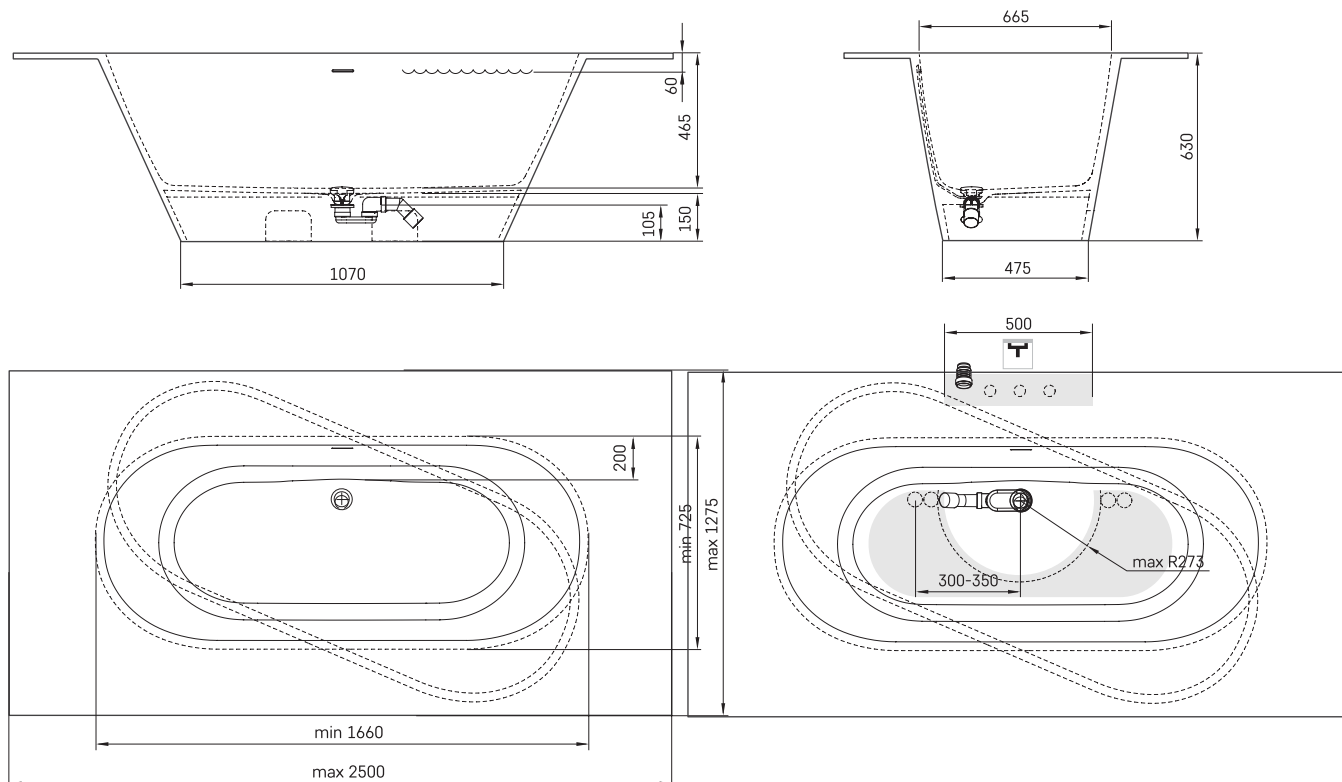

# Deco Shape

## TEHNILINE INFORMATSIOON

Mõõt: 1660 x 725-1275 mm, h = 630 mm

Kaal: 135 kg

Maht: 240 l

## TEHNILISED JOONISED

- LV Ieteicamā grīdas drenāžas zona
- LT kanalizācijas ievado montavimo grindyse zona
- EE Soovituslik põranda dreenaazi asukoht
- EN Suggested floor drainage area
- RU Рекомендуемое место расположения дренажа в полу
- UA Зона підключення каналізації, що рекомендується
- PL Sugerowany obszar дренаżu

- LV Pieļaujamās garuma un platuma robežnovirzes: līdz 1 m +/-5 mm, virs 1 m -5/+10 mm
- LT Leistini gaminio dydžio nuokrypiai 1 m yra +/-5 mm, virš 1 m -5/+10 mm
- EE Mõõtmete lubatud vigade pikkused ja laiused on 1 m puhul +/-5 mm, üle 1 m -5/+10 mm
- EN The tolerated error of dimensions for 1 m is +/-5 mm, above 1 m -5/+10 mm
- RU Допустимые изменения границ длины и ширины до 1 м +/-5 мм более 1 м -5/+10 мм
- UA Можливі зміни довжини та ширини до 1 м +/-5 мм, більше 1 м -5/+10 мм
- PL Dopuszczalne tolerancje długości i szerokości wynoszą +/-5 mm dla wymiarów do 1 m i +/-10 mm dla wymiarów powyżej 1 m.