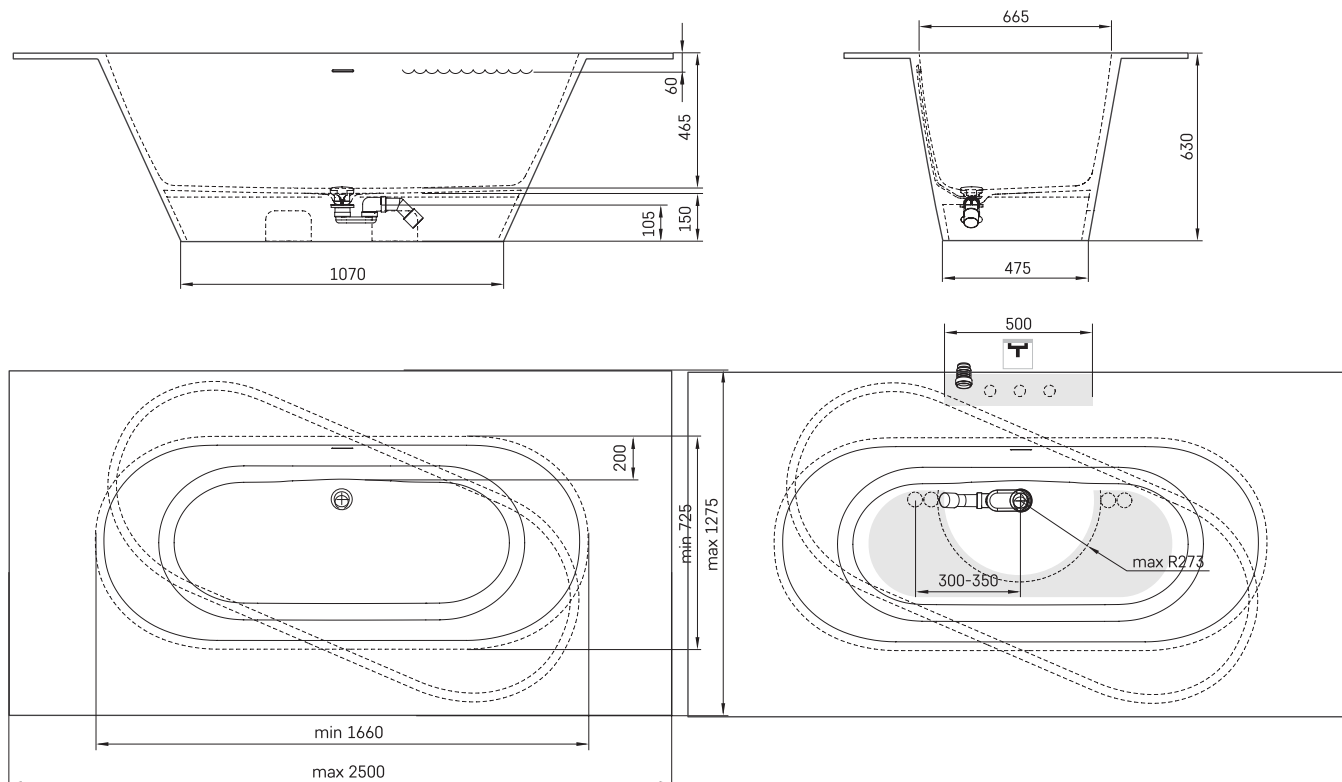

Deco Shape

TEHNILINE INFORMATSIOON

Mõõt: 1660 x 725 mm, h = 630 mm

Kaal: 130 kg

Maht: 240 l

TEHNILISED JOONISED

- LV leteicamā grīdas drenāžas zona
- LT kanalizācijas ievado montavimo grindyse zona
- EE Soovituslik põranda dreenaazi asukoht
- EN Suggested floor drainage area
- RU Рекомендуемое место расположения дренажа в полу
- UA Зона підключення каналізації, що рекомендується
- PL Sugerowany obszar дренаżu

- LV Pieļaujāmās garuma un platuma robežnovirzes: līdz 1 m +/-5mm, virs 1 m -5/+10mm
- LT Leistini gaminio dydžio nuokrypiai 1m yra +/-5 mm, virš 1 m -5/+10 mm
- EE Mõõtmete lubatud viga pikkuses ja laiuses on 1m puhul +/-5mm, üle 1m -5/+10mm
- EN The tolerated error of dimensions for 1m is +/-5mm, above 1 -5/+10mm
- RU Допустимые изменения границ длины и ширины до 1м +/-5мм более 1м -5/+10мм
- UA Можливі зміни довжини та ширини до 1м +/-5мм, більше 1м -5/+10мм
- PL Dopuszczalne tolerancje długości i szerokości wynoszą +/-5 mm dla wymiarów do 1 m i +5/-10 mm dla wymiarów powyżej 1 m.