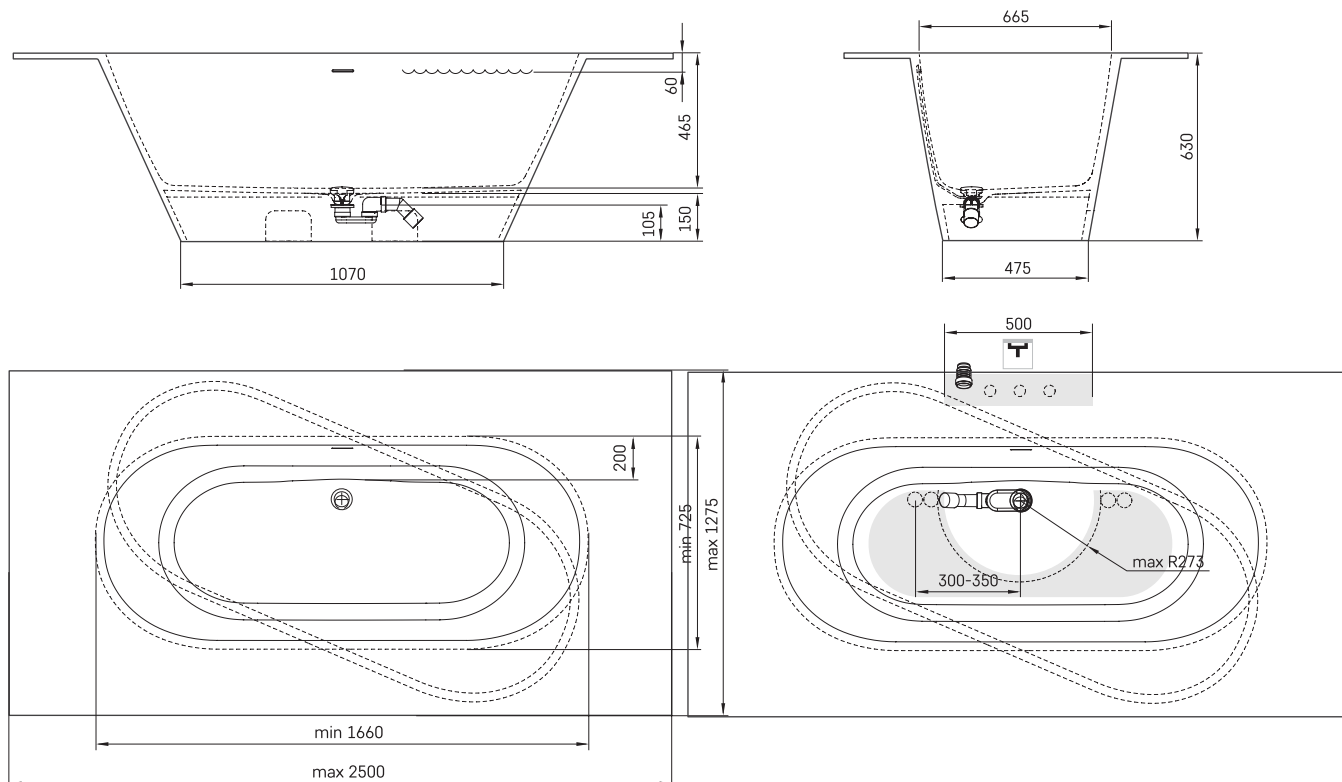

# Deco Shape

## TEHNILINE INFORMATSIOON

Mõõt: 1660 x 725-1275 mm, h = 630 mm

Kaal: 135 kg

Maht: 240 l

## TEHNILISED JOONISED

- LV Ieteicamā grīdas drenāžas zona
- LT kanalizācijas ievado montavimo grindyse zona
- EE Soovituslik põranda dreenaazi asukoht
- EN Suggested floor drainage area
- RU Рекомендуемое место расположения дренажа в полу
- UA Зона підключення каналізації, що рекомендується
- PL Sugerowany obszar дренаżu

- LV Pieļaujamās garuma un platuma robežnovirzes: līdz 1 m +/-5 mm, virs 1 m -5/+10 mm
- LT Leistini gaminio dydžio nuokryptai 1 m yra +/-5 mm, virš 1 m -5/+10 mm
- EE Mõõtmete lubatud vigade pikkused ja laiused on 1 m puhul +/-5 mm, üle 1 m -5/+10 mm
- EN The tolerated error of dimensions for 1 m is +/-5 mm, above 1 m -5/+10 mm
- RU Допустимые изменения границ длины и ширины до 1 м +/-5 мм более 1 м -5/+10 мм
- UA Можливі зміни довжини та ширини до 1 м +/-5 мм, більше 1 м -5/+10 мм
- PL Dopuszczalne tolerancje długości i szerokości wynoszą +/-5 mm dla wymiarów do 1 m i +/-10 mm dla wymiarów powyżej 1 m.