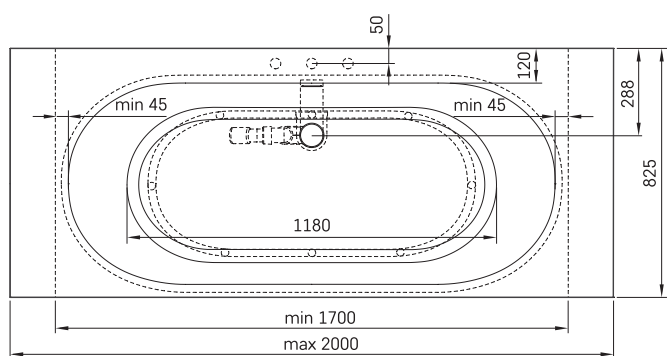

Deco Shape RE

TEHNILINE INFORMATSIOON

Mõõt: 1700 x 825 mm, h = 630 mm

Maht: 240 l

Kaal: 130 kg

Tootesegment: CORE

TEHNILISED JOONISED

- LV Ieteicamā grīdas drenāžas zona
- LT kanalizācijas įvado montavimo grindyse zona
- EE Soovitulik põranda dreenaazi asukoht
- EN Suggested floor drainage area
- RU Рекомендуемое место расположения дренажа в полу
- UA Зона підключення каналізації, що рекомендується
- PL Sugerowany obszar drenażu

- LV Pieļaujams garuma un platuma robežnovirzes: līdz 1 m +/-5mm, virs 1 m -5/+10mm
- LT Leistini gaminio dydžio nuokrypiai 1m yra +/-5 mm, virš 1 m -5/+10mm
- EE Mõõtmete lubatud viga pikkuses ja laiuses on 1m puhul +/-5mm, üle 1m -5/+10mm
- EN The tolerated error of dimensions for 1m is +/-5mm, above 1 -5/+10mm
- RU Допустимые изменения границ длины и ширины до 1м +/-5мм более 1м -5/+10мм
- UA Можливі зміни довжини та ширини до 1м +/-5мм, більше 1м -5/+10мм
- PL Dopuszczalne tolerancje długości i szerokości wynoszą +/-5 mm dla wymiarów do 1 m i +5/-10 mm dla wymiarów powyżej 1 m.