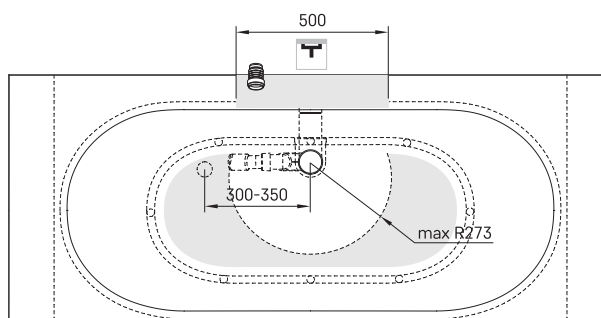

Deco Shape RE

TEHNILINE INFORMATSIOON

Mõõt: 1700 x 825 mm, h = 630 mm

Maht: 240 l

Kaal: 130 kg

Tootesegment: CORE

TEHNILISED JOONISED

- LV Ieteicamā grīdas drenāžas zona
- LT kanalizācijas įvado montavimo grindyse zona
- EE Soovitulik põranda dreenaazi asukoht
- EN Suggested floor drainage area
- RU Рекомендуемое место расположения дренажа в полу
- UA Зона підключення каналізації, що рекомендується
- PL Sugerowany obszar drenażu

- LV Pieļaujams garuma un platuma robežnovirzes: līdz 1 m +/-5mm, virs 1 m -5/+10mm
- LT Leistini gaminio dydžio nuokrypiai 1m yra +/-5 mm, virš 1 m -5/+10mm
- EE Mõõtmete lubatud viga pikkuses ja laiuses on 1m puhul +/-5mm, üle 1m -5/+10mm
- EN The tolerated error of dimensions for 1m is +/-5mm, above 1 -5/+10mm
- RU Допустимые изменения границ длины и ширины до 1м +/-5мм более 1м -5/+10мм
- UA Можливі зміни довжини та ширини до 1м +/-5мм, більше 1м -5/+10мм
- PL Dopuszczalne tolerancje długości i szerokości wynoszą +/-5 mm dla wymiarów do 1 m i +/-10 mm dla wymiarów powyżej 1 m.