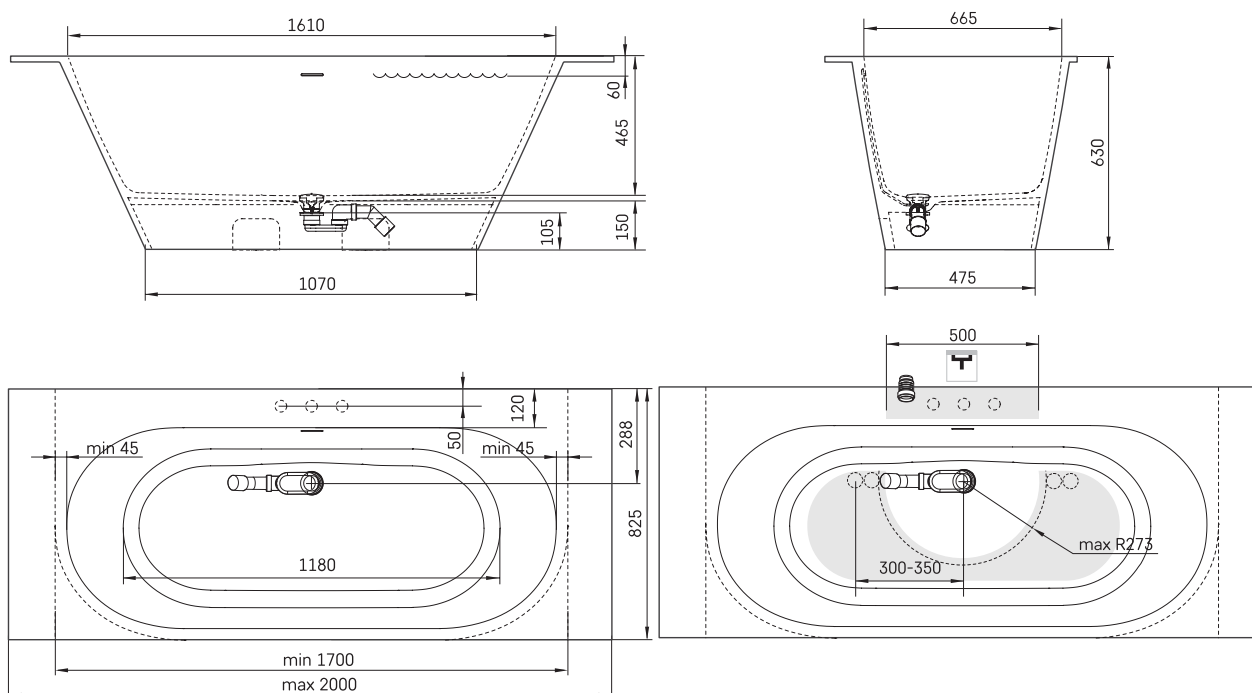

# Deco Shape RE

## TEHNILINE INFORMATSIOON

**Mõõt:** 1700 x 825 mm, h = 630 mm

**Kaal:** 110 kg

**Maht:** 240 l

## TEHNILISED JOONISED

- LV Ieteicamā grīdas drenāžas zona
- LT kanalizācijas ievado montavimo grindyse zona
- EE Soovitustik põranda дренаazi asukoht
- EN Suggested floor drainage area
- RU Рекомендуемое место расположения дренажа в полу
- UA Зона підключення каналізації, що рекомендується
- PL Sugerowany obszar drenażu

- LV Pieļaujamās garuma un platuma robežnovirzes: līdz 1 m +/-5mm, virs 1 m -5/+10mm
- LT Leistini gaminio dydžio nuokrypiai 1m yra +/-5 mm, virš 1 m -5/+10 mm
- EE Mõõtmete lubatud viga pikkuses ja laiuses on 1m puhul +/-5mm, üle 1m -5/+10mm
- EN The tolerated error of dimensions for 1m is +/-5mm, above 1 -5/+10mm
- RU Допустимые изменения границ длины и ширины до 1м +/-5мм более 1м -5/+10мм
- UA Можливі зміни довжини та ширини до 1м +/-5мм, більше 1м -5/+10мм
- PL Dopuszczalne tolerancje długości i szerokości wynoszą +/-5 mm dla wymiarów do 1 m i +5/-10 mm dla wymiarów powyżej 1 m.