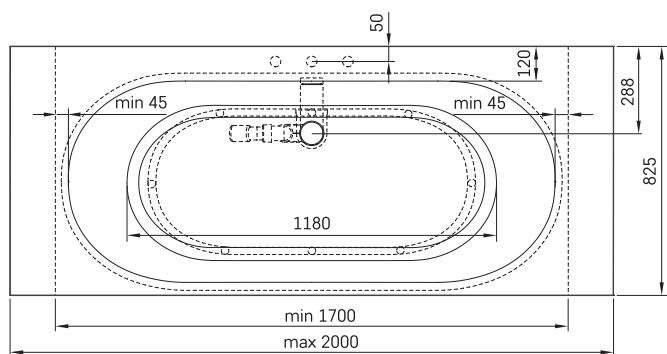

Deco Shape RE

TEHNILINE INFORMATSIOON

Mõõt: 1700 x 825 mm, h = 630 mm

Maht: 240 l

Kaal: 130 kg

Tootesegment: CORE

TEHNILISED JOONISED

- LV Ieteicamā grīdas drenāžas zona
- LT kanalizācijas įvado montavimo grindyse zona
- EE Soovitulik põranda dreenaazi asukoht
- EN Suggested floor drainage area
- RU Рекомендуемое место расположения дренажа в полу
- UA Зона підключення каналізації, що рекомендується
- PL Sugerowany obszar drenażu

- LV Pieļaujams garuma un platuma robežnovirzes: līdz 1 m +/-5mm, virs 1 m -5/+10mm
- LT Leistini gaminio dydžio nuokrypiai 1m yra +/-5 mm, virš 1 m -5/+10mm
- EE Mõõtmete lubatud viga pikkuses ja laiuses on 1m puhul +/-5mm, üle 1m -5/+10mm
- EN The tolerated error of dimensions for 1m is +/-5mm, above 1 -5/+10mm
- RU Допустимые изменения границ длины и ширины до 1м +/-5мм более 1м -5/+10мм
- UA Можливі зміни довжини та ширини до 1м +/-5мм, більше 1м -5/+10мм
- PL Dopuszczalne tolerancje długości i szerokości wynoszą +/-5 mm dla wymiarów do 1 m i +/-10 mm dla wymiarów powyżej 1 m.