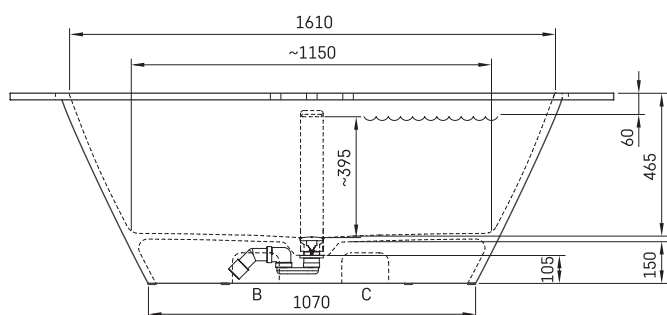

Deco Shape RE

TEHNILINE INFORMATSIOON

Mõõt: 1700 x 825 mm, h = 630 mm

Maht: 240 l

Kaal: 130 kg

Tootesegment: CORE

TEHNILISED JOONISED

- LV Ieteicamā grīdas drenāžas zona
- LT kanalizācijas įvado montavimo grindyse zona
- EE Soovitulik põranda dreenaazi asukoht
- EN Suggested floor drainage area
- RU Рекомендуемое место расположения дренажа в полу
- UA Зона підключення каналізації, що рекомендується
- PL Sugerowany obszar drenażu

- LV Pieļaujams garuma un platuma robežnovirzes: līdz 1 m +/-5mm, virs 1 m -5/+10mm
- LT Leistini gaminio dydžio nuokrypiai 1m yra +/-5 mm, virš 1 m -5/+10mm
- EE Mõõtmete lubatud viga pikkuses ja laiuses on 1m puhul +/-5mm, üle 1m -5/+10mm
- EN The tolerated error of dimensions for 1m is +/-5mm, above 1 -5/+10mm
- RU Допустимые изменения границ длины и ширины до 1м +/-5мм более 1м -5/+10мм
- UA Можливі зміни довжини та ширини до 1м +/-5мм, більше 1м -5/+10мм
- PL Dopuszczalne tolerancje długości i szerokości wynoszą +/-5 mm dla wymiarów do 1 m i +/-10 mm dla wymiarów powyżej 1 m.