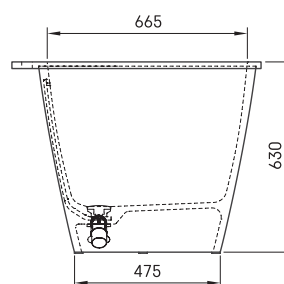

Deco Shape RE

TEHNILINE INFORMATSIOON

Mõõt: 1700 x 825 mm, h = 630 mm

Maht: 240 l

Kaal: 130 kg

Tootesegment: CORE

TEHNILISED JOONISED

- LV Ieteicamā grīdas drenāžas zona
- LT kanalizācijas įvado montavimo grindyse zona
- EE Soovitulik põranda dreenaazi asukoht
- EN Suggested floor drainage area
- RU Рекомендуемое место расположения дренажа в полу
- UA Зона підключення каналізації, що рекомендується
- PL Sugerowany obszar drenażu

- LV Pieļaujams garuma un platuma robežnovirzes: līdz 1 m +/-5mm, virs 1 m -5/+10mm
- LT Leistini gaminio dydžio nuokrypiai 1m yra +/-5 mm, virš 1 m -5/+10mm
- EE Mõõtmete lubatud viga pikkuses ja laiuses on 1m puhul +/-5mm, üle 1m -5/+10mm
- EN The tolerated error of dimensions for 1m is +/-5mm, above 1 -5/+10mm
- RU Допустимые изменения границ длины и ширины до 1м +/-5мм более 1м -5/+10мм
- UA Можливі зміни довжини та ширини до 1м +/-5мм, більше 1м -5/+10мм
- PL Dopuszczalne tolerancje długości i szerokości wynoszą +/-5 mm dla wymiarów do 1 m i +/-10 mm dla wymiarów powyżej 1 m.