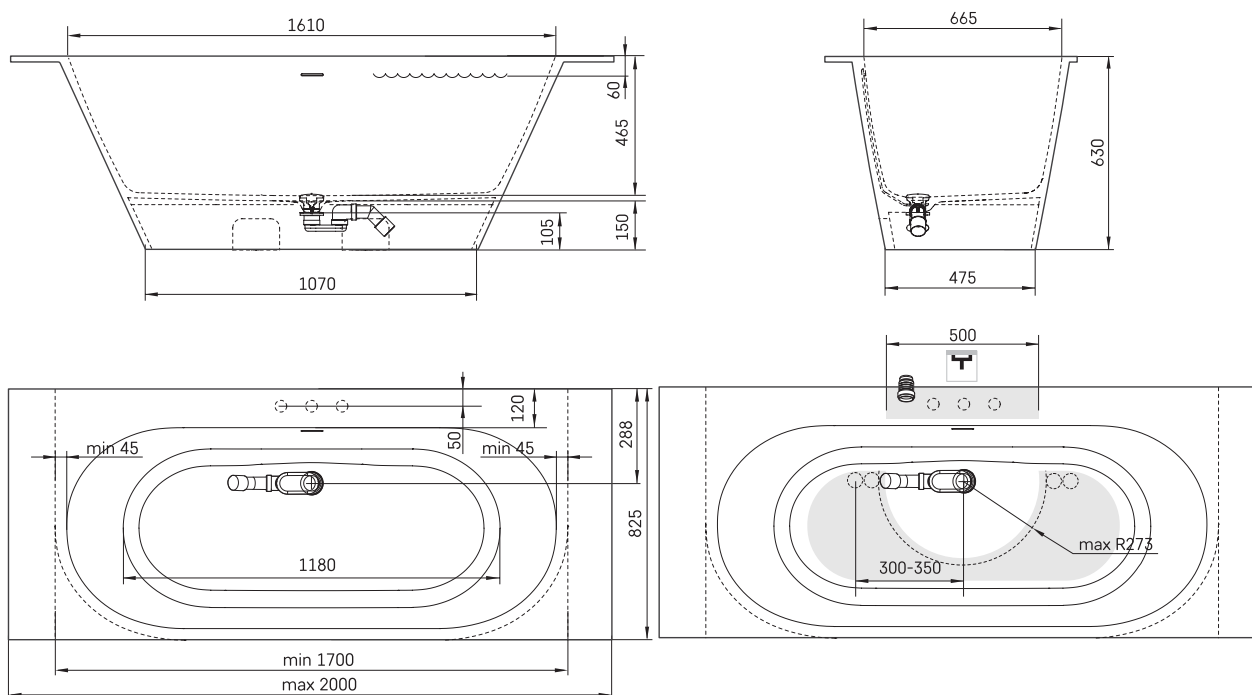

# Deco Shape RE

## TEHNILINE INFORMATSIOON

**Mõõt:** 1700 x 825 mm, h = 630 mm

**Kaal:** 110 kg

**Maht:** 240 l

## TEHNILISED JOONISED

- LV Ieteicamā grīdas drenāžas zona
- LT kanalizācijas ievado montavimo grindyse zona
- EE Soovitustik põranda dreenaazi asukoht
- EN Suggested floor drainage area
- RU Рекомендуемое место расположения дренажа в полу
- UA Зона підключення каналізації, що рекомендується
- PL Sugerowany obszar drenażu

- LV Pieļaujams garuma un platuma robežnovirzes: līdz 1 m +/-5mm, virs 1 m -5/+10mm
- LT Leistini gaminio dydžio nuokrypiai 1 m yra +/-5 mm, virš 1 m -5/+10 mm
- EE Mõõtmete lubatud viga pikkuses ja laiuses on 1 m puhul +/-5mm, üle 1 m -5/+10mm
- EN The tolerated error of dimensions for 1 m is +/-5mm, above 1 -5/+10mm
- RU Допустимые изменения границ длины и ширины до 1 м +/-5мм более 1 м -5/+10мм
- UA Можливі зміни довжини та ширини до 1 м +/-5мм, більше 1 м -5/+10мм
- PL Dopuszczalne tolerancje długości i szerokości wynoszą +/-5 mm dla wymiarów do 1 m i +5/-10 mm dla wymiarów powyżej 1 m.