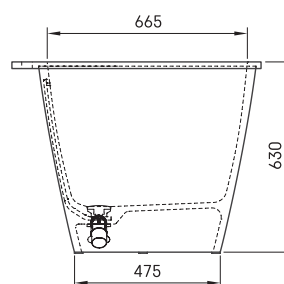

Deco Shape RE

TEHNILINE INFORMATSIOON

Mõõt: 1700 x 825 mm, h = 630 mm

Maht: 240 l

Kaal: 130 kg

Tootesegment: CORE

TEHNILISED JOONISED

- LV Ieteicamā grīdas drenāžas zona
- LT kanalizācijas įvado montavimo grindyse zona
- EE Soovitulik põranda dreenaazi asukoht
- EN Suggested floor drainage area
- RU Рекомендуемое место расположения дренажа в полу
- UA Зона підключення каналізації, що рекомендується
- PL Sugerowany obszar drenażu

- LV Pieļaujams garuma un platuma robežnovirzes: līdz 1 m +/-5mm, virs 1 m -5/+10mm
- LT Leistini gaminio dydžio nuokrypiai 1m yra +/-5 mm, virš 1 m -5/+10mm
- EE Mõõtmete lubatud viga pikkuses ja laiuses on 1m puhul +/-5mm, üle 1m -5/+10mm
- EN The tolerated error of dimensions for 1m is +/-5mm, above 1 -5/+10mm
- RU Допустимые изменения границ длины и ширины до 1м +/-5мм более 1м -5/+10мм
- UA Можливі зміни довжини та ширини до 1м +/-5мм, більше 1м -5/+10мм
- PL Dopuszczalne tolerancje długości i szerokości wynoszą +/-5 mm dla wymiarów do 1 m i +5/-10 mm dla wymiarów powyżej 1 m.