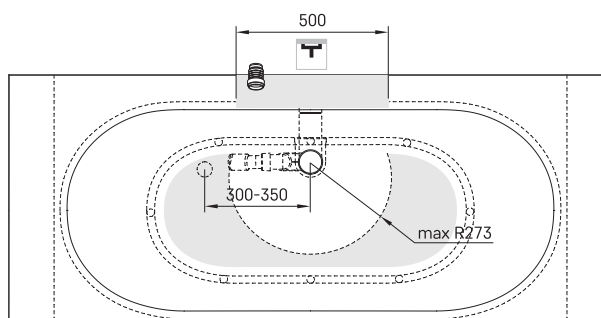

Deco Shape RE

TEHNILINE INFORMATSIOON

Mõõt: 1700 x 825 mm, h = 630 mm

Maht: 240 l

Kaal: 130 kg

Tootesegment: CORE

TEHNILISED JOONISED

- LV Ieteicamā grīdas drenāžas zona
- LT kanalizācijas įvado montavimo grindyse zona
- EE Soovitulik põranda dreenaazi asukoht
- EN Suggested floor drainage area
- RU Рекомендуемое место расположения дренажа в полу
- UA Зона підключення каналізації, що рекомендується
- PL Sugerowany obszar drenażu

- LV Pieļaujams garuma un platuma robežnovirzes: līdz 1 m +/-5mm, virs 1 m -5/+10mm
- LT Leistini gaminio dydžio nuokrypiai 1m yra +/-5 mm, virš 1 m -5/+10mm
- EE Mõõtmete lubatud viga pikkuses ja laiuses on 1m puhul +/-5mm, üle 1m -5/+10mm
- EN The tolerated error of dimensions for 1m is +/-5mm, above 1 -5/+10mm
- RU Допустимые изменения границ длины и ширины до 1м +/-5мм более 1м -5/+10мм
- UA Можливі зміни довжини та ширини до 1м +/-5мм, більше 1м -5/+10мм
- PL Dopuszczalne tolerancje długości i szerokości wynoszą +/-5 mm dla wymiarów do 1 m i +5/-10 mm dla wymiarów powyżej 1 m.