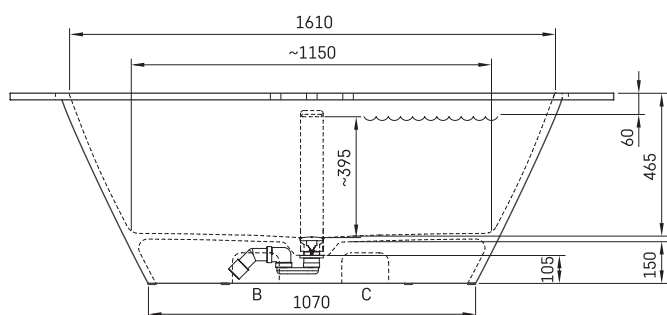

Deco Shape RE

TEHNILINE INFORMATSIOON

Mõõt: 1700 x 825 mm, h = 630 mm

Maht: 240 l

Kaal: 130 kg

Tootesegment: CORE

TEHNILISED JOONISED

- LV Ieteicamā grīdas drenāžas zona
- LT kanalizācijas įvado montavimo grindyse zona
- EE Soovitulik põranda dreenaazi asukoht
- EN Suggested floor drainage area
- RU Рекомендуемое место расположения дренажа в полу
- UA Зона підключення каналізації, що рекомендується
- PL Sugerowany obszar drenażu

- LV Pieļaujams garuma un platuma robežnovirzes: līdz 1 m +/-5mm, virs 1 m -5/+10mm
- LT Leistini gaminio dydžio nuokrypiai 1m yra +/-5 mm, virš 1 m -5/+10mm
- EE Mõõtmete lubatud viga pikkuses ja laiuses on 1m puhul +/-5mm, üle 1m -5/+10mm
- EN The tolerated error of dimensions for 1m is +/-5mm, above 1 -5/+10mm
- RU Допустимые изменения границ длины и ширины до 1м +/-5мм более 1м -5/+10мм
- UA Можливі зміни довжини та ширини до 1м +/-5мм, більше 1м -5/+10мм
- PL Dopuszczalne tolerancje długości i szerokości wynoszą +/-5 mm dla wymiarów do 1 m i +5/-10 mm dla wymiarów powyżej 1 m.