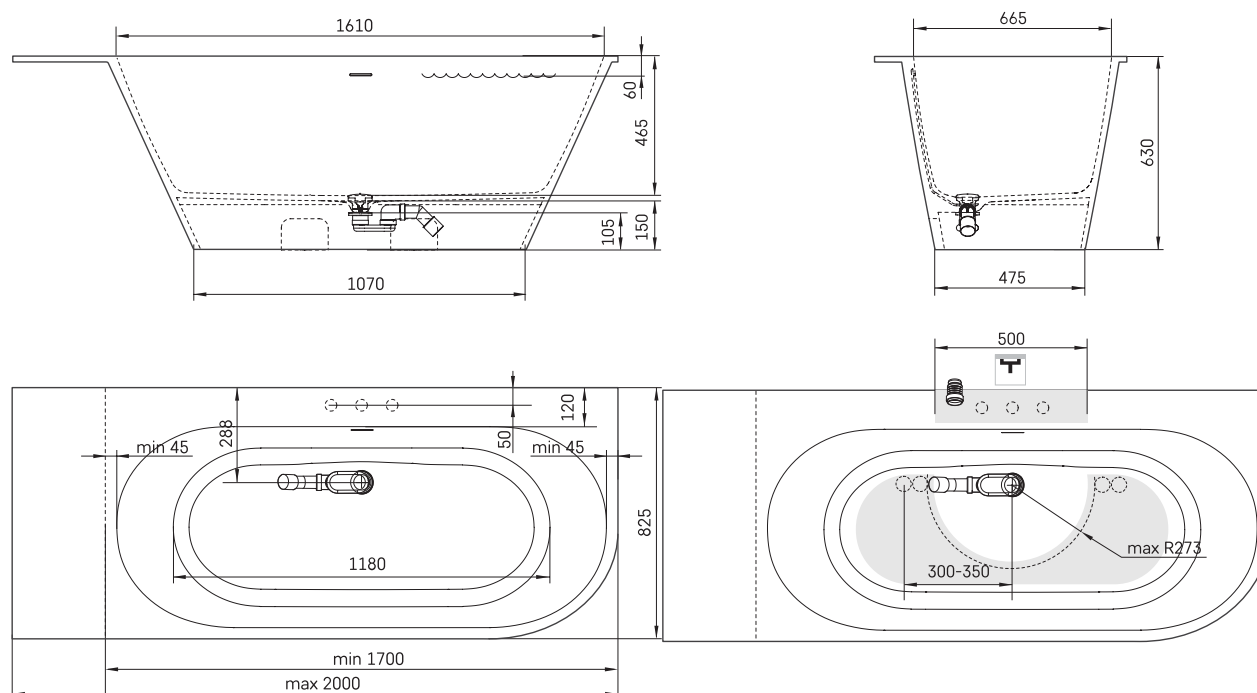

Deco Shape Re D

TEHNILINE INFORMATSIOON

Mõõt: 1700 x 825 mm, h = 630 mm

Kaal: 112 kg

Maht: 240 l

TEHNILISED JOONISED

- LV Ieteicamā grīdas drenāžas zona
- LT kanalizācijas ievado montavimo grindyse zona
- EE Soovitustik põranda dreanaazi asukoht
- EN Suggested floor drainage area
- RU Рекомендуемое место расположения дренажа в полу
- UA Зона підключення каналізації, що рекомендується
- PL Sugerowany obszar дренаżu

- LV Pieļaujams garuma un platuma robežnovirzes: līdz 1 m +/-5mm, virs 1 m -5/+10mm
- LT Leistini gaminio dydžio nuokrypiai 1m yra +/-5 mm, virš 1 m -5/+10 mm
- EE Mõõtmete lubatud viga pikkuses ja laiuses on 1m puhul +/-5mm, üle 1m -5/+10mm
- EN The tolerated error of dimensions for 1m is +/-5mm, above 1 -5/+10mm
- RU Допустимые изменения границ длины и ширины до 1м +/-5мм более 1м -5/+10мм
- UA Можливі зміни довжини та ширини до 1м +/-5мм, більше 1м -5/+10мм
- PL Dopuszczalne tolerancje długości i szerokości wynoszą +/-5 mm dla wymiarów do 1 m i +5/-10 mm dla wymiarów powyżej 1 m.