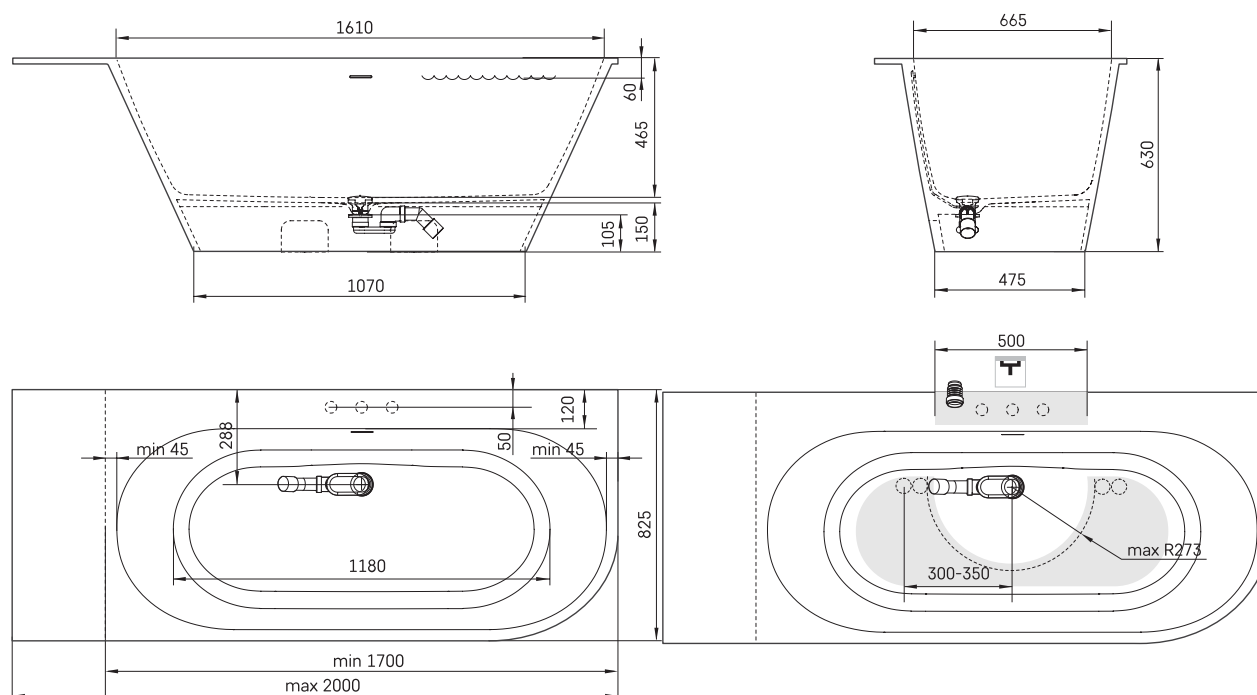

Deco Shape Re D

TEHNILINE INFORMATSIOON

Mõõt: 1700 x 825 mm, h = 630 mm

Kaal: 112 kg

Maht: 240 l

TEHNILISED JOONISED

- LV Ieteicamā grīdas drenāžas zona
- LT kanalizācijas ievado montavimo grindyse zona
- EE Soovitustik põranda dreanaazi asukoht
- EN Suggested floor drainage area
- RU Рекомендуемое место расположения дренажа в полу
- UA Зона підключення каналізації, що рекомендується
- PL Sugerowany obszar дренаżu

- LV Pieļaujamās garuma un platuma robežnovirzes: līdz 1 m +/-5mm, virs 1 m -5/+10mm
- LT Leistini gaminio dydžio nuokrypiai 1m yra +/-5 mm, virš 1 m -5/+10 mm
- EE Mõõtmete lubatud viga pikkuses ja laiuses on 1m puhul +/-5mm, üle 1m -5/+10mm
- EN The tolerated error of dimensions for 1m is +/-5mm, above 1 -5/+10mm
- RU Допустимые изменения границ длины и ширины до 1м +/-5мм более 1м -5/+10мм
- UA Можливі зміни довжини та ширини до 1м +/-5мм, більше 1м -5/+10мм
- PL Dopuszczalne tolerancje długości i szerokości wynoszą +/-5 mm dla wymiarów do 1 m i +5/-10 mm dla wymiarów powyżej 1 m.