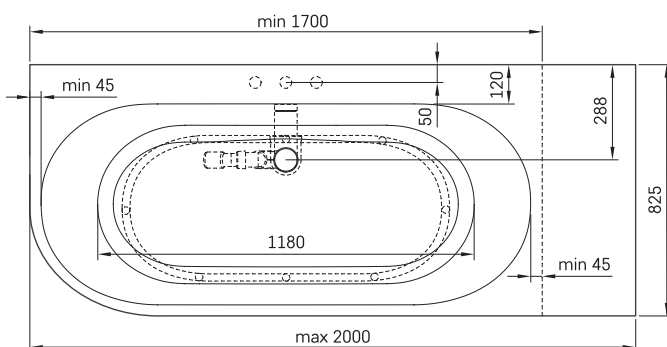

Deco Shape RE A

TEHNILINE INFORMATSIOON

Mõõt: 1700-2000 x 825 mm, h = 630 mm

Kaal: 130 kg

Maht: 240 l

Tootesegment: CORE

TEHNILISED JOONISED

- LV Ieteicamā grīdas drenāžas zona
- LT kanalizācijas įvado montavimo grindyse zona
- EE Soovituslik põranda dreenaazi asukoht
- EN Suggested floor drainage area
- RU Рекомендуемое место расположения дренажа в полу
- UA Зона підключення каналізації, що рекомендується
- PL Sugerowany obszar drenażu

- LV Pieļaujams garuma un platuma robežnovirzes: līdz 1 m +/-5mm, virs 1 m -5/+10mm
- LT Leistini gaminio dydžio nuokrypiai 1m yra +/-5 mm, virš 1 m -5/+10 mm
- EE Mõõtmete lubatud viga pikkuses ja laiuses on 1m puhul +/-5mm, üle 1m -5/+10mm
- EN The tolerated error of dimensions for 1m is +/-5mm, above 1 -5/+10mm
- RU Допустимые изменения границ длины и ширины до 1м +/-5мм более 1м -5/+10мм
- UA Можливі зміни довжини та ширини до 1 м +/-5 мм, більше 1 м -5/+10 мм
- PL Dopuszczalne tolerancje długości i szerokości wynoszą +/-5 mm dla wymiarów do 1 m i +/-10 mm dla wymiarów powyżej 1 m.