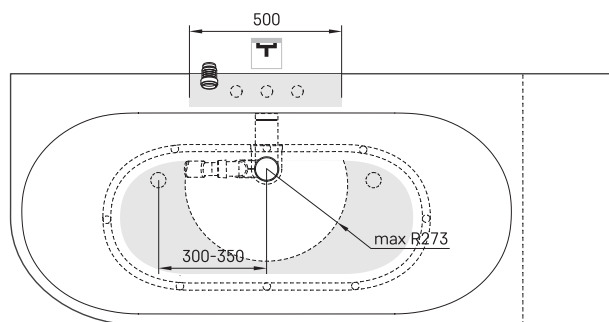

Deco Shape RE A

TEHNILINE INFORMATSIOON

Mõõt: 1700-2000 x 825 mm, h = 630 mm

Kaal: 130 kg

Maht: 240 l

Tootesegment: CORE

TEHNILISED JOONISED

- LV Ieteicamā grīdas drenāžas zona
- LT kanalizācijas įvado montavimo grindyse zona
- EE Soovituslik põranda dreenaazi asukoht
- EN Suggested floor drainage area
- RU Рекомендуемое место расположения дренажа в полу
- UA Зона підключення каналізації, що рекомендується
- PL Sugerowany obszar drenażu

- LV Pieļaujams garuma un platuma robežnovirzes: līdz 1 m +/-5mm, virs 1 m -5/+10mm
- LT Leistini gaminio dydžio nuokrypiai 1m yra +/-5 mm, virš 1 m -5/+10 mm
- EE Mõõtmete lubatud viga pikkuses ja laiuses on 1m puhul +/-5mm, üle 1m -5/+10mm
- EN The tolerated error of dimensions for 1m is +/-5mm, above 1 -5/+10mm
- RU Допустимые изменения границ длины и ширины до 1м +/-5мм более 1м -5/+10мм
- UA Можливі зміни довжини та ширини до 1 м +/-5 мм, більше 1 м -5/+10 мм
- PL Dopuszczalne tolerancje długości i szerokości wynoszą +/-5 mm dla wymiarów do 1 m i +/-10 mm dla wymiarów powyżej 1 m.