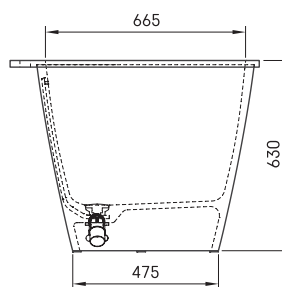

Deco Shape RE A

TEHNILINE INFORMATSIOON

Mõõt: 1700-2000 x 825 mm, h = 630 mm

Kaal: 130 kg

Maht: 240 l

Tootesegment: CORE

TEHNILISED JOONISED

- LV Ieteicamā grīdas drenāžas zona
- LT kanalizācijas įvado montavimo grindyse zona
- EE Soovituslik põranda dreenaazi asukoht
- EN Suggested floor drainage area
- RU Рекомендуемое место расположения дренажа в полу
- UA Зона підключення каналізації, що рекомендується
- PL Sugerowany obszar drenażu

- LV Pieļaujams garuma un platuma robežnovirzes: līdz 1 m +/-5mm, virs 1 m -5/+10mm
- LT Leistini gaminio dydžio nuokrypiai 1m yra +/-5 mm, virš 1 m -5/+10 mm
- EE Mõõtmete lubatud viga pikkuses ja laiuses on 1m puhul +/-5mm, üle 1m -5/+10mm
- EN The tolerated error of dimensions for 1m is +/-5mm, above 1 -5/+10mm
- RU Допустимые изменения границ длины и ширины до 1м +/-5мм более 1м -5/+10мм
- UA Можливі зміни довжини та ширини до 1 м +/-5 мм, більше 1 м -5/+10 мм
- PL Dopuszczalne tolerancje długości i szerokości wynoszą +/-5 mm dla wymiarów do 1 m i +/-10 mm dla wymiarów powyżej 1 m.