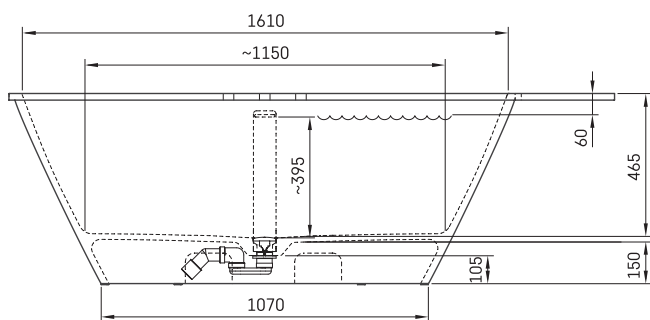

Deco Shape RE A

TEHNILINE INFORMATSIOON

Mõõt: 1700-2000 x 825 mm, h = 630 mm

Kaal: 130 kg

Maht: 240 l

Tootesegment: CORE

TEHNILISED JOONISED

- LV Ieteicamā grīdas drenāžas zona
- LT kanalizācijas įvado montavimo grindyse zona
- EE Soovituslik põranda dreenaazi asukoht
- EN Suggested floor drainage area
- RU Рекомендуемое место расположения дренажа в полу
- UA Зона підключення каналізації, що рекомендується
- PL Sugerowany obszar drenażu

- LV Pieļaujams garuma un platuma robežnovirzes: līdz 1 m +/-5mm, virs 1 m -5/+10mm
- LT Leistini gaminio dydžio nuokrypiai 1m yra +/-5 mm, virš 1 m -5/+10 mm
- EE Mõõtmete lubatud viga pikkuses ja laiuses on 1m puhul +/-5mm, üle 1m -5/+10mm
- EN The tolerated error of dimensions for 1m is +/-5mm, above 1 -5/+10mm
- RU Допустимые изменения границ длины и ширины до 1м +/-5мм более 1м -5/+10мм
- UA Можливі зміни довжини та ширини до 1 м +/-5 мм, більше 1 м -5/+10 мм
- PL Dopuszczalne tolerancje długości i szerokości wynoszą +/-5 mm dla wymiarów do 1 m i +/-10 mm dla wymiarów powyżej 1 m.