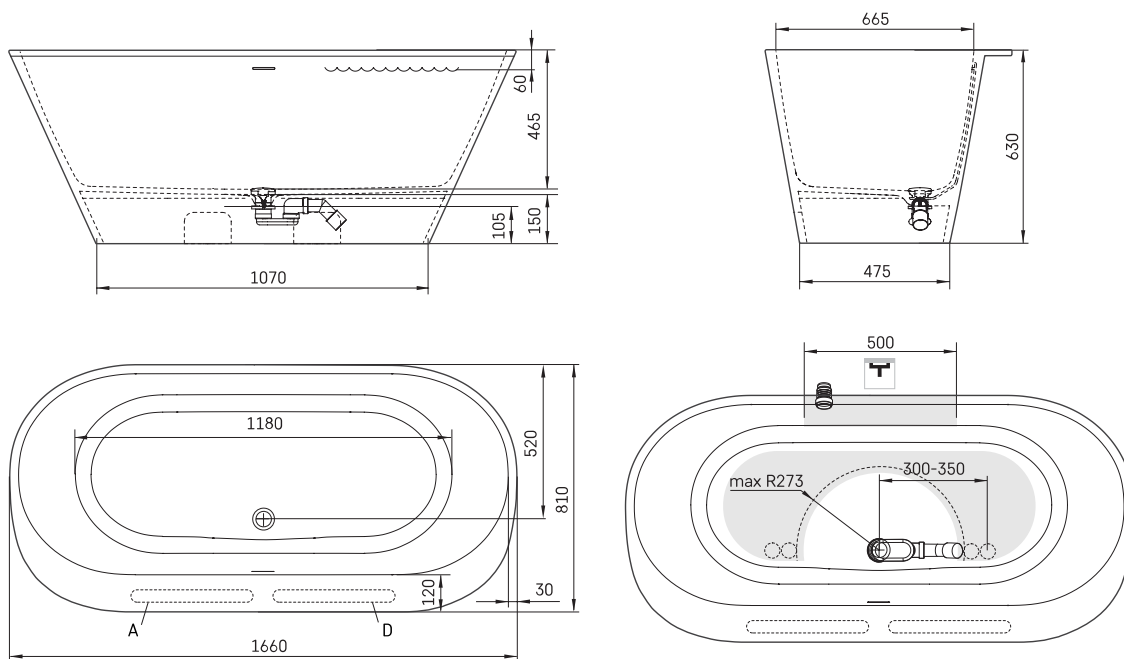

## TEHNILINE INFORMATSIOON

Mõõt: 1660 x 810 mm, h = 630 mm

Kaal: 125 kg

Maht: 240 l

## TEHNILISED JOONISED

- LV leteicamā grīdas drenāžas zona
- LT kanalizācijas ievado montavimo grindyse zona
- EE Soovitustik põranda dreneaazi asukoht
- EN Suggested floor drainage area
- RU Рекомендуемое место расположения дренажа в полу
- UA Зона підключення каналізації, що рекомендується
- PL Sugerowany obszar drenażu

- LV Pieļaujamās garuma un platuma robežnovirzes: līdz 1 m +/-5mm, virs 1 m -5/+10mm
- LT Leistini gaminio dydžio nuokrypiai 1m yra +/-5 mm, virš 1 m -5/+10 mm
- EE Mõõtmete lubatud viga pikkuses ja laiuses on 1m puhul +/-5mm, üle 1m -5/+10mm
- EN The tolerated error of dimensions for 1m is +/-5mm, above 1 -5/+10mm
- RU Допустимые изменения границ длины и ширины до 1м +/-5мм более 1м -5/+10мм
- UA Можливі зміни довжини та ширини до 1м +/-5мм, більше 1м -5/+10мм
- PL Dopuszczalne tolerancje długości i szerokości wynoszą +/-5 mm dla wymiarów do 1 m i +/-10 mm dla wymiarów powyżej 1 m.