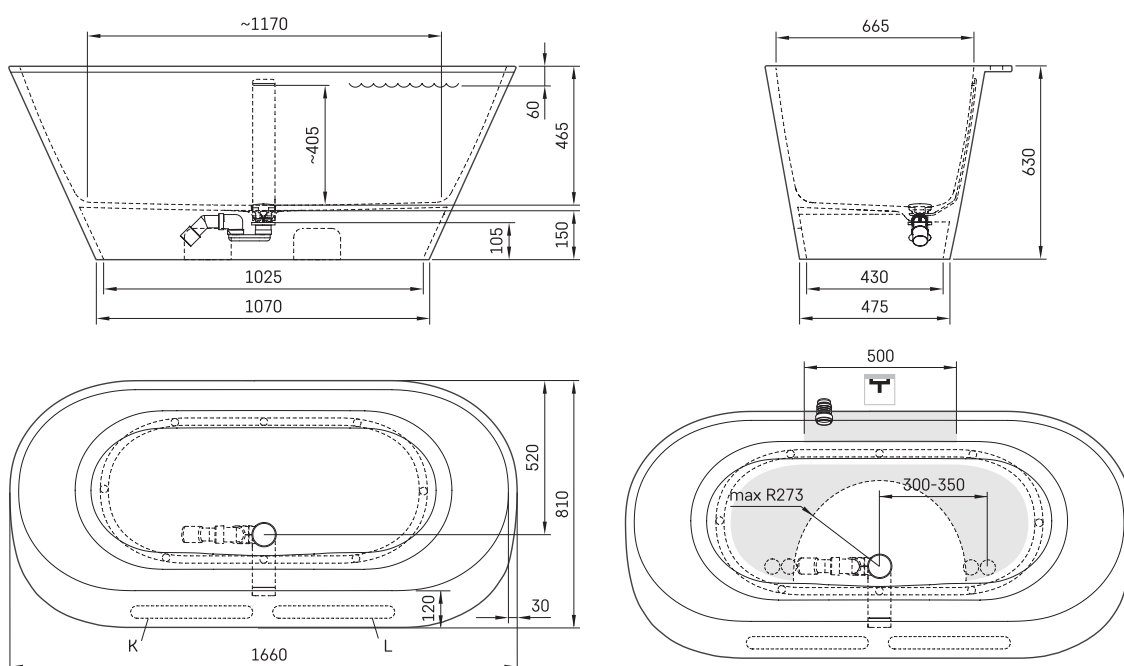

Deco Rim

TEHNILINE INFORMATSIOON

Mõõt: 1660 x 810 mm, h = 630 mm

Maht: 240 l

Kaal: 120 kg

Tootesegment: CORE

TEHNILISED JOONISED

- LV leteicamā grīdas drenāžas zona
- LT kanalizācijas ievado montavimo grindyse zona
- EE Soovitustik põranda dreneaazi asukoht
- EN Suggested floor drainage area
- RU Рекомендуемое место расположения дренажа в полу
- UA Зона підключення каналізації, що рекомендується
- PL Sugerowany obszar дренаżu

- LV Pieļaujams garuma un platuma robežnovirzes: līdz 1 m +/-5mm, virs 1 m -5/+10mm
- LT Leistini gaminio dydžio nuokrypiai 1m yra +/-5 mm, virš 1 m -5/+10 mm
- EE Mõõtmete lubatud viga pikkuses ja laiuses on 1m puhul +/-5mm, üle 1m -5/+10mm
- EN The tolerated error of dimensions for 1m is +/-5mm, above 1 -5/+10mm
- RU Допустимые изменения границ длины и ширины до 1м +/-5мм более 1м -5/+10мм
- UA Можливі зміни довжини та ширини до 1м +/-5мм, більше 1м -5/+10мм
- PL Dopuszczalne tolerancje długości i szerokości wynoszą +/-5 mm dla wymiarów do 1 m i +5/-10 mm dla wymiarów powyżej 1 m.