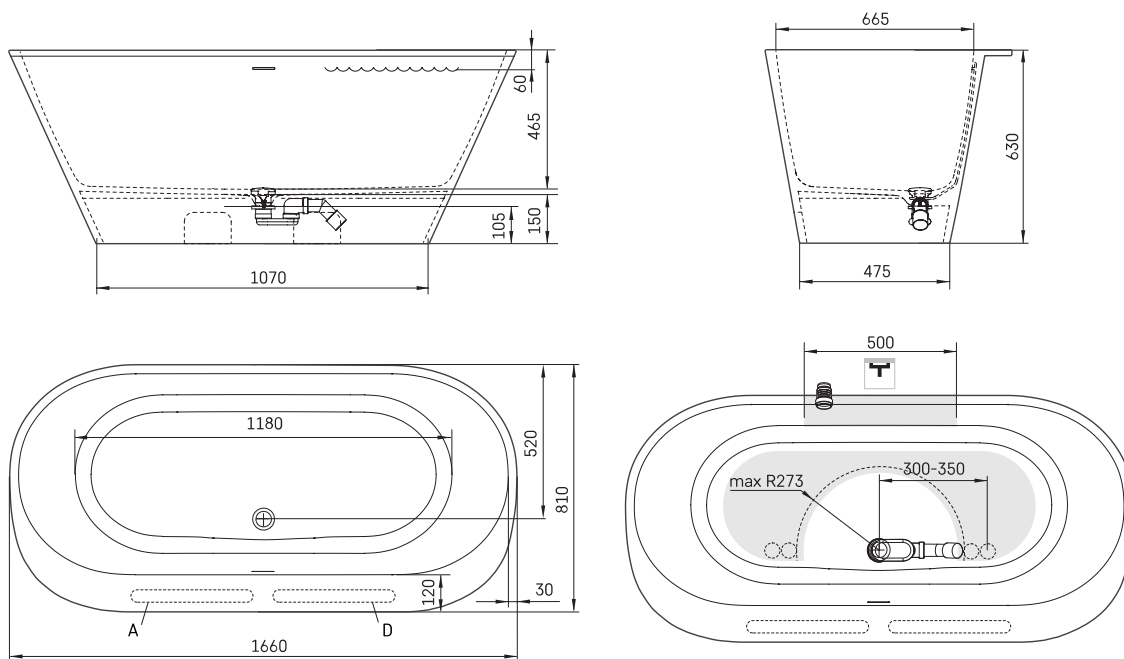

## TEHNILINE INFORMATSIOON

Mõõt: 1660 x 810 mm, h = 630 mm

Kaal: 125 kg

Maht: 240 l

## TEHNILISED JOONISED

- LV leteicamā grīdas drenāžas zona
- LT kanalizācijas ievado montavimo grindyse zona
- EE Soovitustik põranda dreenaazi asukoht
- EN Suggested floor drainage area
- RU Рекомендуемое место расположения дренажа в полу
- UA Зона підключення каналізації, що рекомендується
- PL Sugerowany obszar drenażu

- LV Pieļaujamās garuma un platuma robežnovirzes: līdz 1 m +/-5mm, virš 1 m -5/+10mm
- LT Leistini gaminio dydžio nuokrypiai 1m yra +/-5 mm, virš 1 m -5/+10 mm
- EE Mõõtmete lubatud viga pikkuses ja laiuuses on 1m puhul +/-5mm, üle 1m -5/+10mm
- EN The tolerated error of dimensions for 1m is +/-5mm, above 1 -5/+10mm
- RU Допустимые изменения границ длины и ширины до 1м +/-5мм более 1м -5/+10мм
- UA Можливі зміни довжини та ширини до 1м +/-5мм, більше 1м -5/+10мм
- PL Dopuszczalne tolerancje długości i szerokości wynoszą +/-5 mm dla wymiarów do 1 m i +/-10 mm dla wymiarów powyżej 1 m.