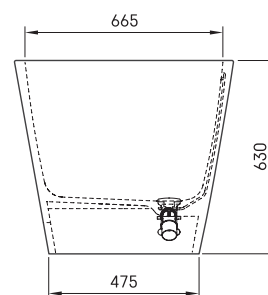

## TEHNILINE INFORMATSIOON

Mõõt: 1660 x 725 mm, h = 630 mm

Maht: 240 l

Kaal: 115 kg

Tootesegment: CORE

## TEHNILISED JOONISED

- LV Ieteicamā grīdas drenāžas zona
- LT kanalizācijas ievado montavimo grindyse zona
- EE Soovitustik põranda dreneazi asukoht
- EN Suggested floor drainage area
- RU Рекомендуемое место расположения дренажа в полу
- UA Зона підключення каналізації, що рекомендується
- PL Sugerowany obszar drenażu

- LV Pieļaujams garuma un platuma robežnovirzes: līdz 1 m +/-5mm, virs 1 m -5/+10mm
- LT Leistini gaminio dydžio nuokrypiai 1m yra +/-5 mm, virš 1 m -5/+10 mm
- EE Mõõtmete lubatud viga pikkuses ja laiuses on 1m puhul +/-5mm, üle 1m -5/+10mm
- EN The tolerated error of dimensions for 1m is +/-5mm, above 1 -5/+10mm
- RU Допустимые изменения границ длины и ширины до 1м +/-5мм более 1м -5/+10мм
- UA Можливі зміни довжини та ширини до 1м +/-5мм, більше 1м -5/+10мм
- PL Dopuszczalne tolerancje długości i szerokości wynoszą +/-5 mm dla wymiarów do 1 m i +5/-10 mm dla wymiarów powyżej 1 m.