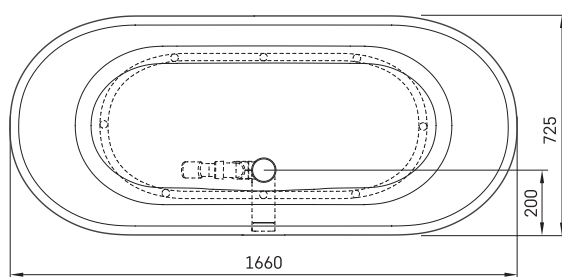

## TEHNILINE INFORMATSIOON

Mõõt: 1660 x 725 mm, h = 630 mm

Maht: 240 l

Kaal: 115 kg

Tootesegment: CORE

## TEHNILISED JOONISED

- LV Ieteicamā grīdas drenāžas zona
- LT kanalizācijas ievado montavimo grindyse zona
- EE Soovitustik põranda dreneazi asukoht
- EN Suggested floor drainage area
- RU Рекомендуемое место расположения дренажа в полу
- UA Зона підключення каналізації, що рекомендується
- PL Sugerowany obszar drenażu

- LV Pieļaujams garuma un platuma robežnovirzes: līdz 1 m +/-5mm, virs 1 m -5/+10mm
- LT Leistini gaminio dydžio nuokrypiai 1m yra +/-5 mm, virš 1 m -5/+10 mm
- EE Mõõtmete lubatud viga pikkuses ja laiuses on 1m puhul +/-5mm, üle 1m -5/+10mm
- EN The tolerated error of dimensions for 1m is +/-5mm, above 1 -5/+10mm
- RU Допустимые изменения границ длины и ширины до 1м +/-5мм более 1м -5/+10мм
- UA Можливі зміни довжини та ширини до 1м +/-5мм, більше 1м -5/+10мм
- PL Dopuszczalne tolerancje długości i szerokości wynoszą +/-5 mm dla wymiarów do 1 m i +5/-10 mm dla wymiarów powyżej 1 m.