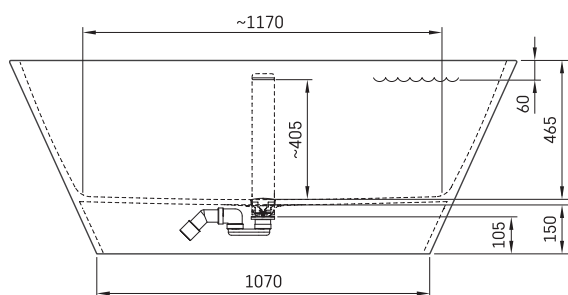

## TEHNILINE INFORMATSIOON

Mõõt: 1660 x 725 mm, h = 630 mm

Maht: 240 l

Kaal: 115 kg

Tootesegment: CORE

## TEHNILISED JOONISED

- LV Ieteicamā grīdas drenāžas zona
- LT kanalizācijas ievado montavimo grindyse zona
- EE Soovitustik põranda dreneazi asukoht
- EN Suggested floor drainage area
- RU Рекомендуемое место расположения дренажа в полу
- UA Зона підключення каналізації, що рекомендується
- PL Sugerowany obszar drenażu

- LV Pieļaujams garuma un platuma robežnovirzes: līdz 1 m +/-5mm, virs 1 m -5/+10mm
- LT Leistini gaminio dydžio nuokrypiai 1m yra +/-5 mm, virš 1 m -5/+10 mm
- EE Mõõtmete lubatud viga pikkuses ja laiuses on 1m puhul +/-5mm, üle 1m -5/+10mm
- EN The tolerated error of dimensions for 1m is +/-5mm, above 1 -5/+10mm
- RU Допустимые изменения границ длины и ширины до 1м +/-5мм более 1м -5/+10мм
- UA Можливі зміни довжини та ширини до 1м +/-5мм, більше 1м -5/+10мм
- PL Dopuszczalne tolerancje długości i szerokości wynoszą +/-5 mm dla wymiarów do 1 m i +5/-10 mm dla wymiarów powyżej 1 m.