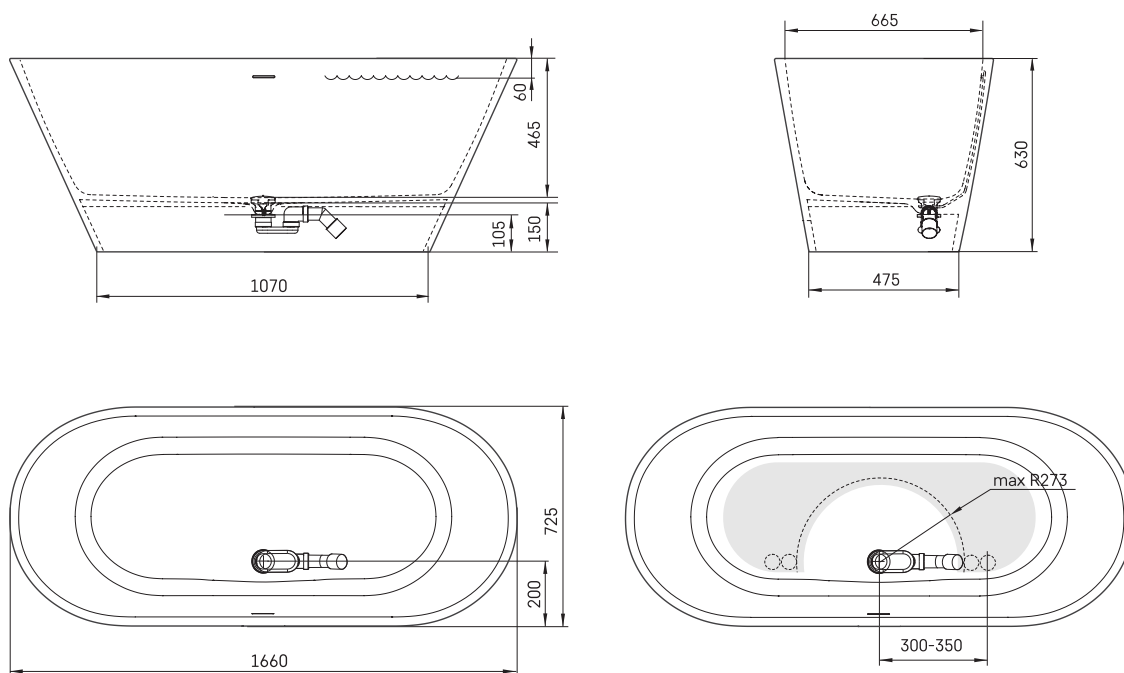

Deco Nudo

TEHNILINE INFORMATSIOON

Mõõt: 1660 x 725 mm, h = 630 mm

Kaal: 112 kg

Maht: 240 l

TEHNILISED JOONISED

- LV Ieteicamā grīdas drenāžas zona
- LT kanalizācijas ievado montavimo grindyse zona
- EE Soovitustik põranda dreneaazi asukoht
- EN Suggested floor drainage area
- RU Рекомендуемое место расположения дренажа в полу
- UA Зона підключення каналізації, що рекомендується
- PL Sugerowany obszar drenażu

- LV Pieļaujams garuma un platuma robežnovirzes: līdz 1 m +/-5mm, virs 1 m -5/+10mm
- LT Leistini gaminio dydžio nuokrypiai 1m yra +/-5 mm, virš 1 m -5/+10 mm
- EE Mõõtmete lubatud viga pikkuses ja laiuses on 1m puhul +/-5mm, üle 1m -5/+10mm
- EN The tolerated error of dimensions for 1m is +/-5mm, above 1 -5/+10mm
- RU Допустимые изменения границ длины и ширины до 1м +/-5мм более 1м -5/+10мм
- UA Можливі зміни довжини та ширини до 1м +/-5мм, більше 1м -5/+10мм
- PL Dopuszczalne tolerancje długości i szerokości wynoszą +/-5 mm dla wymiarów do 1 m i +5/-10 mm dla wymiarów powyżej 1 m.