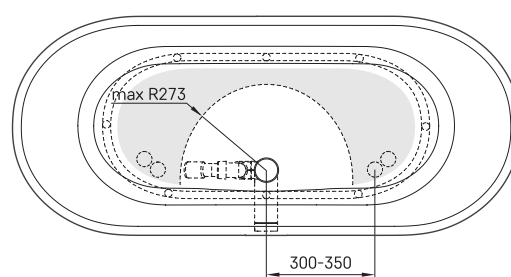

## TEHNILINE INFORMATSIOON

Mõõt: 1660 x 725 mm, h = 630 mm

Maht: 240 l

Kaal: 115 kg

Tootesegment: CORE

## TEHNILISED JOONISED

- LV Ieteicamā grīdas drenāžas zona
- LT kanalizācijas ievado montavimo grindyse zona
- EE Soovitustik põranda dreneazi asukoht
- EN Suggested floor drainage area
- RU Рекомендуемое место расположения дренажа в полу
- UA Зона підключення каналізації, що рекомендується
- PL Sugerowany obszar drenażu

- LV Pieļaujams garuma un platuma robežnovirzes: līdz 1 m +/-5mm, virs 1 m -5/+10mm
- LT Leistini gaminio dydžio nuokrypiai 1m yra +/-5 mm, virš 1 m -5/+10 mm
- EE Mõõtmete lubatud viga pikkuses ja laiuses on 1m puhul +/-5mm, üle 1m -5/+10mm
- EN The tolerated error of dimensions for 1m is +/-5mm, above 1 -5/+10mm
- RU Допустимые изменения границ длины и ширины до 1м +/-5мм более 1м -5/+10мм
- UA Можливі зміни довжини та ширини до 1м +/-5мм, більше 1м -5/+10мм
- PL Dopuszczalne tolerancje długości i szerokości wynoszą +/-5 mm dla wymiarów do 1 m i +5/-10 mm dla wymiarów powyżej 1 m.