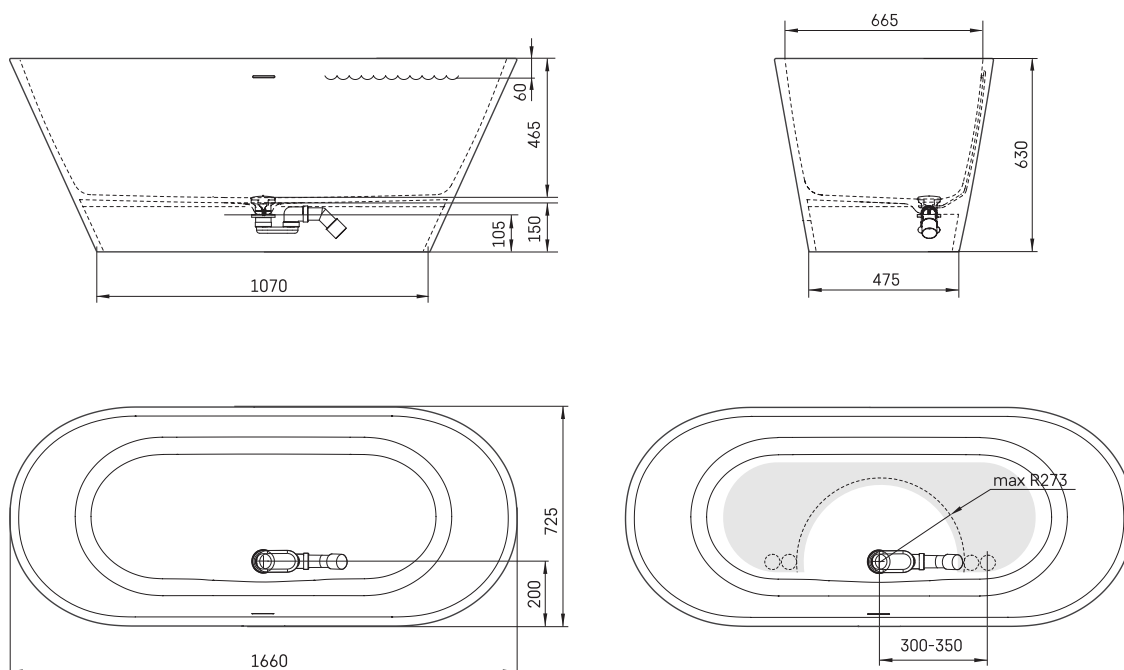

Deco Nudo

TEHNILINE INFORMATSIOON

Mõõt: 1660 x 725 mm, h = 630 mm

Kaal: 112 kg

Maht: 240 l

TEHNILISED JOONISED

- LV Ieteicamā grīdas drenāžas zona
- LT kanalizācijas ievado montavimo grindyse zona
- EE Soovitustik põranda dreneaazi asukoht
- EN Suggested floor drainage area
- RU Рекомендуемое место расположения дренажа в полу
- UA Зона підключення каналізації, що рекомендується
- PL Sugerowany obszar drenażu

- LV Pieļaujams garuma un platuma robežnovirzes: līdz 1 m +/-5mm, virs 1 m -5/+10mm
- LT Leistini gaminio dydžio nuokrypiai 1m yra +/-5 mm, virš 1 m -5/+10 mm
- EE Mõõtmete lubatud viga pikkuses ja laiuses on 1m puhul +/-5mm, üle 1m -5/+10mm
- EN The tolerated error of dimensions for 1m is +/-5mm, above 1 -5/+10mm
- RU Допустимые изменения границ длины и ширины до 1м +/-5мм более 1м -5/+10мм
- UA Можливі зміни довжини та ширини до 1м +/-5мм, більше 1м -5/+10мм
- PL Dopuszczalne tolerancje długości i szerokości wynoszą +/-5 mm dla wymiarów do 1 m i +5/-10 mm dla wymiarów powyżej 1 m.