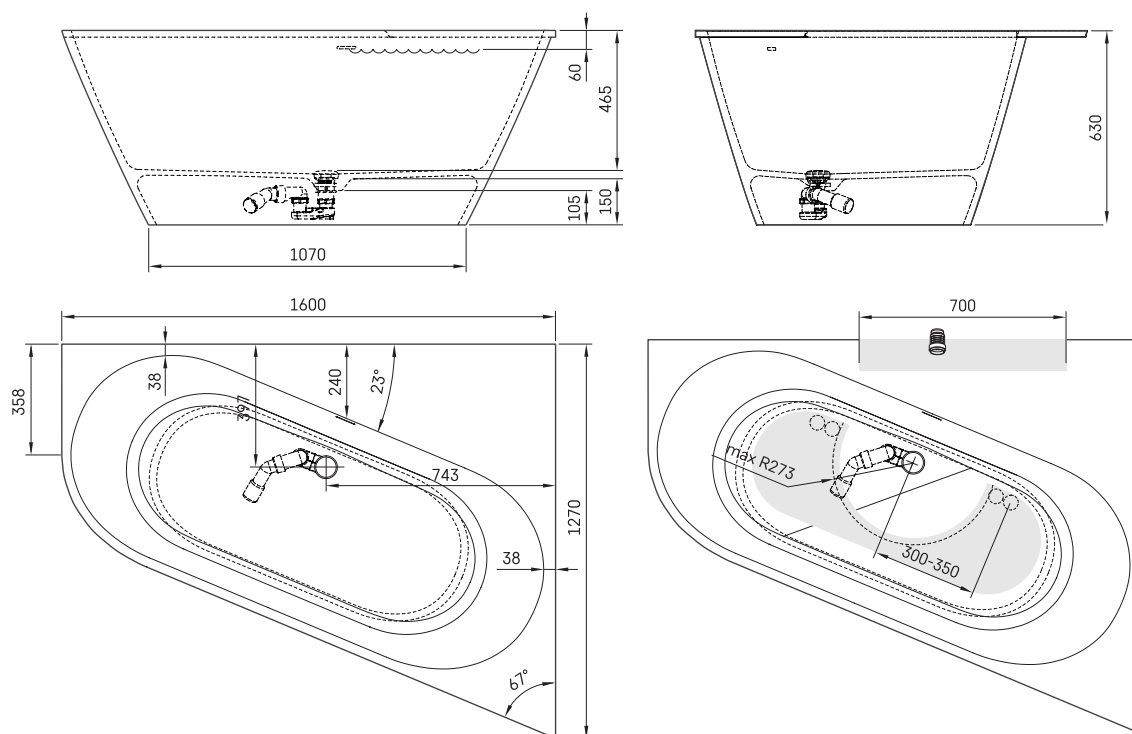

## TEHNILINE INFORMATSIOON

Mõõt: 1600 x 1270 mm, h = 630 mm

Kaal: 125 kg

Maht: 240 l

Tootesegment: CORE

### Valikuline:

Kanalisatsiooni ühendusava vasak/parem pool (B/C):  
RFREZSS

Segisti augud - Silkstone: RURBSS

## TEHNILISED JOONISED

- LV leteicamā grīdas drenāžas zona
- LT kanalizācijas įvado montavimo grindyse zona
- EE Soovituslik põranda dreenaazi asukoht
- EN Suggested floor drainage area
- RU Рекомендуемое место расположения дренажа в полу
- UA Зона підключення каналізації, що рекомендується
- PL Sugerowany obszar дренаżu

- LV Pieļaujamās garuma un platuma robežnovirzes: līdz 1m +/-5mm, virs 1m -5/+10mm
- LT Leistini gaminio dydžio nuokrypiai 1m yra +/-5 mm, virš 1 m -5/+10 mm
- EE Mõõtmete lubatud viga pikkuses ja laiuses on 1m puhul +/-5mm, üle 1m -5/+10mm
- EN The tolerated error of dimensions for 1m is +/-5mm, above 1 -5/+10mm
- RU Допустимые изменения границ длины и ширины до 1м +/-5мм более 1м -5/+10мм
- UA Можливі зміни довжини та ширини до 1м +/-5мм, більше 1м -5/+10мм
- PL Dopuszczalne tolerancje długości i szerokości wynoszą +/-5 mm dla wymiarów do 1 m i +/-10 mm dla wymiarów powyżej 1 m.