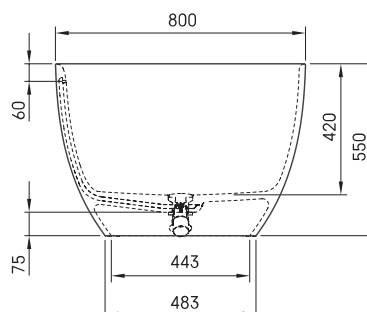

## TEHNILINE INFORMATSIOON

Mõõt: 1705 x 800 mm, h = 550 mm

Maht: 312 l

Kaal: 110 kg

Tootesegment: CORE

## TEHNILISED JOONISED

- LV leteicamā grīdas drenāžas zona
- LT kanalizācijas ievado montavimo grindyse zona
- EE Soovituslik põranda dreanaazi asukoht
- EN Suggested floor drainage area
- RU Рекомендуемое место расположения дренажа в полу
- UA Зона підключення каналізації, що рекомендується
- PL Sugerowany obszar drenażu

- LV Pieļaujamās garuma un platuma robežnovirzes: līdz 1 m +/-5mm, virs 1 m -5/+10mm
- LT Leistini gaminio dydžio nuokrypiai 1m yra +/-5 mm, virš 1 m -5/+10 mm
- EE Mõõtmete lubatud viga pikkuses ja laiuses on 1m puhul +/-5mm, üle 1m -5/+10mm
- EN The tolerated error of dimensions for 1m is +/-5mm, above 1m -5/+10mm
- RU Допустимые изменения границ длины и ширины до 1м +/-5мм более 1м -5/+10мм
- UA Можливі зміни довжини та ширини до 1м +/-5мм, більше 1м -5/+10мм
- PL Dopuszczalne tolerancje długości i szerokości wynoszą +/-5 mm dla wymiarów do 1 m i +/-10 mm dla wymiarów powyżej 1 m.