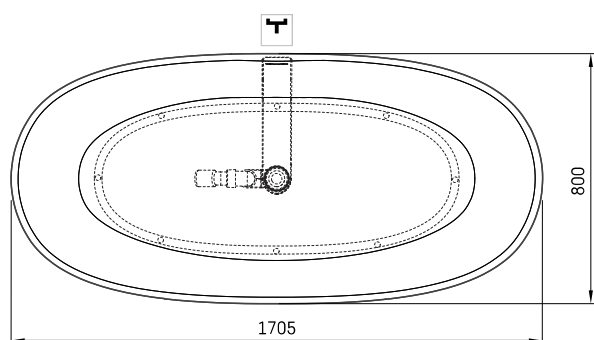

## TEHNILINE INFORMATSIOON

Mõõt: 1705 x 800 mm, h = 550 mm

Maht: 312 l

Kaal: 110 kg

Tootesegment: CORE

## TEHNILISED JOONISED

- LV leteicamā grīdas drenāžas zona
- LT kanalizācijas ievado montavimo grindyse zona
- EE Soovituslik põranda dreanaazi asukoht
- EN Suggested floor drainage area
- RU Рекомендуемое место расположения дренажа в полу
- UA Зона підключення каналізації, що рекомендується
- PL Sugerowany obszar drenażu

- LV Pieļaujamās garuma un platuma robežnovirzes: līdz 1 m +/-5mm, virs 1 m -5/+10mm
- LT Leistini gaminio dydžio nuokrypiai 1m yra +/-5 mm, virš 1 m -5/+10 mm
- EE Mõõtmete lubatud viga pikkuses ja laiuses on 1m puhul +/-5mm, üle 1m -5/+10mm
- EN The tolerated error of dimensions for 1m is +/-5mm, above 1m -5/+10mm
- RU Допустимые изменения границ длины и ширины до 1м +/-5мм более 1м -5/+10мм
- UA Можливі зміни довжини та ширини до 1м +/-5мм, більше 1м -5/+10мм
- PL Dopuszczalne tolerancje długości i szerokości wynoszą +/-5 mm dla wymiarów do 1 m i +/-10 mm dla wymiarów powyżej 1 m.