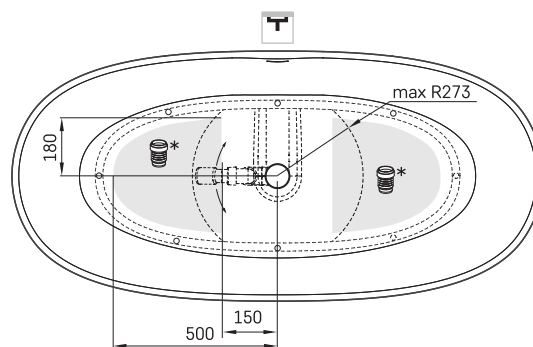

## TEHNILINE INFORMATSIOON

Mõõt: 1705 x 800 mm, h = 550 mm

Maht: 312 l

Kaal: 110 kg

Tootesegment: CORE

## TEHNILISED JOONISED

- LV leteicamā grīdas drenāžas zona
- LT kanalizācijas ievado montavimo grindyse zona
- EE Soovituslik põranda dreanaazi asukoht
- EN Suggested floor drainage area
- RU Рекомендуемое место расположения дренажа в полу
- UA Зона підключення каналізації, що рекомендується
- PL Sugerowany obszar drenażu

- LV Pieļaujamās garuma un platuma robežnovirzes: līdz 1 m +/-5mm, virs 1 m -5/+10mm
- LT Leistini gaminio dydžio nuokrypiai 1m yra +/-5 mm, virš 1 m -5/+10 mm
- EE Mõõtmete lubatud viga pikkuses ja laiuses on 1m puhul +/-5mm, üle 1m -5/+10mm
- EN The tolerated error of dimensions for 1m is +/-5mm, above 1m -5/+10mm
- RU Допустимые изменения границ длины и ширины до 1м +/-5мм более 1м -5/+10мм
- UA Можливі зміни довжини та ширини до 1м +/-5мм, більше 1м -5/+10мм
- PL Dopuszczalne tolerancje długości i szerokości wynoszą +/-5 mm dla wymiarów do 1 m i +/-10 mm dla wymiarów powyżej 1 m.