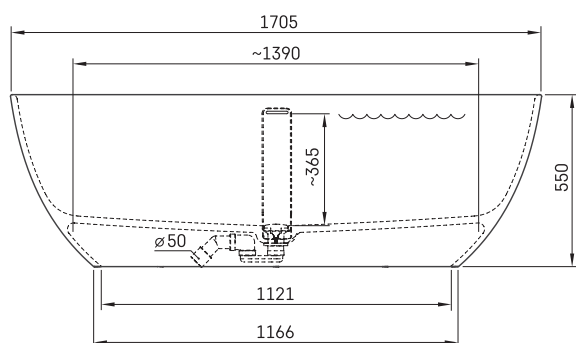

## TEHNILINE INFORMATSIOON

Mõõt: 1705 x 800 mm, h = 550 mm

Maht: 312 l

Kaal: 110 kg

Tootesegment: CORE

## TEHNILISED JOONISED

- LV leteicamā grīdas drenāžas zona
- LT kanalizācijas ievado montavimo grindyse zona
- EE Soovituslik põranda dreanaazi asukoht
- EN Suggested floor drainage area
- RU Рекомендуемое место расположения дренажа в полу
- UA Зона підключення каналізації, що рекомендується
- PL Sugerowany obszar drenażu

- LV Pieļaujamās garuma un platuma robežnovirzes: līdz 1 m +/-5mm, virs 1 m -5/+10mm
- LT Leistini gaminio dydžio nuokrypiai 1m yra +/-5 mm, virš 1 m -5/+10 mm
- EE Mõõtmete lubatud viga pikkuses ja laiuses on 1m puhul +/-5mm, üle 1m -5/+10mm
- EN The tolerated error of dimensions for 1m is +/-5mm, above 1m -5/+10mm
- RU Допустимые изменения границ длины и ширины до 1м +/-5мм более 1м -5/+10мм
- UA Можливі зміни довжини та ширини до 1м +/-5мм, більше 1м -5/+10мм
- PL Dopuszczalne tolerancje długości i szerokości wynoszą +/-5 mm dla wymiarów do 1 m i +/-10 mm dla wymiarów powyżej 1 m.