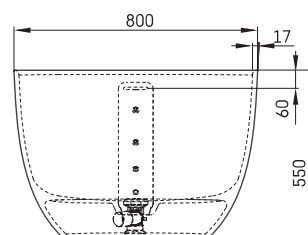

Bella Ovo

TEHNILINE INFORMATSIOON

Mõõt: 1700 x 800 mm, h = 550 mm

Kaal: 93 kg

Maht: 275 l

TEHNILISED JOONISED

- LV Ieteicamā grīdas drenāžas zona
- LT kanalizācijas ievado montavimo grindyse zona
- EE Soovitustik põranda dreneaazi asukoht
- EN Suggested floor drainage area
- RU Рекомендуемое место расположения дренажа в полу
- UA Зона підключення каналізації, що рекомендується
- PL Sugerowany obszar дренаżu

- LV Pieļaujamās garuma un platuma robežnovirzes: līdz 1 m +/-5mm, virs 1 m -5/+10mm
- LT Leistini gaminio dydžio nuokrypiai 1m yra +/-5 mm, virš 1 m -5/+10 mm
- EE Mõõtmete lubatud viga pikkuses ja laiuses on 1m puhul +/-5mm, üle 1m -5/+10mm
- EN The tolerated error of dimensions for 1m is +/-5mm, above 1 -5/+10mm
- RU Допустимые изменения границ длины и ширины до 1м +/-5мм более 1м -5/+10мм
- UA Можливі зміни довжини та ширини до 1м +/-5мм, більше 1м -5/+10мм
- PL Dopuszczalne tolerancje długości i szerokości wynoszą +/-5 mm dla wymiarów do 1 m i +5/-10 mm dla wymiarów powyżej 1 m.