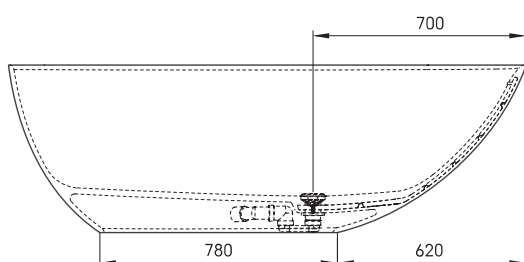

Bella Ovo

TEHNILINE INFORMATSIOON

Mõõt: 1700 x 800 mm, h = 550 mm

Kaal: 93 kg

Maht: 275 l

TEHNILISED JOONISED

- LV Ieteicamā grīdas drenāžas zona
- LT kanalizācijas ievado montavimo grindyse zona
- EE Soovitustik põranda dreneaazi asukoht
- EN Suggested floor drainage area
- RU Рекомендуемое место расположения дренажа в полу
- UA Зона підключення каналізації, що рекомендується
- PL Sugerowany obszar дренаżu

- LV Pieļaujamās garuma un platuma robežnovirzes: līdz 1 m +/-5mm, virs 1 m -5/+10mm
- LT Leistini gaminio dydžio nuokrypiai 1m yra +/-5 mm, virš 1 m -5/+10 mm
- EE Mõõtmete lubatud viga pikkuses ja laiuses on 1m puhul +/-5mm, üle 1m -5/+10mm
- EN The tolerated error of dimensions for 1m is +/-5mm, above 1 -5/+10mm
- RU Допустимые изменения границ длины и ширины до 1м +/-5мм более 1м -5/+10мм
- UA Можливі зміни довжини та ширини до 1м +/-5мм, більше 1м -5/+10мм
- PL Dopuszczalne tolerancje długości i szerokości wynoszą +/-5 mm dla wymiarów do 1 m i +5/-10 mm dla wymiarów powyżej 1 m.