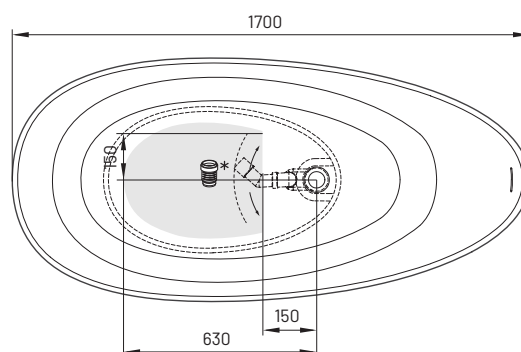

Bella Ovo

TEHNILINE INFORMATSIOON

Mõõt: 1700 x 800 mm, h = 550 mm

Kaal: 93 kg

Maht: 275 l

TEHNILISED JOONISED

- LV Ieteicamā grīdas drenāžas zona
- LT kanalizācijas ievado montavimo grindyse zona
- EE Soovitustik põranda dreneaazi asukoht
- EN Suggested floor drainage area
- RU Рекомендуемое место расположения дренажа в полу
- UA Зона підключення каналізації, що рекомендується
- PL Sugerowany obszar дренаżu

- LV Pieļaujamās garuma un platuma robežnovirzes: līdz 1 m +/-5mm, virs 1 m -5/+10mm
- LT Leistini gaminio dydžio nuokrypiai 1m yra +/-5 mm, virš 1 m -5/+10 mm
- EE Mõõtmete lubatud viga pikkuses ja laiuses on 1m puhul +/-5mm, üle 1m -5/+10mm
- EN The tolerated error of dimensions for 1m is +/-5mm, above 1 -5/+10mm
- RU Допустимые изменения границ длины и ширины до 1м +/-5мм более 1м -5/+10мм
- UA Можливі зміни довжини та ширини до 1м +/-5мм, більше 1м -5/+10мм
- PL Dopuszczalne tolerancje długości i szerokości wynoszą +/-5 mm dla wymiarów do 1 m i +5/-10 mm dla wymiarów powyżej 1 m.