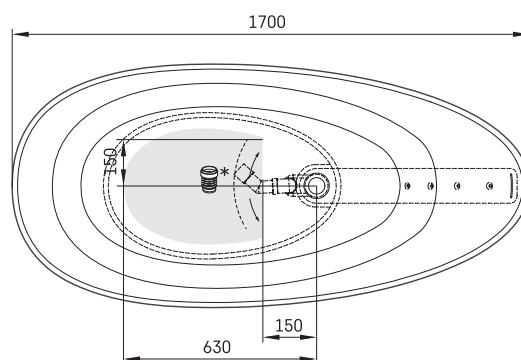

Bella Ovo

TEHNILINE INFORMATSIOON

Mõõt: 1700 x 800 mm, h = 550 mm

Maht: 275 l

Kaal: 92 kg

Tootesegment: CORE

TEHNILISED JOONISED

- LV Ieteicamā grīdas drenāžas zona
- LT kanalizācijas ievado montavimo grindyse zona
- EE Soovitustik põranda dreanaazi asukoht
- EN Suggested floor drainage area
- RU Рекомендуемое место расположения дренажа в полу
- UA Зона підключення каналізації, що рекомендується
- PL Sugerowany obszar drenażu

- LV Pieļaujamās garuma un platuma robežnovirzes: līdz 1 m +/-5mm, virs 1 m -5/+10mm
- LT Leistini gaminio dydžio nuokrypiai 1m yra +/-5 mm, virš 1 m -5/+10 mm
- EE Mõõtmete lubatud viga pikkuses ja laiuses on 1m puhul +/-5mm, üle 1m -5/+10mm
- EN The tolerated error of dimensions for 1m is +/-5mm, above 1 -5/+10mm
- RU Допустимые изменения границ длины и ширины до 1м +/-5мм более 1м -5/+10мм
- UA Можливі зміни довжини та ширини до 1м +/-5мм, більше 1м -5/+10мм
- PL Dopuszczalne tolerancje długości i szerokości wynoszą +/-5 mm dla wymiarów do 1 m i +5/-10 mm dla wymiarów powyżej 1 m.