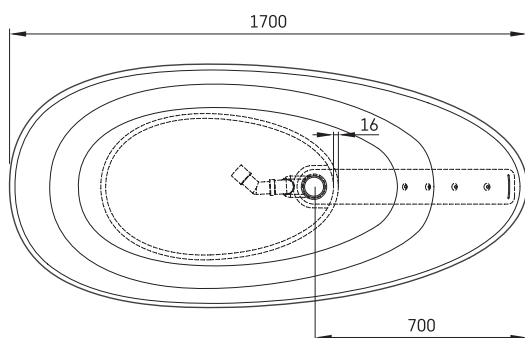

Bella Ovo

TEHNILINE INFORMATSIOON

Mõõt: 1700 x 800 mm, h = 550 mm

Maht: 275 l

Kaal: 92 kg

Tootesegment: CORE

TEHNILISED JOONISED

- LV Ieteicamā grīdas drenāžas zona
- LT kanalizācijas ievado montavimo grindyse zona
- EE Soovitustik põranda dreanaazi asukoht
- EN Suggested floor drainage area
- RU Рекомендуемое место расположения дренажа в полу
- UA Зона підключення каналізації, що рекомендується
- PL Sugerowany obszar drenażu

- LV Pieļaujamās garuma un platuma robežnovirzes: līdz 1 m +/-5mm, virs 1 m -5/+10mm
- LT Leistini gaminio dydžio nuokrypiai 1m yra +/-5 mm, virš 1 m -5/+10 mm
- EE Mõõtmete lubatud viga pikkuses ja laiuses on 1m puhul +/-5mm, üle 1m -5/+10mm
- EN The tolerated error of dimensions for 1m is +/-5mm, above 1 -5/+10mm
- RU Допустимые изменения границ длины и ширины до 1м +/-5мм более 1м -5/+10мм
- UA Можливі зміни довжини та ширини до 1м +/-5мм, більше 1м -5/+10мм
- PL Dopuszczalne tolerancje długości i szerokości wynoszą +/-5 mm dla wymiarów do 1 m i +5/-10 mm dla wymiarów powyżej 1 m.