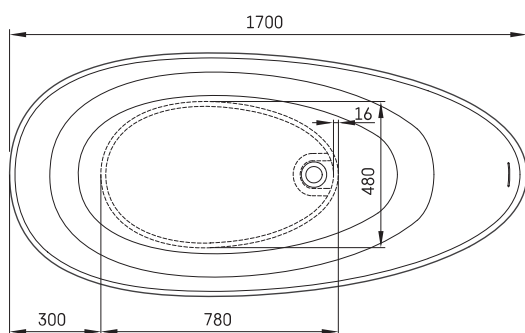

Bella Ovo

TEHNILINE INFORMATSIOON

Mõõt: 1700 x 800 mm, h = 550 mm

Kaal: 93 kg

Maht: 275 l

TEHNILISED JOONISED

- LV Ieteicamā grīdas drenāžas zona
- LT kanalizācijas ievado montavimo grindyse zona
- EE Soovitustik põranda dreanaazi asukoht
- EN Suggested floor drainage area
- RU Рекомендуемое место расположения дренажа в полу
- UA Зона підключення каналізації, що рекомендується
- PL Sugerowany obszar drenażu

- LV Pieļaujamās garuma un platuma robežnovirzes: līdz 1 m +/-5mm, virs 1 m -5/+10mm
- LT Leistini gaminio dydžio nuokrypiai 1m yra +/-5 mm, virš 1 m -5/+10 mm
- EE Mõõtmete lubatud viga pikkuses ja laiuses on 1m puhul +/-5mm, üle 1m -5/+10mm
- EN The tolerated error of dimensions for 1m is +/-5mm, above 1 -5/+10mm
- RU Допустимые изменения границ длины и ширины до 1м +/-5мм более 1м -5/+10мм
- UA Можливі зміни довжини та ширини до 1м +/-5мм, більше 1м -5/+10мм
- PL Dopuszczalne tolerancje długości i szerokości wynoszą +/-5 mm dla wymiarów do 1 m i +5/-10 mm dla wymiarów powyżej 1 m.