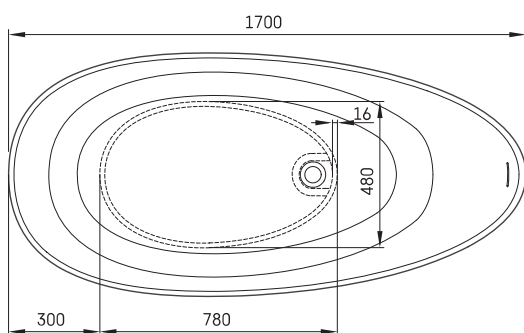

Bella Ovo

TEHNILINE INFORMATSIOON

Mõõt: 1700 x 800 mm, h = 550 mm

Kaal: 93 kg

Maht: 275 l

TEHNILISED JOONISED

- LV Ieteicamā grīdas drenāžas zona
- LT kanalizācijas ievado montavimo grindyse zona
- EE Soovitustik põranda dreneaazi asukoht
- EN Suggested floor drainage area
- RU Рекомендуемое место расположения дренажа в полу
- UA Зона підключення каналізації, що рекомендується
- PL Sugerowany obszar дренаżu

- LV Pieļaujamās garuma un platuma robežnovirzes: līdz 1 m +/-5mm, virs 1 m -5/+10mm
- LT Leistini gaminio dydžio nuokrypiai 1m yra +/-5 mm, virš 1 m -5/+10 mm
- EE Mõõtmete lubatud viga pikkuses ja laiuses on 1m puhul +/-5mm, üle 1m -5/+10mm
- EN The tolerated error of dimensions for 1m is +/-5mm, above 1 -5/+10mm
- RU Допустимые изменения границ длины и ширины до 1м +/-5мм более 1м -5/+10мм
- UA Можливі зміни довжини та ширини до 1м +/-5мм, більше 1м -5/+10мм
- PL Dopuszczalne tolerancje długości i szerokości wynoszą +/-5 mm dla wymiarów do 1 m i +5/-10 mm dla wymiarów powyżej 1 m.