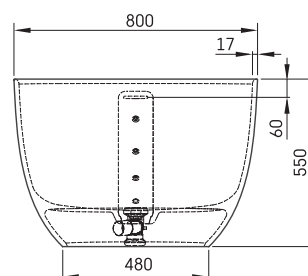

Bella Ovo

TEHNILINE INFORMATSIOON

Mõõt: 1700 x 800 mm, h = 550 mm

Maht: 275 l

Kaal: 92 kg

Tootesegment: CORE

TEHNILISED JOONISED

- LV Ieteicamā grīdas drenāžas zona
- LT kanalizācijas ievado montavimo grindyse zona
- EE Soovitustik põranda dreanaazi asukoht
- EN Suggested floor drainage area
- RU Рекомендуемое место расположения дренажа в полу
- UA Зона підключення каналізації, що рекомендується
- PL Sugerowany obszar drenażu

- LV Pieļaujamās garuma un platuma robežnovirzes: līdz 1 m +/-5mm, virs 1 m -5/+10mm
- LT Leistini gaminio dydžio nuokrypiai 1m yra +/-5 mm, virš 1 m -5/+10 mm
- EE Mõõtmete lubatud viga pikkuses ja laiuses on 1m puhul +/-5mm, üle 1m -5/+10mm
- EN The tolerated error of dimensions for 1m is +/-5mm, above 1 -5/+10mm
- RU Допустимые изменения границ длины и ширины до 1м +/-5мм более 1м -5/+10мм
- UA Можливі зміни довжини та ширини до 1м +/-5мм, більше 1м -5/+10мм
- PL Dopuszczalne tolerancje długości i szerokości wynoszą +/-5 mm dla wymiarów do 1 m i +5/-10 mm dla wymiarów powyżej 1 m.