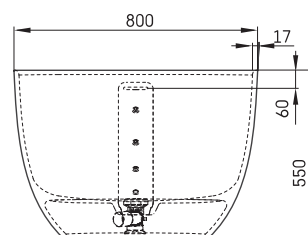

Bella Ovo

TEHNILINE INFORMATSIOON

Mõõt: 1700 x 800 mm, h = 550 mm

Kaal: 93 kg

Maht: 275 l

TEHNILISED JOONISED

- LV Ieteicamā grīdas drenāžas zona
- LT kanalizācijas ievado montavimo grindyse zona
- EE Soovitustik põranda dreanaazi asukoht
- EN Suggested floor drainage area
- RU Рекомендуемое место расположения дренажа в полу
- UA Зона підключення каналізації, що рекомендується
- PL Sugerowany obszar drenażu

- LV Pieļaujamās garuma un platuma robežnovirzes: līdz 1 m +/-5mm, virs 1 m -5/+10mm
- LT Leistini gaminio dydžio nuokrypiai 1m yra +/-5 mm, virš 1 m -5/+10 mm
- EE Mõõtmete lubatud viga pikkuses ja laiuses on 1m puhul +/-5mm, üle 1m -5/+10mm
- EN The tolerated error of dimensions for 1m is +/-5mm, above 1 -5/+10mm
- RU Допустимые изменения границ длины и ширины до 1м +/-5мм более 1м -5/+10мм
- UA Можливі зміни довжини та ширини до 1м +/-5мм, більше 1м -5/+10мм
- PL Dopuszczalne tolerancje długości i szerokości wynoszą +/-5 mm dla wymiarów do 1 m i +5/-10 mm dla wymiarów powyżej 1 m.