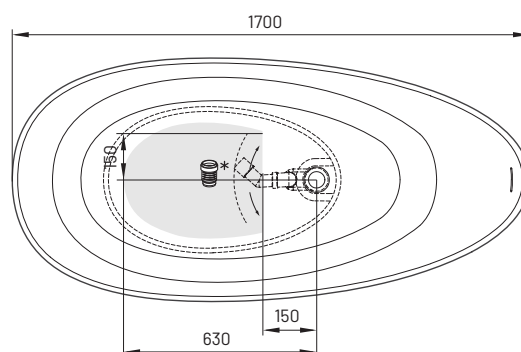

Bella Ovo

TEHNILINE INFORMATSIOON

Mõõt: 1700 x 800 mm, h = 550 mm

Kaal: 93 kg

Maht: 275 l

TEHNILISED JOONISED

- LV Ieteicamā grīdas drenāžas zona
- LT kanalizācijas ievado montavimo grindyse zona
- EE Soovitustik põranda dreanaazi asukoht
- EN Suggested floor drainage area
- RU Рекомендуемое место расположения дренажа в полу
- UA Зона підключення каналізації, що рекомендується
- PL Sugerowany obszar drenażu

- LV Pieļaujamās garuma un platuma robežnovirzes: līdz 1 m +/-5mm, virs 1 m -5/+10mm
- LT Leistini gaminio dydžio nuokrypiai 1m yra +/-5 mm, virš 1 m -5/+10 mm
- EE Mõõtmete lubatud viga pikkuses ja laiuses on 1m puhul +/-5mm, üle 1m -5/+10mm
- EN The tolerated error of dimensions for 1m is +/-5mm, above 1 -5/+10mm
- RU Допустимые изменения границ длины и ширины до 1м +/-5мм более 1м -5/+10мм
- UA Можливі зміни довжини та ширини до 1м +/-5мм, більше 1м -5/+10мм
- PL Dopuszczalne tolerancje długości i szerokości wynoszą +/-5 mm dla wymiarów do 1 m i +5/-10 mm dla wymiarów powyżej 1 m.