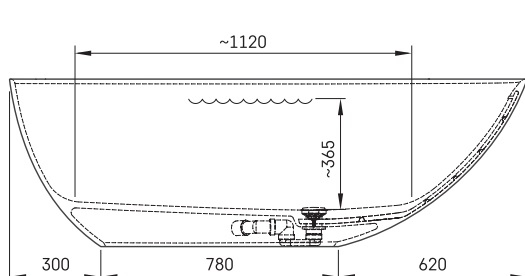

Bella Ovo

TEHNILINE INFORMATSIOON

Mõõt: 1700 x 800 mm, h = 550 mm

Maht: 275 l

Kaal: 92 kg

Tootesegment: CORE

TEHNILISED JOONISED

- LV Ieteicamā grīdas drenāžas zona
- LT kanalizācijas ievado montavimo grindyse zona
- EE Soovitustik põranda dreanaazi asukoht
- EN Suggested floor drainage area
- RU Рекомендуемое место расположения дренажа в полу
- UA Зона підключення каналізації, що рекомендується
- PL Sugerowany obszar drenażu

- LV Pieļaujamās garuma un platuma robežnovirzes: līdz 1 m +/-5mm, virs 1 m -5/+10mm
- LT Leistini gaminio dydžio nuokrypiai 1m yra +/-5 mm, virš 1 m -5/+10 mm
- EE Mõõtmete lubatud viga pikkuses ja laiuses on 1m puhul +/-5mm, üle 1m -5/+10mm
- EN The tolerated error of dimensions for 1m is +/-5mm, above 1 -5/+10mm
- RU Допустимые изменения границ длины и ширины до 1м +/-5мм более 1м -5/+10мм
- UA Можливі зміни довжини та ширини до 1м +/-5мм, більше 1м -5/+10мм
- PL Dopuszczalne tolerancje długości i szerokości wynoszą +/-5 mm dla wymiarów do 1 m i +5/-10 mm dla wymiarów powyżej 1 m.