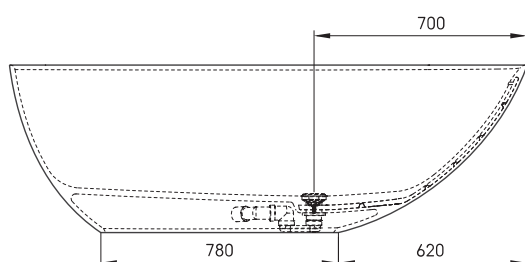

Bella Ovo

TEHNILINE INFORMATSIOON

Mõõt: 1700 x 800 mm, h = 550 mm

Kaal: 93 kg

Maht: 275 l

TEHNILISED JOONISED

- LV Ieteicamā grīdas drenāžas zona
- LT kanalizācijas ievado montavimo grindyse zona
- EE Soovitustik põranda dreanaazi asukoht
- EN Suggested floor drainage area
- RU Рекомендуемое место расположения дренажа в полу
- UA Зона підключення каналізації, що рекомендується
- PL Sugerowany obszar drenażu

- LV Pieļaujamās garuma un platuma robežnovirzes: līdz 1 m +/-5mm, virs 1 m -5/+10mm
- LT Leistini gaminio dydžio nuokrypiai 1m yra +/-5 mm, virš 1 m -5/+10 mm
- EE Mõõtmete lubatud viga pikkuses ja laiuses on 1m puhul +/-5mm, üle 1m -5/+10mm
- EN The tolerated error of dimensions for 1m is +/-5mm, above 1 -5/+10mm
- RU Допустимые изменения границ длины и ширины до 1м +/-5мм более 1м -5/+10мм
- UA Можливі зміни довжини та ширини до 1м +/-5мм, більше 1м -5/+10мм
- PL Dopuszczalne tolerancje długości i szerokości wynoszą +/-5 mm dla wymiarów do 1 m i +5/-10 mm dla wymiarów powyżej 1 m.