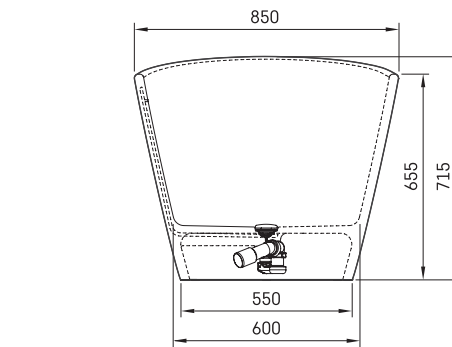

Amore

TEHNILINE INFORMATSIOON

Mõõt: 1600 x 850 mm, h = 715 mm

Maht: 260 l

Kaal: 135 kg

Tootesegment: CORE

TEHNILISED JOONISED

- LV Ieteicamā grīdas drenāžas zona
- LT kanalizācijas ievado montavimo grindyse zona
- EE Soovituslik põranda dreanaazi asukoht
- EN Suggested floor drainage area
- RU Рекомендуемое место расположения дренажа в полу
- UA Зона підключення каналізації, що рекомендується
- PL Sugerowany obszar drenażu

- LV Pieļaujamās garuma un platuma robežnovirzes: līdz 1 m +/-5mm, virs 1 m -5/+10mm
- LT Leistini gaminio dydžio nuokrypiai 1m yra +/-5 mm, virš 1 m -5/+10 mm
- EE Mõõtmete lubatud vigade pikkuses ja laiuses on 1 m puhul +/-5mm, üle 1 m -5/+10mm
- EN The tolerated error of dimensions for 1 m is +/-5mm, above 1 m -5/+10mm
- RU Допустимые изменения границ длины и ширины до 1 м +/-5мм более 1 м -5/+10мм
- UA Можливі зміни довжини та ширини до 1 м +/-5мм, більше 1 м -5/+10мм
- PL Dopuszczalne tolerancje długości i szerokości wynoszą +/-5 mm dla wymiarów do 1 m i +/-10 mm dla wymiarów powyżej 1 m.