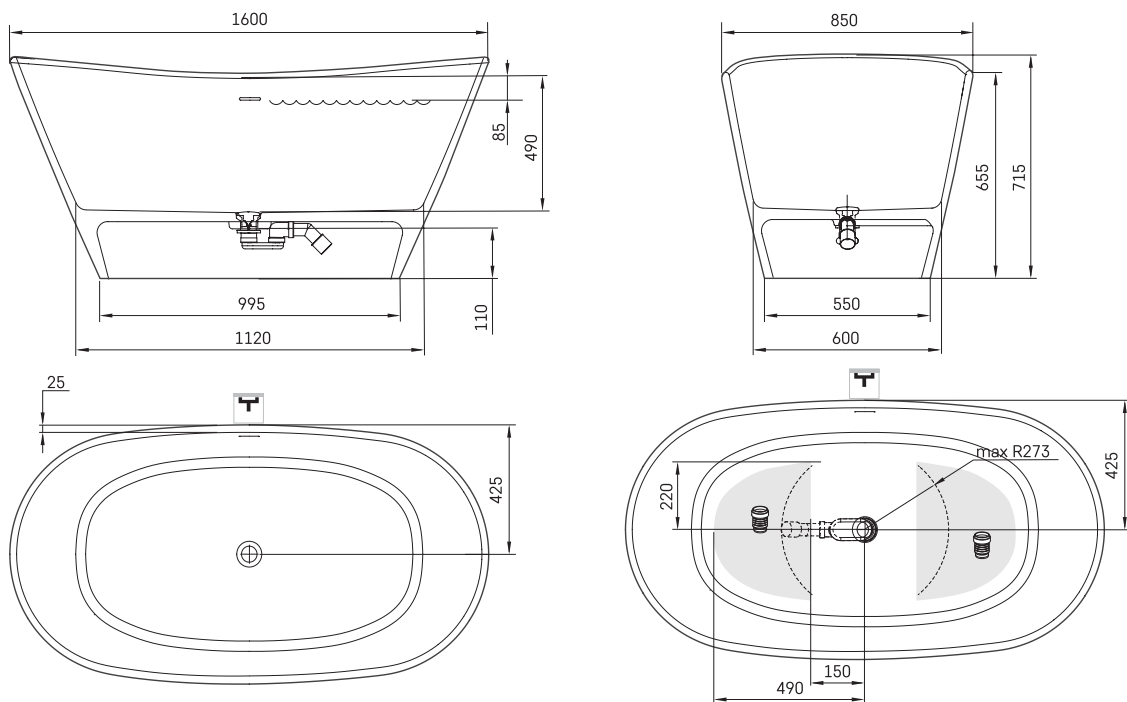

Amore

TEHNILINE INFORMATSIOON

Mõõt: 1600 x 850 mm, h = 715 mm

Kaal: 127 kg

Maht: 260 l

TEHNILISED JOONISED

- LV Ieteicamā grīdas drenāžas zona
- LT kanalizācijas ievado montavimo grindyse zona
- EE Soovitustik põranda dreenaazi asukoht
- EN Suggested floor drainage area
- RU Рекомендуемое место расположения дренажа в полу
- UA Зона підключення каналізації, що рекомендується
- PL Sugerowany obszar дренаżu

- LV Pieļaujamās garuma un platuma robežnovirzes: līdz 1 m +/-5mm, virs 1 m -5/+10mm
- LT Leistini gaminio dydžio nuokrypiai 1m yra +/-5 mm, virš 1 m -5/+10 mm
- EE Mõõtmete lubatud viga pikkuses ja laiuses on 1m puhul +/-5mm, üle 1m -5/+10mm
- EN The tolerated error of dimensions for 1m is +/-5mm, above 1 -5/+10mm
- RU Допустимые изменения границ длины и ширины до 1м +/-5мм более 1м -5/+10мм
- UA Можливі зміни довжини та ширини до 1м +/-5мм, більше 1м -5/+10мм
- PL Dopuszczalne tolerancje długości i szerokości wynoszą +/-5 mm dla wymiarów do 1 m i +5/-10 mm dla wymiarów powyżej 1 m.