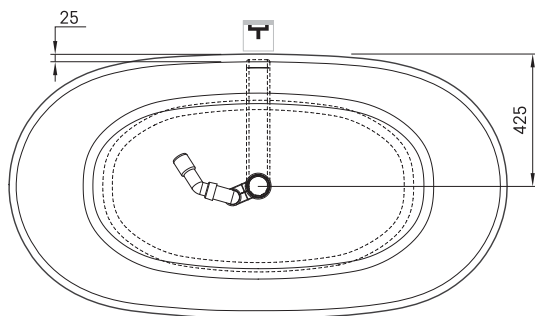

Amore

TEHNILINE INFORMATSIOON

Mõõt: 1600 x 850 mm, h = 715 mm

Maht: 260 l

Kaal: 135 kg

Tootesegment: CORE

TEHNILISED JOONISED

- LV Ieteicamā grīdas drenāžas zona
- LT kanalizācijas ievado montavimo grindyse zona
- EE Soovituslik põranda dreanaazi asukoht
- EN Suggested floor drainage area
- RU Рекомендуемое место расположения дренажа в полу
- UA Зона підключення каналізації, що рекомендується
- PL Sugerowany obszar drenażu

- LV Pieļaujamās garuma un platuma robežnovirzes: līdz 1 m +/-5mm, virs 1 m -5/+10mm
- LT Leistini gaminio dydžio nuokrypiai 1m yra +/-5 mm, virš 1 m -5/+10 mm
- EE Mõõtmete lubatud vigade pikkuses ja laiuses on 1 m puhul +/-5mm, üle 1 m -5/+10mm
- EN The tolerated error of dimensions for 1 m is +/-5mm, above 1 m -5/+10mm
- RU Допустимые изменения границ длины и ширины до 1 м +/-5мм более 1 м -5/+10мм
- UA Можливі зміни довжини та ширини до 1 м +/-5мм, більше 1 м -5/+10мм
- PL Dopuszczalne tolerancje długości i szerokości wynoszą +/-5 mm dla wymiarów do 1 m i +/-10 mm dla wymiarów powyżej 1 m.