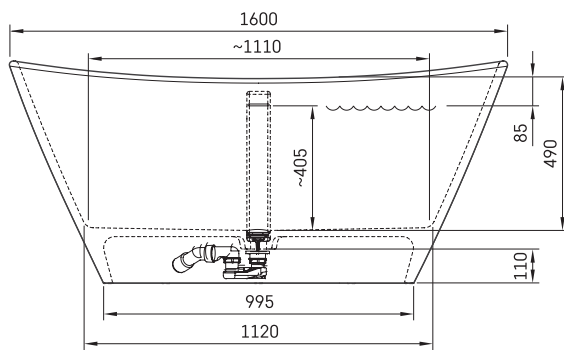

Amore

TEHNILINE INFORMATSIOON

Mõõt: 1600 x 850 mm, h = 715 mm

Maht: 260 l

Kaal: 135 kg

Tootesegment: CORE

TEHNILISED JOONISED

- LV Ieteicamā grīdas drenāžas zona
- LT kanalizācijas ievado montavimo grindyse zona
- EE Soovituslik põranda dreanaazi asukoht
- EN Suggested floor drainage area
- RU Рекомендуемое место расположения дренажа в полу
- UA Зона підключення каналізації, що рекомендується
- PL Sugerowany obszar drenażu

- LV Pieļaujamās garuma un platuma robežnovirzes: līdz 1 m +/-5mm, virs 1 m -5/+10mm
- LT Leistini gaminio dydžio nuokrypiai 1m yra +/-5 mm, virš 1 m -5/+10 mm
- EE Mõõtmete lubatud vigade pikkuses ja laiuses on 1 m puhul +/-5mm, üle 1 m -5/+10mm
- EN The tolerated error of dimensions for 1 m is +/-5mm, above 1 m -5/+10mm
- RU Допустимые изменения границ длины и ширины до 1 м +/-5мм более 1 м -5/+10мм
- UA Можливі зміни довжини та ширини до 1 м +/-5мм, більше 1 м -5/+10мм
- PL Dopuszczalne tolerancje długości i szerokości wynoszą +/-5 mm dla wymiarów do 1 m i +/-10 mm dla wymiarów powyżej 1 m.