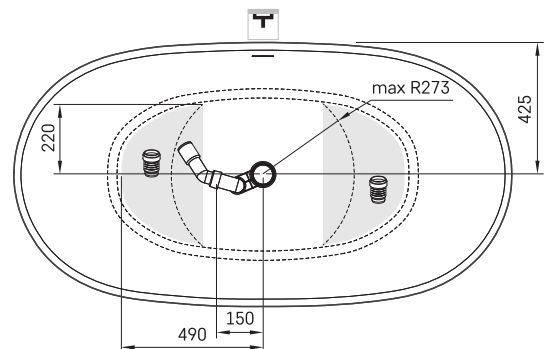

Amore

TEHNILINE INFORMATSIOON

Mõõt: 1600 x 850 mm, h = 715 mm

Maht: 260 l

Kaal: 135 kg

Tootesegment: CORE

TEHNILISED JOONISED

- LV Ieteicamā grīdas drenāžas zona
- LT kanalizācijas ievado montavimo grindyse zona
- EE Soovituslik põranda dreanaazi asukoht
- EN Suggested floor drainage area
- RU Рекомендуемое место расположения дренажа в полу
- UA Зона підключення каналізації, що рекомендується
- PL Sugerowany obszar drenażu

- LV Pieļaujamās garuma un platuma robežnovirzes: līdz 1 m +/-5mm, virs 1 m -5/+10mm
- LT Leistini gaminio dydžio nuokrypiai 1m yra +/-5 mm, virš 1 m -5/+10 mm
- EE Mõõtmete lubatud vigade pikkuses ja laiuses on 1 m puhul +/-5mm, üle 1 m -5/+10mm
- EN The tolerated error of dimensions for 1 m is +/-5mm, above 1 m -5/+10mm
- RU Допустимые изменения границ длины и ширины до 1 м +/-5мм более 1 м -5/+10мм
- UA Можливі зміни довжини та ширини до 1 м +/-5мм, більше 1 м -5/+10мм
- PL Dopuszczalne tolerancje długości i szerokości wynoszą +/-5 mm dla wymiarów do 1 m i +/-10 mm dla wymiarów powyżej 1 m.